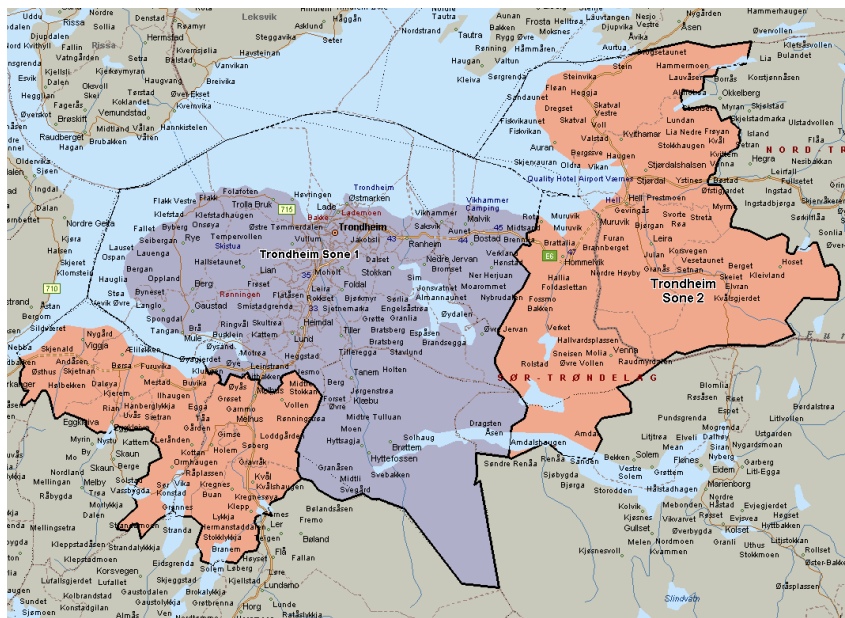

bærekraftig

Klimavennlig transport

Onninen har fokus på bærekraft,
og har derfor inngått avtale med
Xfrakt om leveringstjeneste.