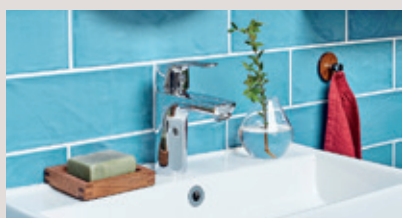

Se www.oras.com for et komplett utvalg

Ettgrepskraner

Ettgrepskraner Bærekraftig, trygt og stilfullt – Oras servantkraner muliggjør en bedre hverdag uten å ofre ytelse eller design.

Smarte kraner

Berøringsfrie SMARTE kraner er en ny generasjon sanitærkraner med innebygd Bluetooth-teknologi. Enkelt å overvåke og justere kranen i Oras App.