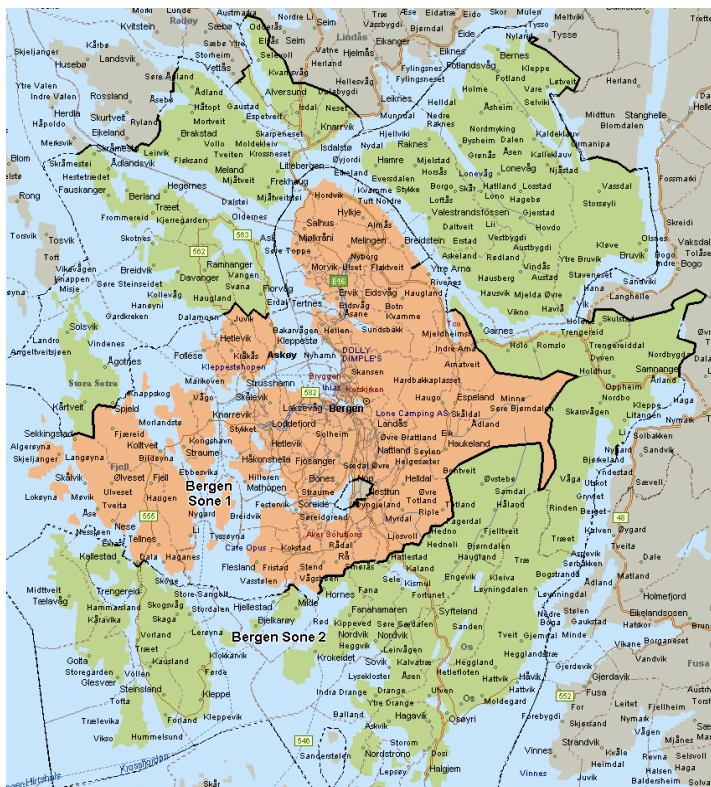

Har du glemt å bestille noe?
Eller ser du mulighet for mersalg
når du er ute hos kunden?
Unngå å reise fra jobben for å hente varene

– få de levert innen 1-2 timer!*

onninen

Plukk & Pakk Express

Onninen Mega Express Minde
Kanalveien 88, 5068 Bergen
Mandag–fredag 06.45-16.00

BESTILL på telefon:

459 76 549

Mellom kl. 08.00-15.00

SONER OG PRISER

- Sone 1: 250,-*
- Sone 2: 350,-*
- Utover sone 2 – pris på forespørsel.

* Pris beregnet med vekt opp til 50 kg
med varebil. Bom inkludert.

- Ordre under 500,- belastes med
  småordrebyr på 200,-

* Du kan også hente ferdig pakket varer
på Express, hvis du ikke vil få de levert.

Klimavennlig transport

Onninen har fokus på bærekraft,
og har derfor inngått avtale med
Dønn Grønn om leveringstjeneste.