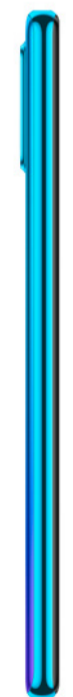

DAS FOTOWUNDER.

48 MP KI TRIPLE KAMERA | ULTRAWEITWINKEL

Revolutionäre
**48 MP KI Triple
Kamera**

Alles im Blick auf
**vollflächigem
Dewdrop-Display**

Top-Leistung mit
**4 GB RAM und
128 GB ROM**

Selfies werden
zu Porträts mit
Super-Selfie

Beeindruckende
Panoramaaufnahmen
mit **UltraWeitwinkel**

TECHNISCHE SPEZIFIKATIONEN

72,7 mm

152,9 mm

7,4 mm

DISPLAY

Größe: 15,621 cm (6,15")
Auflösung: 2312 x 1080 px, 415 ppi
Technologie: LTPS

PROZESSOR

Typ: Kirin 710
Taktfrequenz: Octa-core, 4 x Cortex A73 2.2 GHz + 4 x Cortex A53 1.7 GHz

BETRIEBSSYSTEM

Android™ 9.0, EMUI 9.0.1

SPEICHER

Intern: 4 GB RAM, 128 GB ROM
Erweiterbar um bis zu 512 GB durch micro-SD™-Speicherkarte

KAMERA

Frontkamera: 24 MP
Hauptkamera: 48 MP + 8 MP + 2 MP
Blitz Frontkamera: LCD Korrektur (erreicht normale Helligkeit auch bei wenig Licht)
Blitz Hauptkamera: Farbtemperaturbestimmung einzeln und separates LED