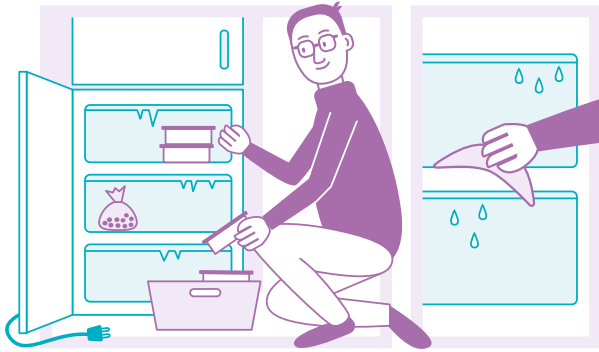

Külmiku ja sügavkülmiku puhastamine ja sulatamine