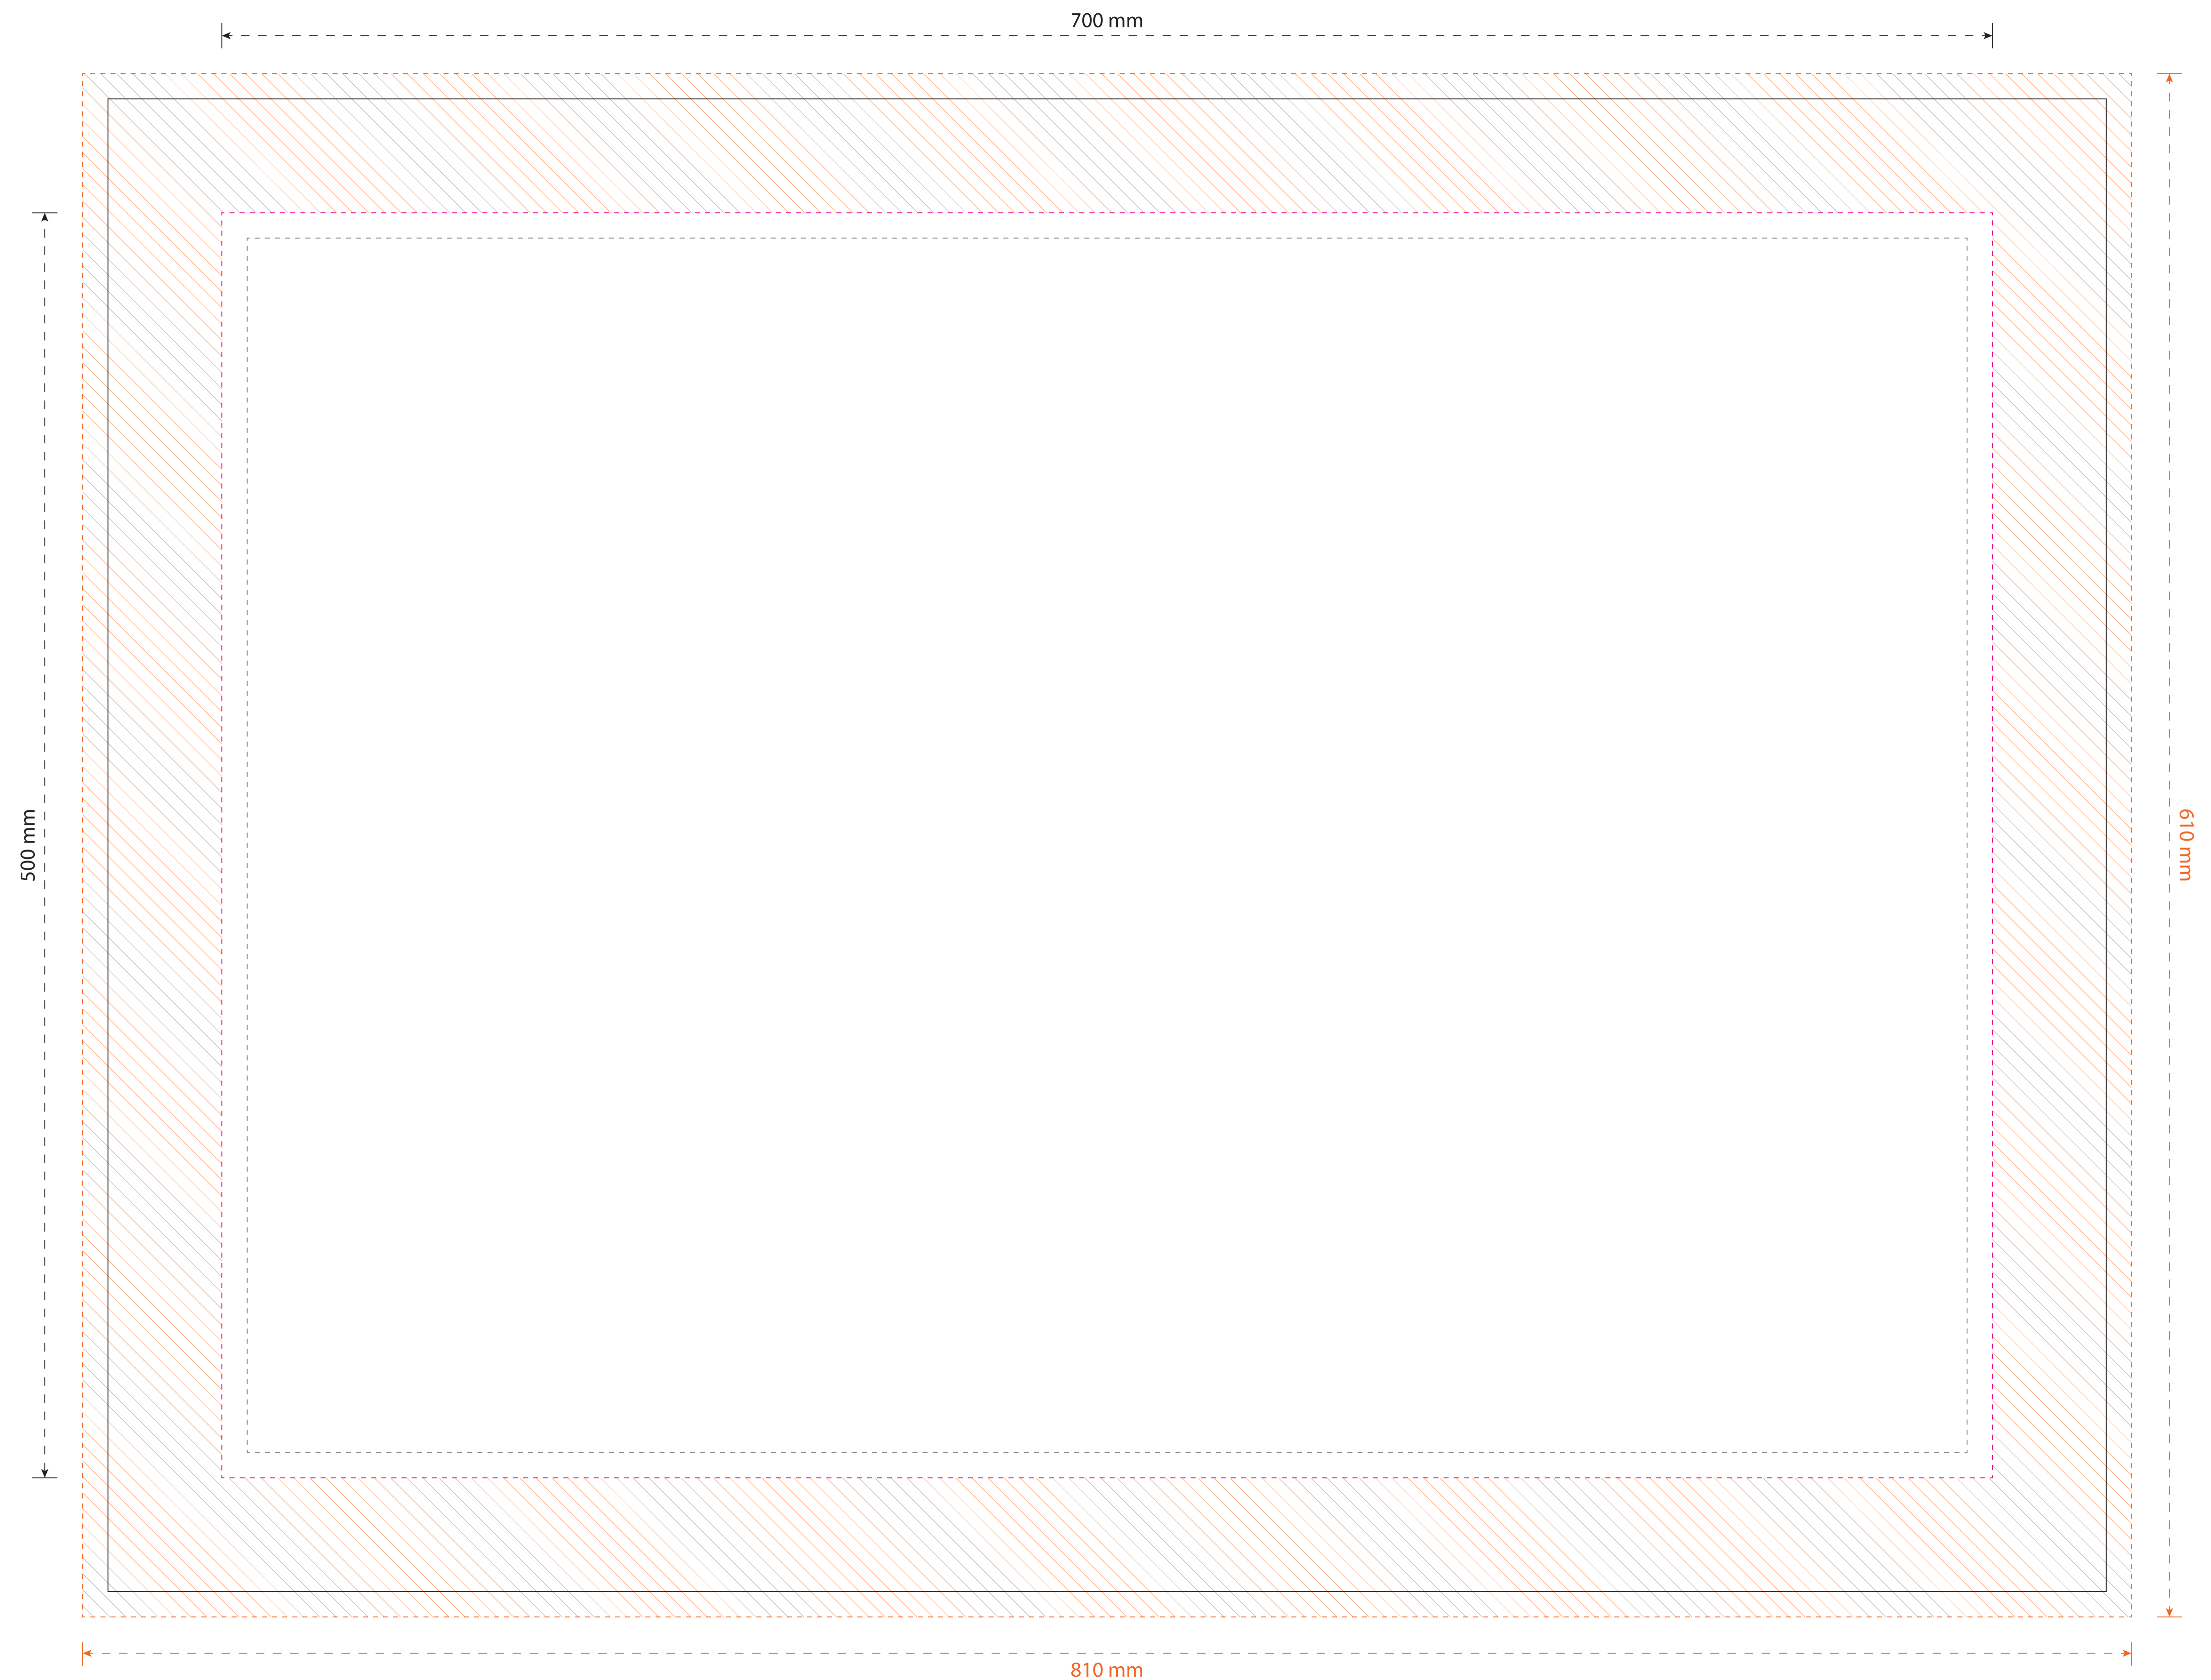

Foto op canvas

70 x 50 cm - Framedikte 4,5cm

Versie: Rev20260616

Schaal 1:1

Stappenplan

- 1 Laat het formaat ongewijzigd & maak het bestand op in de laag "Ontwerp".
- 2 Houd je bij het opmaken aan de richtlijnen uit het document "Aanleveren" behorend bij het door jouw gekozen product.
- 3 Sla het bestand op als een PDF bestand zonder snijtekens of extra afloop. Controleer je PDF voor het aanleveren.

Lever het bestand aan op het formaat **810 x 610 mm**.

Legenda

- - - Aflopend ofwel aan te leveren formaat.
- Afgewerkt ofwel netto formaat.
- - - Advies veiligheidsmarge.
- Bedrukbaar gebied
- - - Vouw of rillijn
- Items in deze kleur zijn illustratief.
- Items in deze kleur zijn (semi) transparant.
- Items in deze kleur zijn optioneel en afhankelijk van de gekozen product opties.

 Canvas op de zijkant en achterkant van het frame

 Vooraanzicht van het canvas en het bestelde formaat