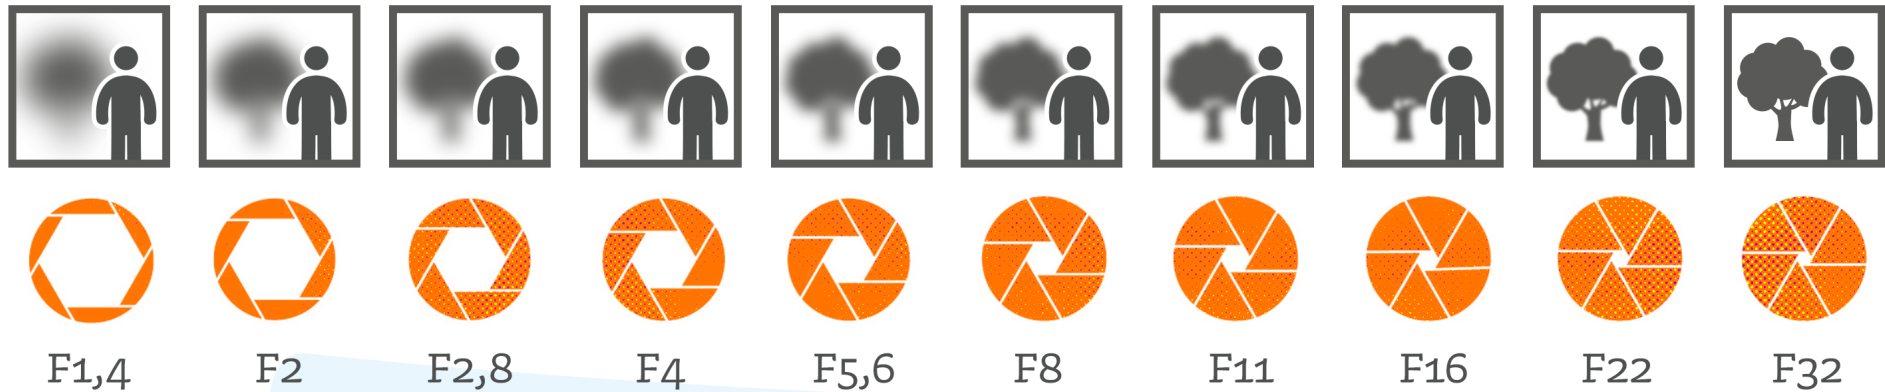

Printdeal.be fotografie cheatsheet

Diafragma

Sluiter tijd

ISO