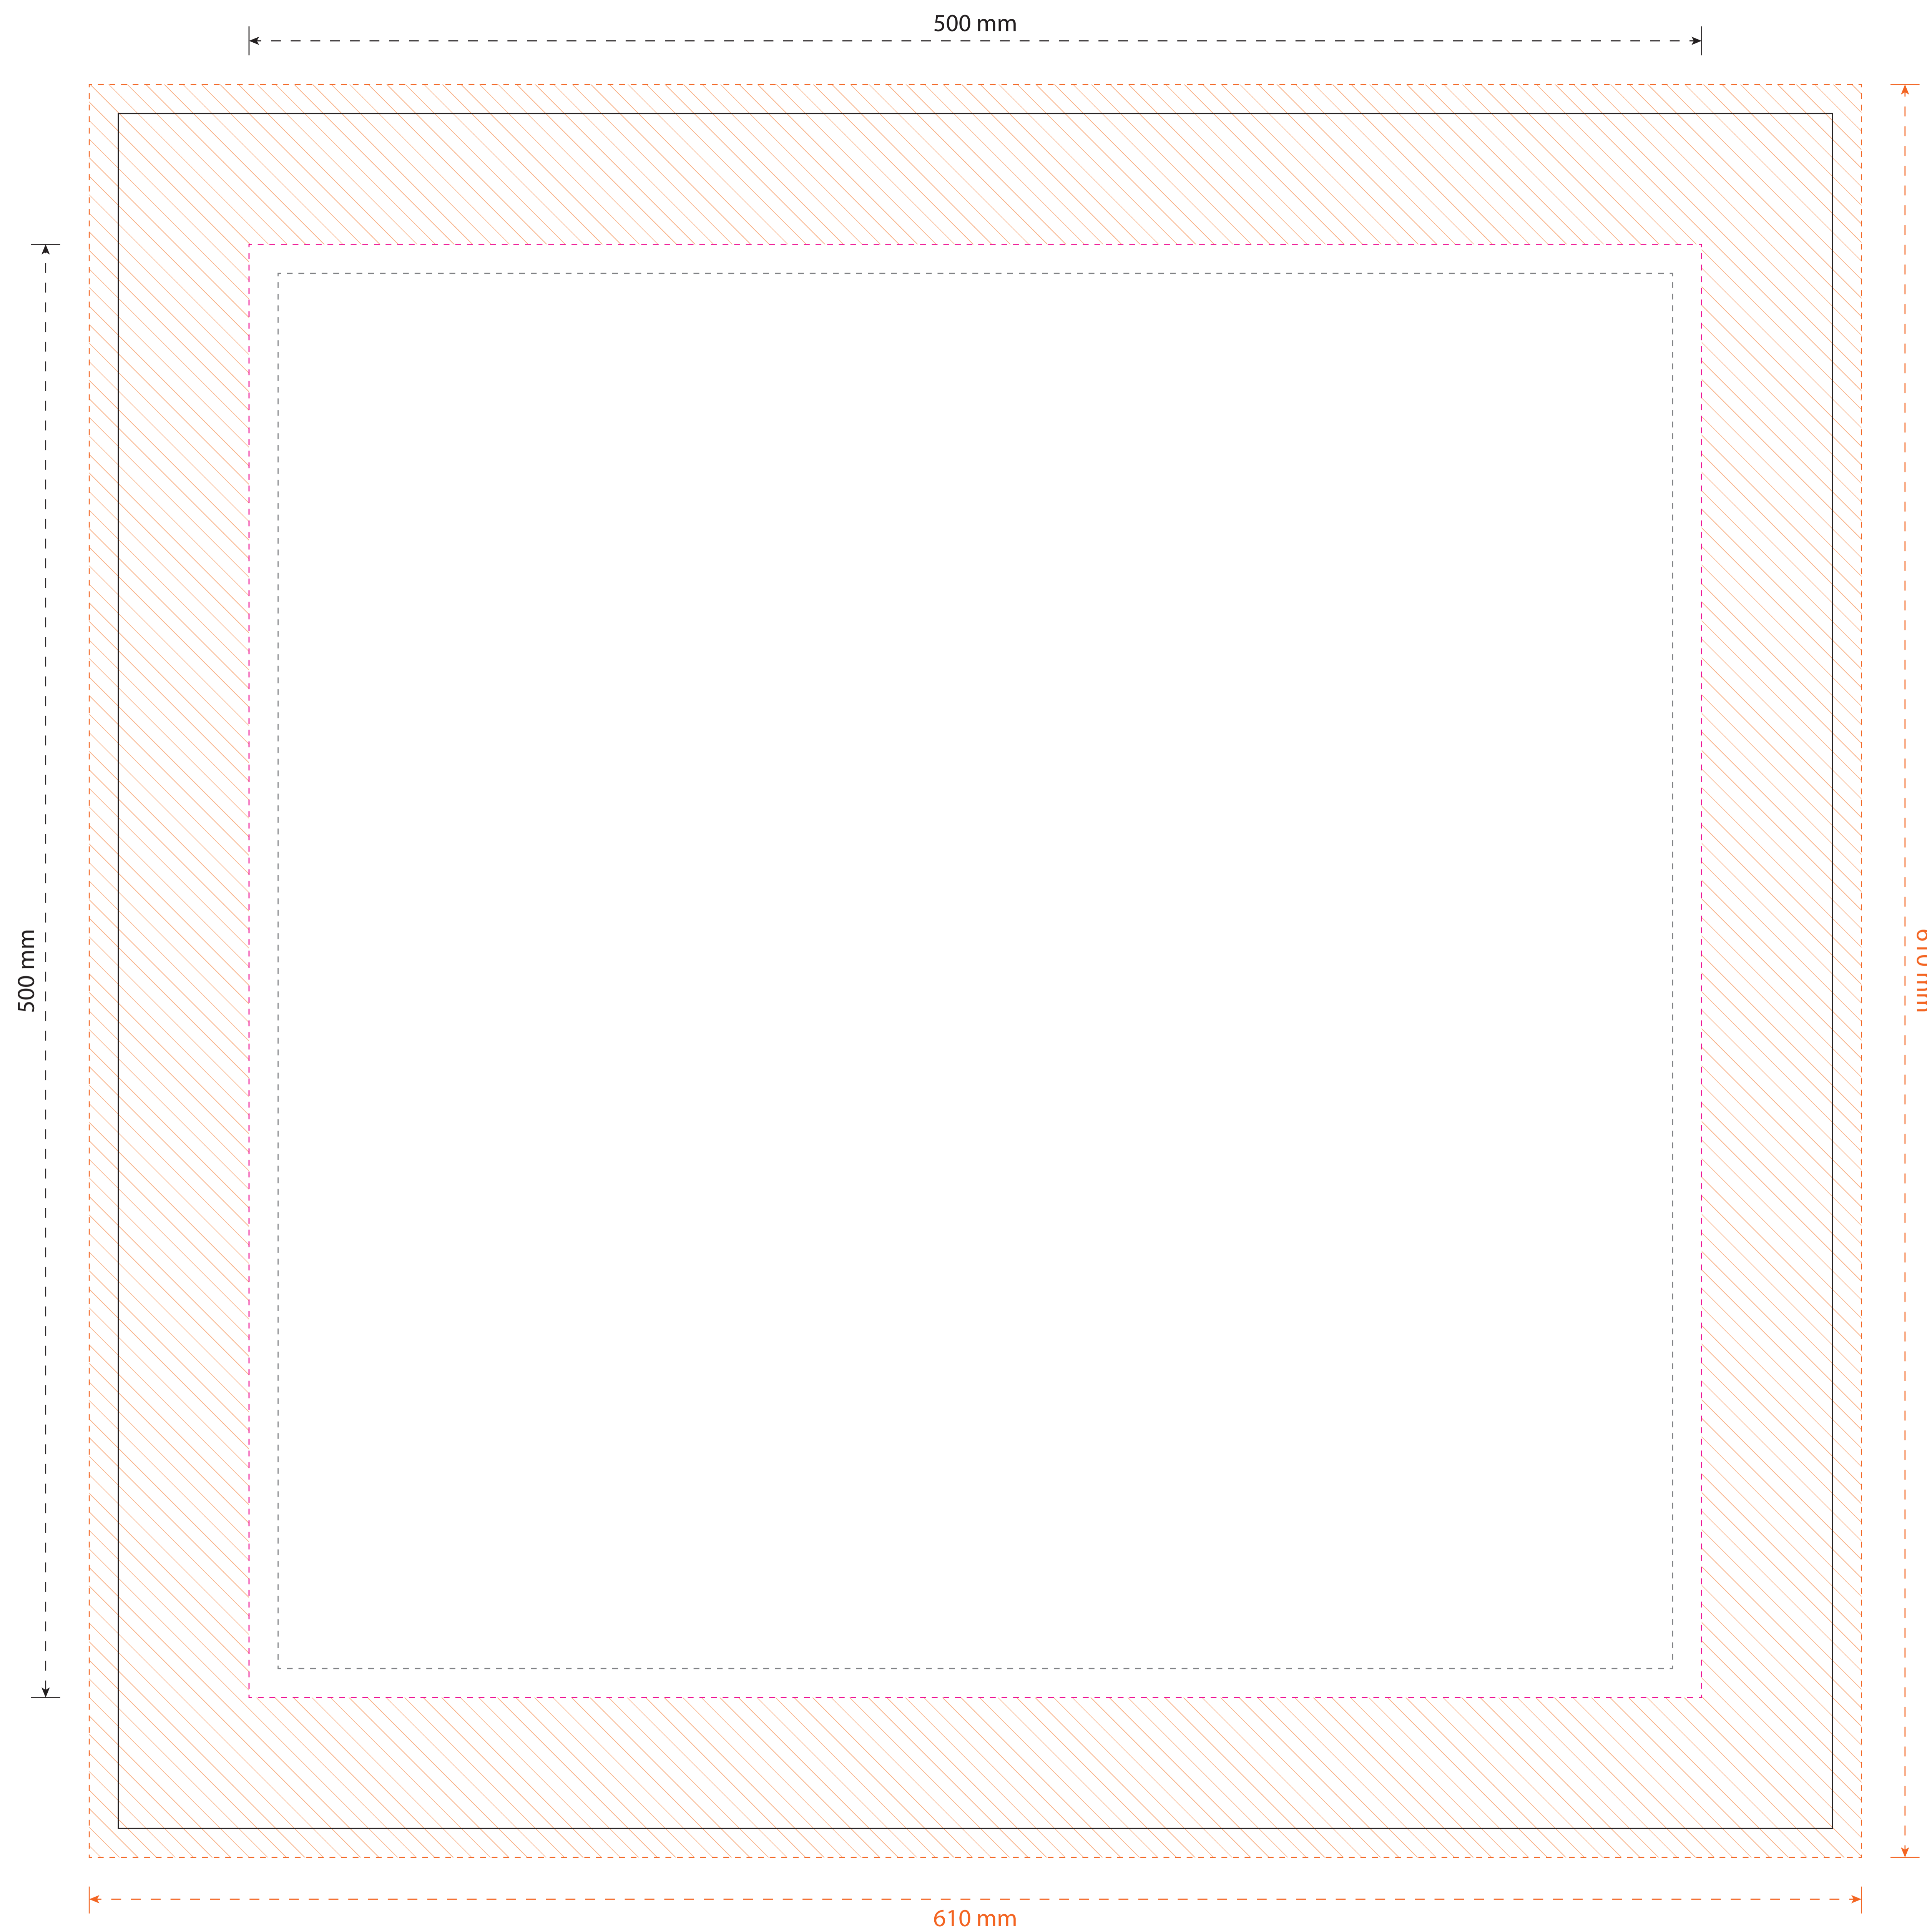

Foto op canvas

50 x 50 cm - Framedikte 4,5cm

Versie: Rev20260616

Schaal 1:1

Stappenplan

- 1 Laat het formaat ongewijzigd & maak het bestand op in de laag "Ontwerp".
- 2 Houd je bij het opmaken aan de richtlijnen uit het document "Aanleveren" behorend bij het door jouw gekozen product.
- 3 Sla het bestand op als een PDF bestand zonder snijtekens of extra afloop. Controleer je PDF voor het aanleveren.

Lever het bestand aan op het formaat **610 x 610 mm**.

Legenda

- - - Aflopend ofwel aan te leveren formaat.
- Afgewerkt ofwel netto formaat.
- - - Advies veiligheidsmarge.
- Bedrukbaar gebied
- - - Vouw of rillijn
- Items in deze kleur zijn illustratief.
- Items in deze kleur zijn (semi) transparant.
- Items in deze kleur zijn optioneel en afhankelijk van de gekozen product opties.

Canvas op de zijkant en achterkant van het frame

Vooraanzicht van het canvas en het bestelde formaat