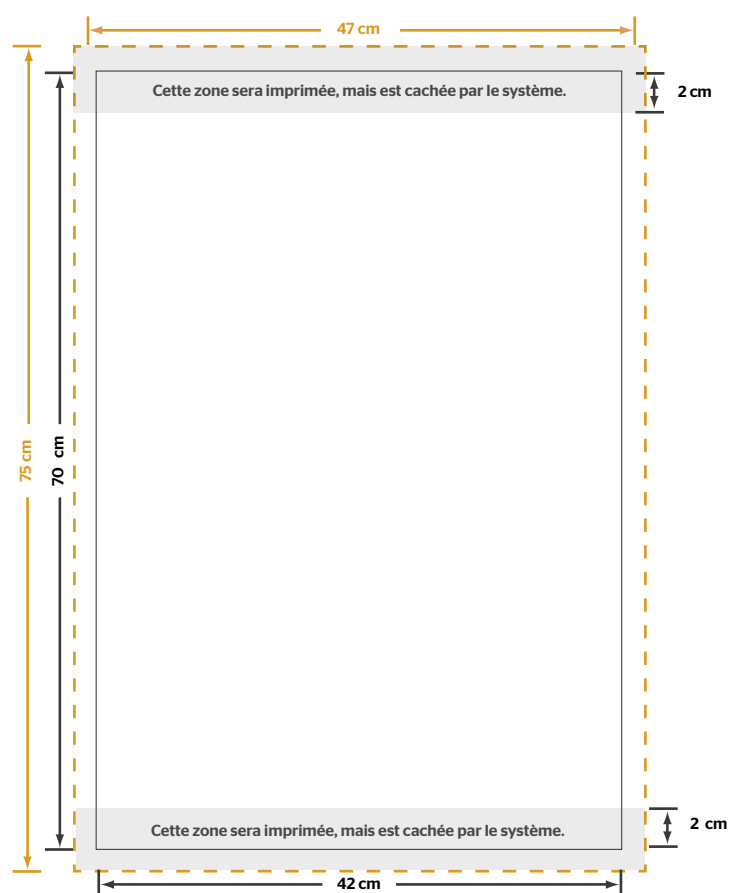

# Banner Rail

Bannerrails zijn zeer geschikt voor het ophangen van posters en textiel en hier vind je de aanleverspecificaties. Als voorbeeld gebruiken we een banner van 42 x 70 cm. Het formaat dat je moet aanleveren bestaat uit het gekozen formaat plus 3 mm snijmarge rondom de posters. Kies je voor decotex of vlagendoek? Dan is de afloop 25 mm. Ongeveer 2 cm van je ontwerp zal in de rail verdwijnen. Zorg ervoor dat je ontwerp hierin doorloopt, maar zet hier geen logo's of belangrijke teksten in.

Het aan te leveren formaat bij posters is in dit voorbeeld 42,6 x 70,6 cm.

Het aan te leveren formaat bij decotex of vlagendoek is in dit voorbeeld 45 x 75 cm.

# Kakémono d'intérieur

Les Banner Rail sont très adaptés à la suspension d'affiches et de toiles textiles. Vous trouverez ici les spécifications techniques. Nous utilisons en tant qu'exemple une bannière de 42x70cm. Le format que vous devez envoyer se comporte du format que vous avez choisi, plus 3mm de marge de découpe sur tout le pourtour du poster. Choisissez vous du decotex ou drapeau sur toile? Le fond perdu est alors 25mm. Tentez compte qu'approximativement 2cm de votre conception graphique disparaît dans le système, et assurez vous que votre fond perdu s'étend sur cette zone.

Le format final à envoyer pour les affiches est  
Dans cet exemple 42.6 x 70.6 cm.

Le format final à envoyer pour le decotex et toile  
drapeau est pour cet exemple 45x75cm.