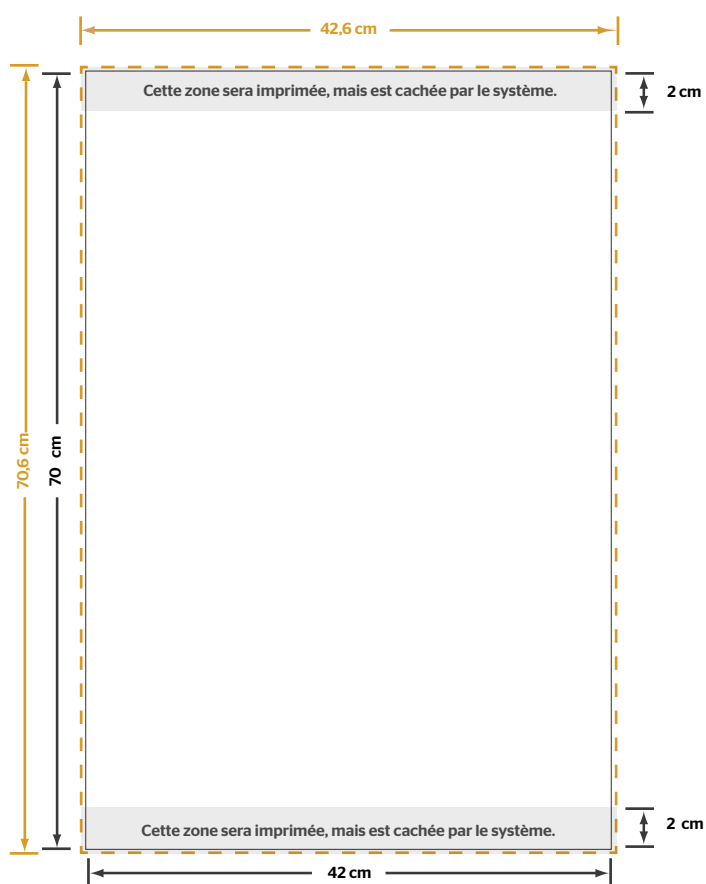

# Banner Rail

Bannerrails zijn zeer geschikt voor het ophangen van posters en textiel en hier vind je de aanleverspecificaties. Als voorbeeld gebruiken we een banner van 42 x 70 cm. Het formaat dat je moet aanleveren bestaat uit het gekozen formaat plus 3 mm snijmarge rondom de posters. Kies je voor decotex of vlagendoek? Dan is de afloop 25 mm. Ongeveer 2 cm van je ontwerp zal in de rail verdwijnen. Zorg ervoor dat je ontwerp hierin doorloopt, maar zet hier geen logo's of belangrijke teksten in.

Het aan te leveren formaat bij posters is in dit voorbeeld 42,6 x 70,6 cm.

Het aan te leveren formaat bij decotex of vlagendoek is in dit voorbeeld 45 x 75 cm.

# Kakémono d'intérieur

Les Banner Rail sont très adaptés à la suspension d'affiches et de toiles textiles. Vous trouverez ici les spécifications techniques. Nous utilisons en tant qu'exemple une bannière de 42x70cm. Le format que vous devez envoyer se comporte du format que vous avez choisi, plus 3mm de marge de découpe sur tout le pourtour du poster. Choisissez vous du decotex ou drapeau sur toile? Le fond perdu est alors 25mm. Tentez compte qu'approximativement 2cm de votre conception graphique disparaît dans le système, et assurez vous que votre fond perdu s'étend sur cette zone.

Le format final à envoyer pour les affiches est  
Dans cet exemple 42.6 x 70.6 cm.

Le format final à envoyer pour le decotex et toile  
drapeau est pour cet exemple 45x75cm.