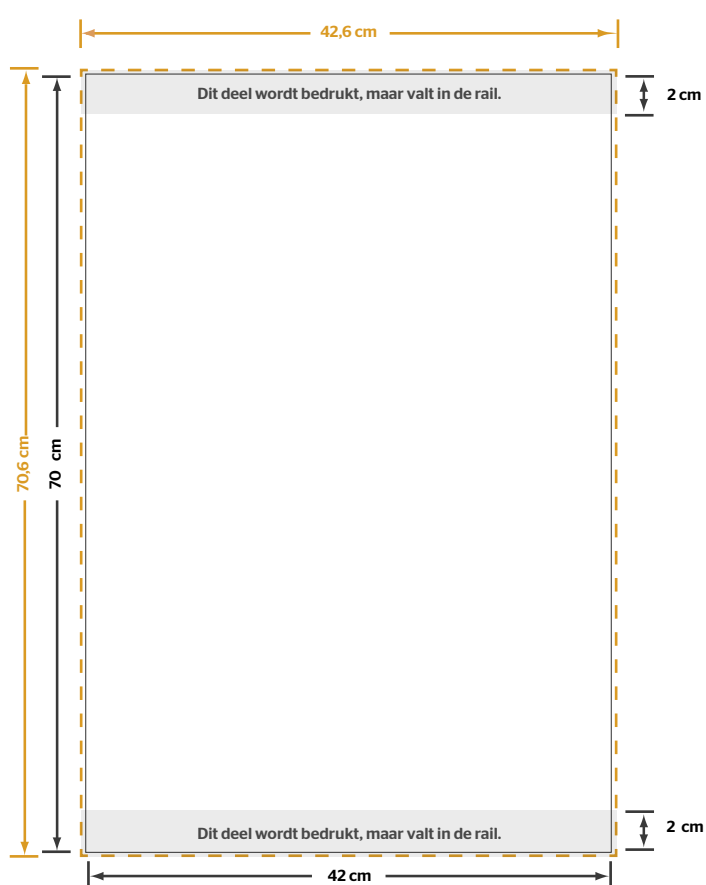

# Banner Rail

Bannerrails zijn zeer geschikt voor het ophangen van posters en textiel en hier vind je de aanleverspecificaties. Als voorbeeld gebruiken we een banner van 42 x 70 cm. Het formaat dat je moet aanleveren bestaat uit het gekozen formaat plus 3 mm snijmarge rondom de posters. Kies je voor decotex of vlagendoek? Dan is de afloop 25 mm. Ongeveer 2 cm van je ontwerp zal in de rail verdwijnen. Zorg ervoor dat je ontwerp hierin doorloopt, maar zet hier geen logo's of belangrijke teksten in.

Het aan te leveren formaat bij posters is in dit voorbeeld 42,6 x 70,6 cm.

Het aan te leveren formaat bij decotex of vlagendoek is in dit voorbeeld 45 x 75 cm.

# Kakémono d'intérieur

Les Banner Rail sont très adaptés à la suspension d'affiches et de toiles textiles. Vous trouverez ici les spécifications techniques. Nous utilisons en tant qu'exemple une bannière de 42x70cm. Le format que vous devez envoyer se comporte du format que vous avez choisi, plus 3mm de marge de découpe sur tout le pourtour du poster. Choisissez vous du decotex ou drapeau sur toile? Le fond perdu est alors 25mm. Tentez compte qu'approximativement 2cm de votre conception graphique disparaît dans le système, et assurez vous que votre fond perdu s'étend sur cette zone.

Le format final à envoyer pour les affiches est  
Dans cet exemple 42.6 x 70.6 cm.

Le format final à envoyer pour le decotex et toile  
drapeau est pour cet exemple 45x75cm.