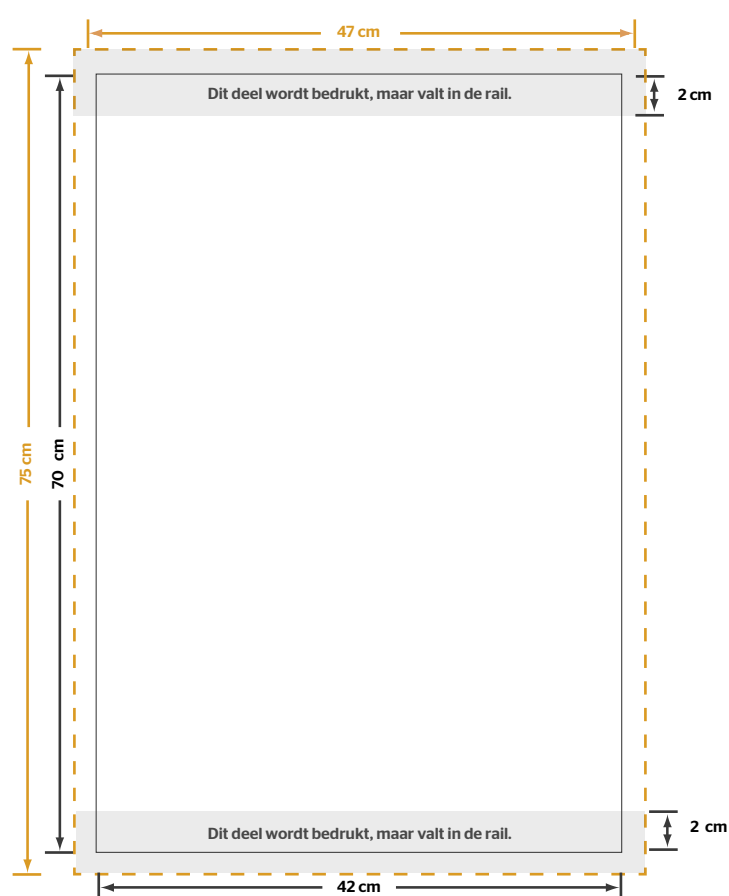

# Banner Rail

Bannerrails zijn zeer geschikt voor het ophangen van posters en textiel en hier vind je de aanleverspecificaties. Als voorbeeld gebruiken we een banner van 42 x 70 cm. Het formaat dat je moet aanleveren bestaat uit het gekozen formaat plus 3 mm snijmarge rondom de posters. Kies je voor decotex of vlagendoek? Dan is de afloop 25 mm. Ongeveer 2 cm van je ontwerp zal in de rail verdwijnen. Zorg ervoor dat je ontwerp hierin doorloopt, maar zet hier geen logo's of belangrijke teksten in.

Het aan te leveren formaat bij posters is in dit voorbeeld 42,6 x 70,6 cm.

Het aan te leveren formaat bij decotex of vlagendoek is in dit voorbeeld 45 x 75 cm.

# Kakémono d'intérieur

Les Banner Rail sont très adaptés à la suspension d'affiches et de toiles textiles. Vous trouverez ici les spécifications techniques. Nous utilisons en tant qu'exemple une bannière de 42x70cm. Le format que vous devez envoyer se comporte du format que vous avez choisi, plus 3mm de marge de découpe sur tout le pourtour du poster. Choisissez vous du decotex ou drapeau sur toile? Le fond perdu est alors 25mm. Tentez compte qu'approximativement 2cm de votre conception graphique disparaît dans le système, et assurez vous que votre fond perdu s'étend sur cette zone.

Le format final à envoyer pour les affiches est  
Dans cet exemple 42.6 x 70.6 cm.

Le format final à envoyer pour le decotex et toile  
drapeau est pour cet exemple 45x75cm.