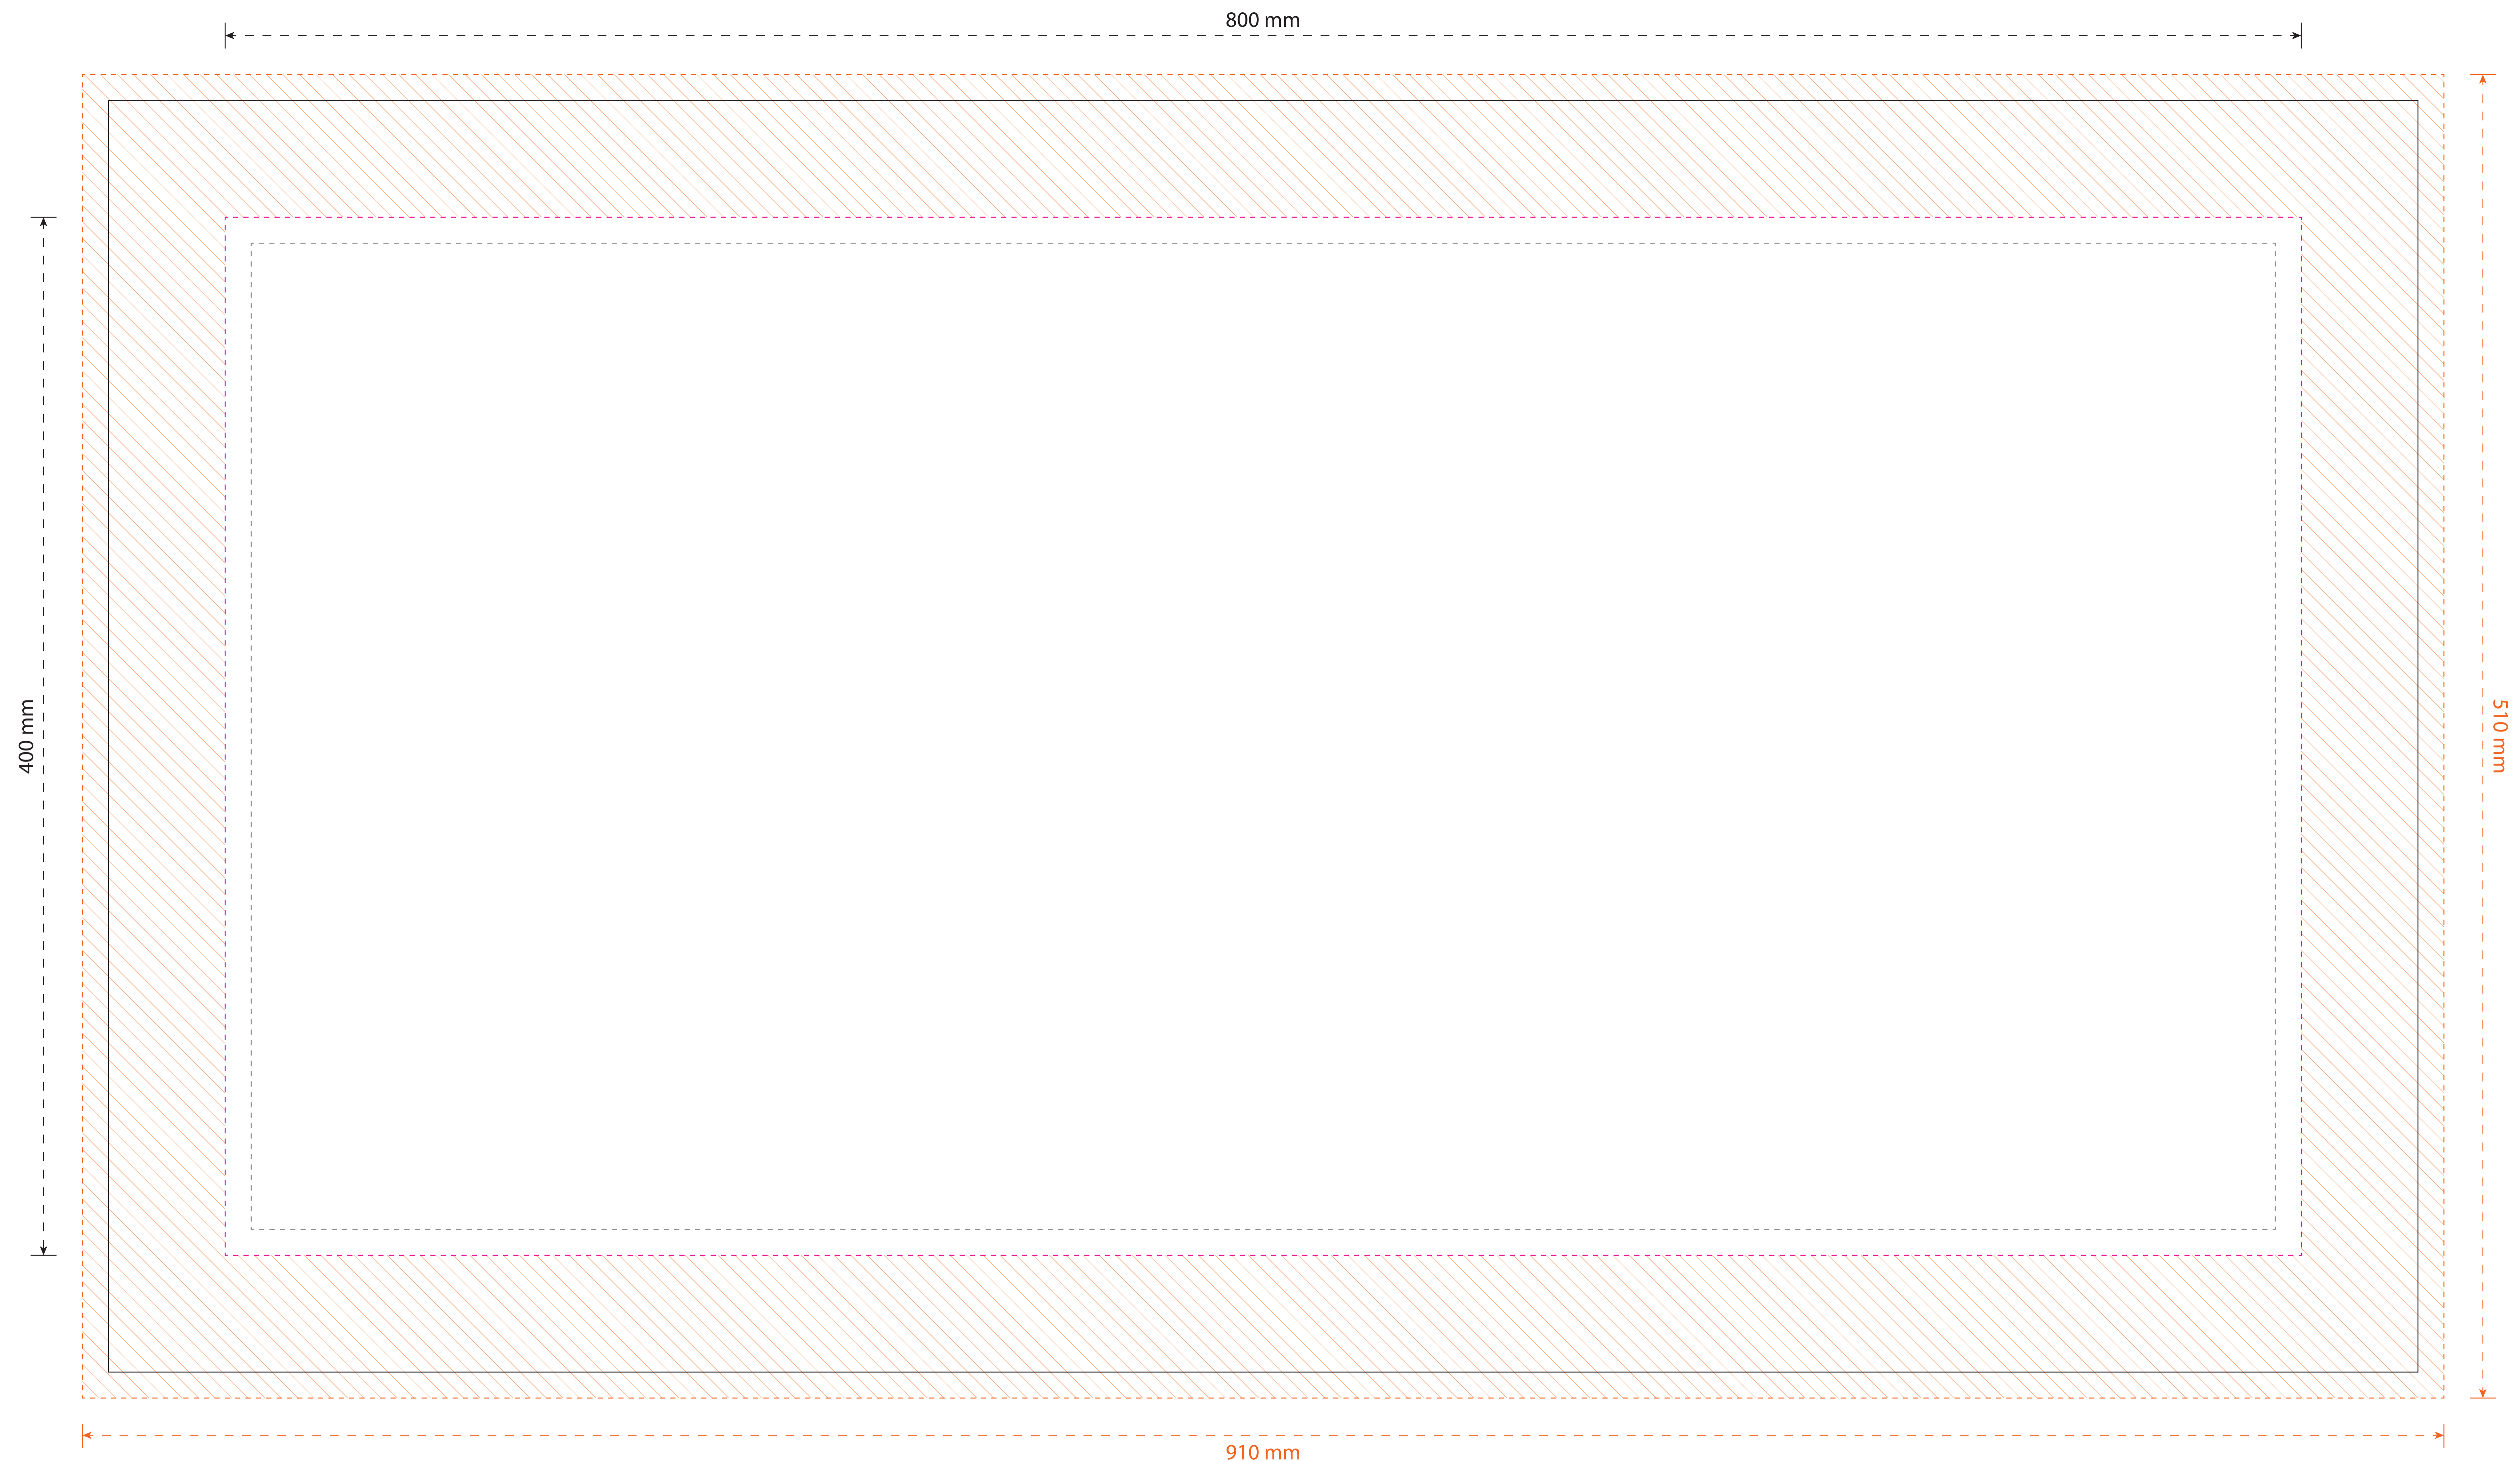

Foto op canvas

80 x 40 cm - Framedikte 4,5cm

Versie: Rev20260616

Schaal 1:1

Stappenplan

- 1 Laat het formaat ongewijzigd & maak het bestand op in de laag "Ontwerp".
- 2 Houd je bij het opmaken aan de richtlijnen uit het document "Aanleveren" behorend bij het door jouw gekozen product.
- 3 Sla het bestand op als een PDF bestand zonder snijtekens of extra afloop. Controleer je PDF voor het aanleveren.

Lever het bestand aan op het formaat **910 x 510 mm**.

Legenda

- - - Aflopend ofwel aan te leveren formaat.
- Afgewerkt ofwel netto formaat.
- - - Advies veiligheidsmarge.
- Bedrukbaar gebied
- · - Vouw of rillijn
- Items in deze kleur zijn illustratief.
- Items in deze kleur zijn (semi) transparant.
- Items in deze kleur zijn optioneel en afhankelijk van de gekozen product opties.

 Canvas op de zijkant en achterkant van het frame

 Vooraanzicht van het canvas en het bestelde formaat