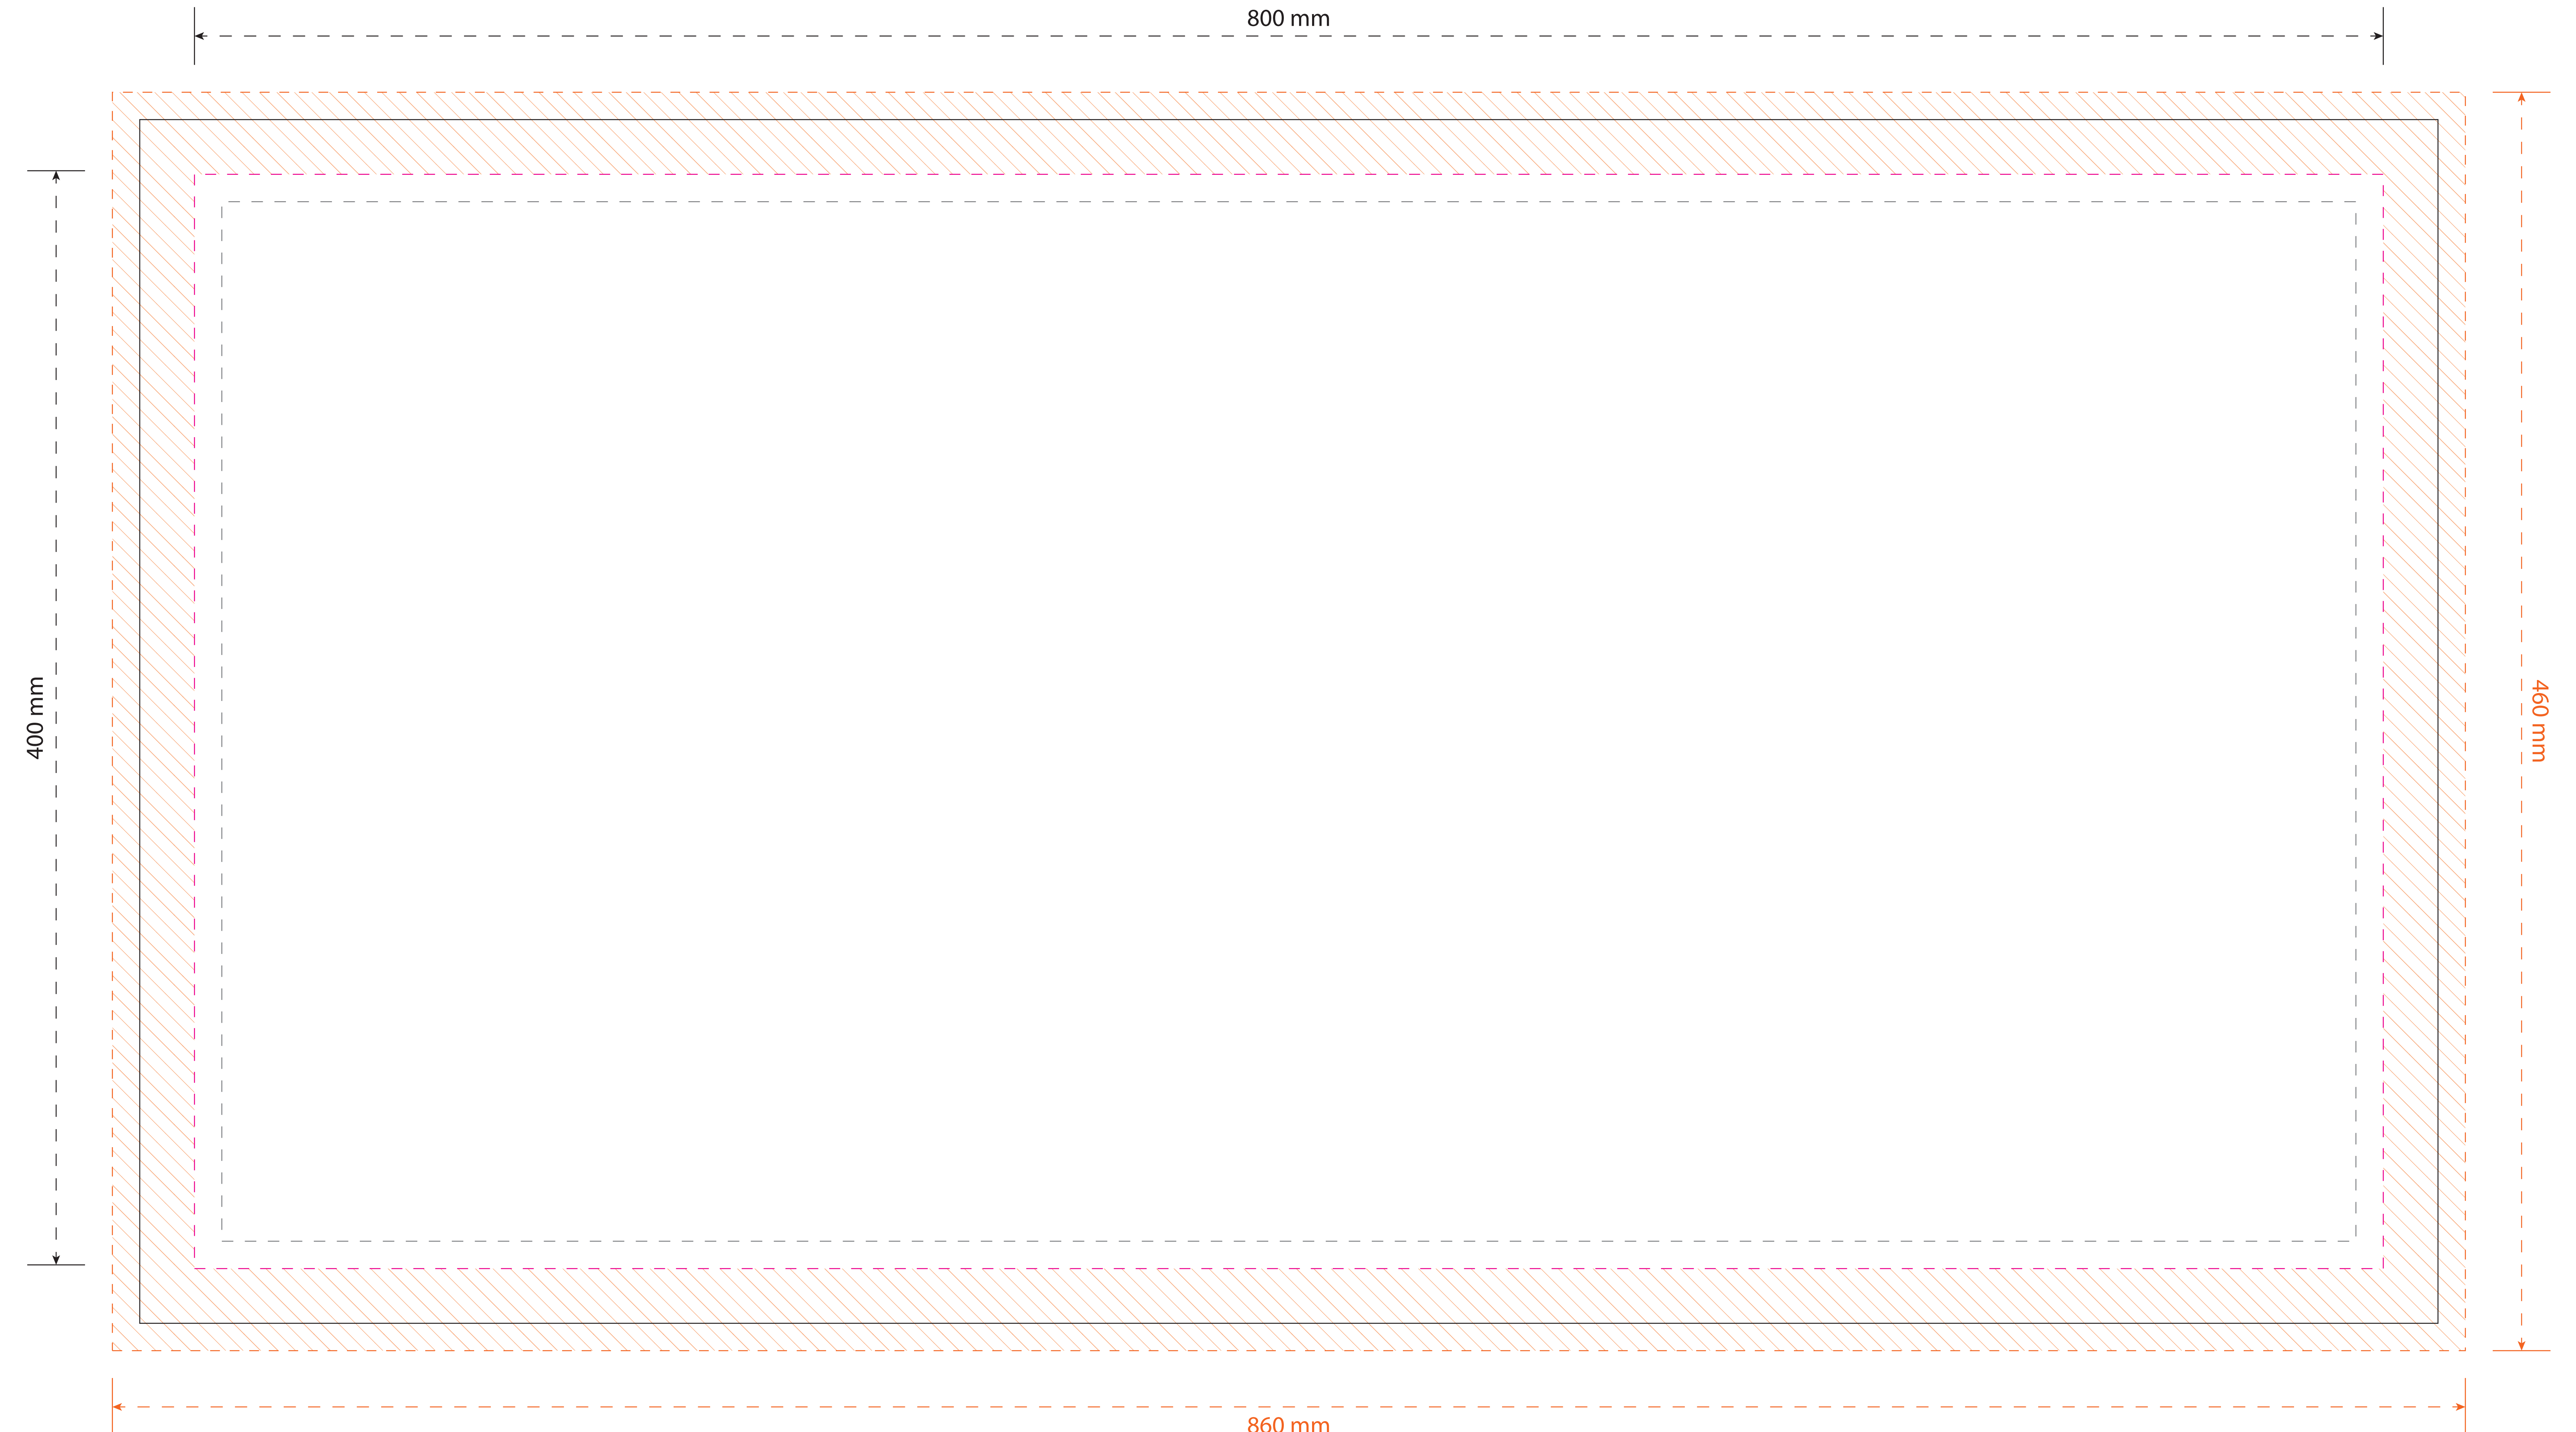

Foto op canvas

80 x 40 cm - Framedikte 2cm

Versie: Rev20260616

Schaal 1:1

Stappenplan

- 1 Laat het formaat ongewijzigd & maak het bestand op in de laag "Ontwerp".
- 2 Houd je bij het opmaken aan de richtlijnen uit het document "Aanleveren" behorend bij het door jouw gekozen product.
- 3 Sla het bestand op als een PDF bestand zonder snijtekens of extra afloop. Controleer je PDF voor het aanleveren.

Aanvullende Informatie

Werk je niet vanuit Adobe Illustrator? Verwijder dan alles wat niet gedrukt hoeft te worden en verwijder ook de lagen "Template" en "Informatie".

Gebruik geen kleurstalen uit de werktekening, objecten met "DwD" in de kleurnaam worden mogelijk verwijderd.

Lever het bestand aan op het formaat **860 x 460 mm**.

Legenda

- - - Aflopend ofwel aan te leveren formaat.
 - Afgewerkt ofwel netto formaat.
 - - - Advies veiligheidsmarge.
 - Bedrukbaar gebied
 - · - · Vouw of rillijn
- Items in deze kleur zijn illustratief.
- Items in deze kleur zijn (semi) transparant.
- Items in deze kleur zijn optioneel en afhankelijk van de gekozen product opties.

Canvas op de zijkant en achterkant van het frame

Vooraanzicht van het canvas en het bestelde formaat