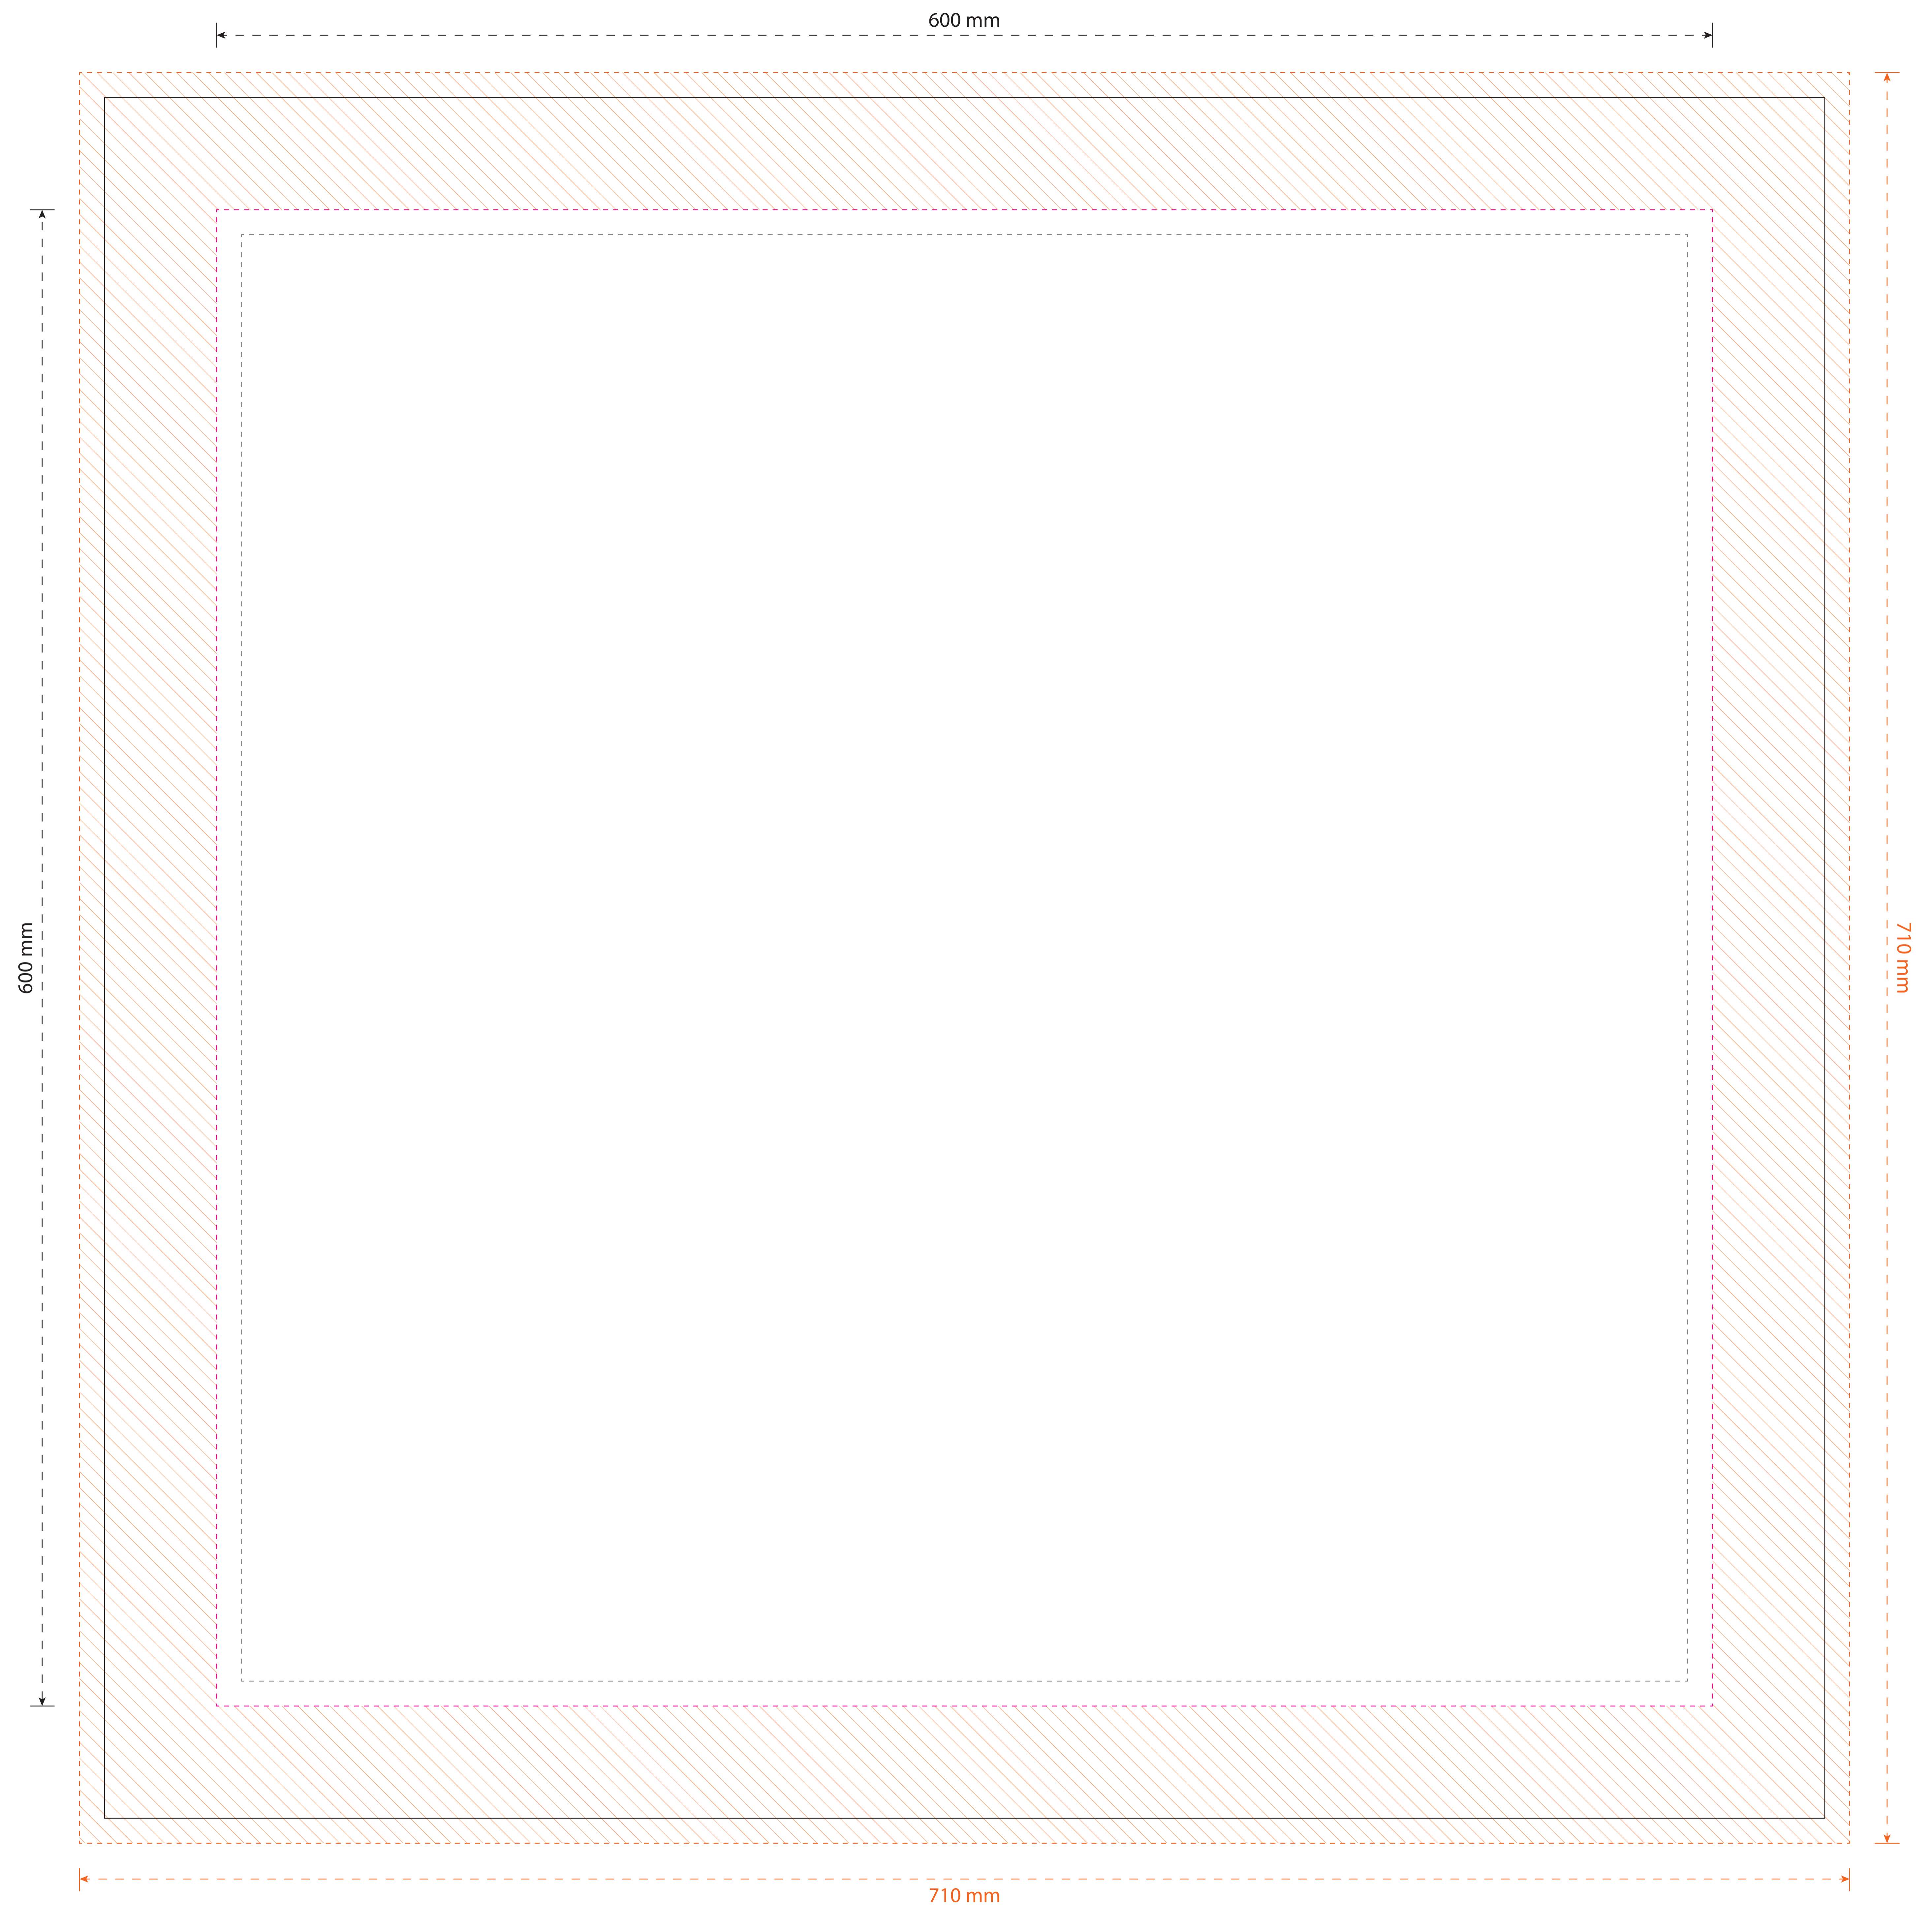

Foto op canvas

60 x 60 cm - Framedikte 4,5cm

Versie: Rev20260616

Schaal 1:1

Stappenplan

- 1 Laat het formaat ongewijzigd & maak het bestand op in de laag "Ontwerp".
- 2 Houd je bij het opmaken aan de richtlijnen uit het document "Aanleveren" behorend bij het door jouw gekozen product.
- 3 Sla het bestand op als een PDF bestand zonder snijtekens of extra afloop. Controleer je PDF voor het aanleveren.

Lever het bestand aan op het formaat **710 x 710 mm**.

Legenda

- - - Aflopend ofwel aan te leveren formaat.
- Afgewerkt ofwel netto formaat.
- - - Advies veiligheidsmarge.
- Bedrukbaar gebied
- · - Vouw of rillijn
- Items in deze kleur zijn illustratief.
- Items in deze kleur zijn (semi) transparant.
- Items in deze kleur zijn optioneel en afhankelijk van de gekozen product opties.

Canvas op de zijkant en achterkant van het frame

Vooraanzicht van het canvas en het bestelde formaat