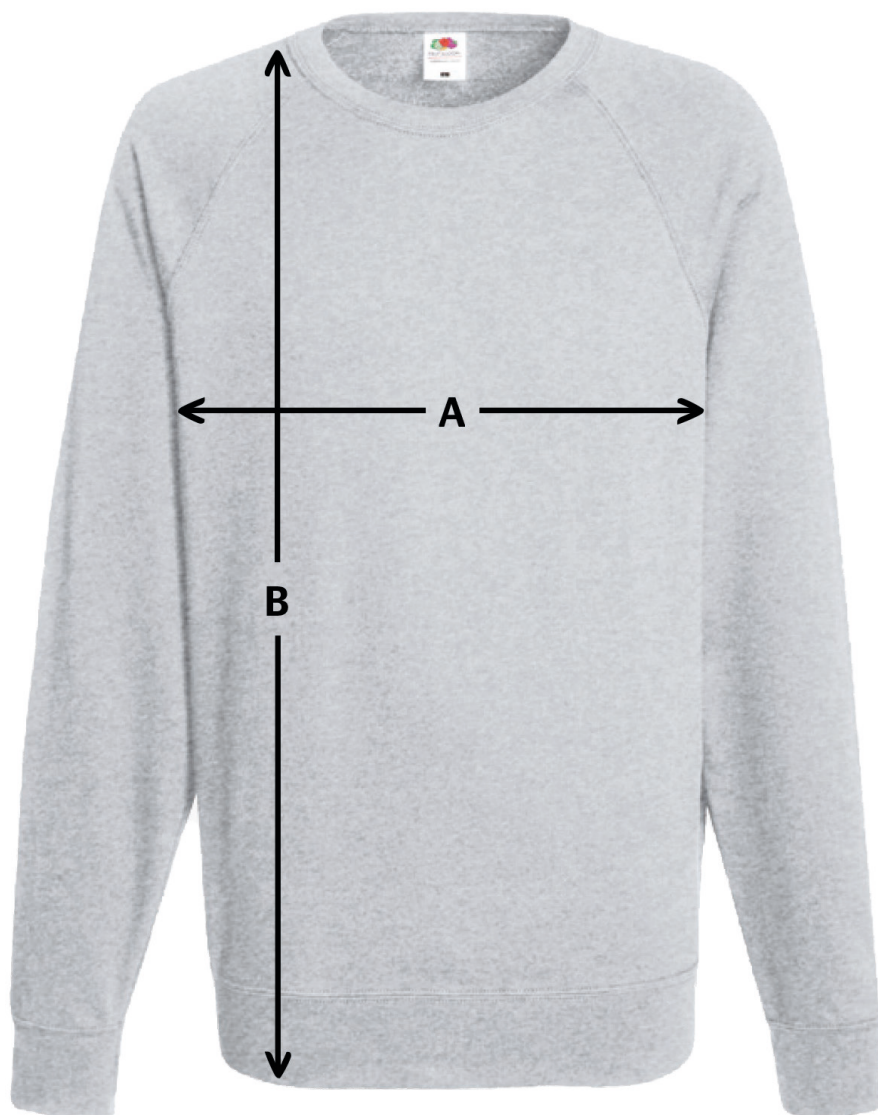

# Sweatshirt léger

Hommes

Taille (hommes)	S	M	L	XL	XXL
A Largeur *	51,0	56,0	61,0	63,5	68,5
B Longueur *	67,0	70,0	73,0	76,0	79,0

\* Mesure effectuée à partir de 1 cm sous le dessous-de-bras du vêtement

\*\* Mesure effectuée à partir du point le plus élevé de l'épaule au bas du vêtement.

Attention : les formats indiqués peuvent différer de +/- 2,5 cm (tous les formats sont exprimés en cm).

# Sweatshirt léger

Femmes

Taille (femmes)	XS	S	M	L	XL	XXL
A Largeur *	46,0	48,5	51,0	53,5	56,0	58,5
B Longueur *	62,0	63,5	65,0	66,5	68,0	69,5

\* Mesure effectuée à partir de 1 cm sous le dessous-de-bras du vêtement