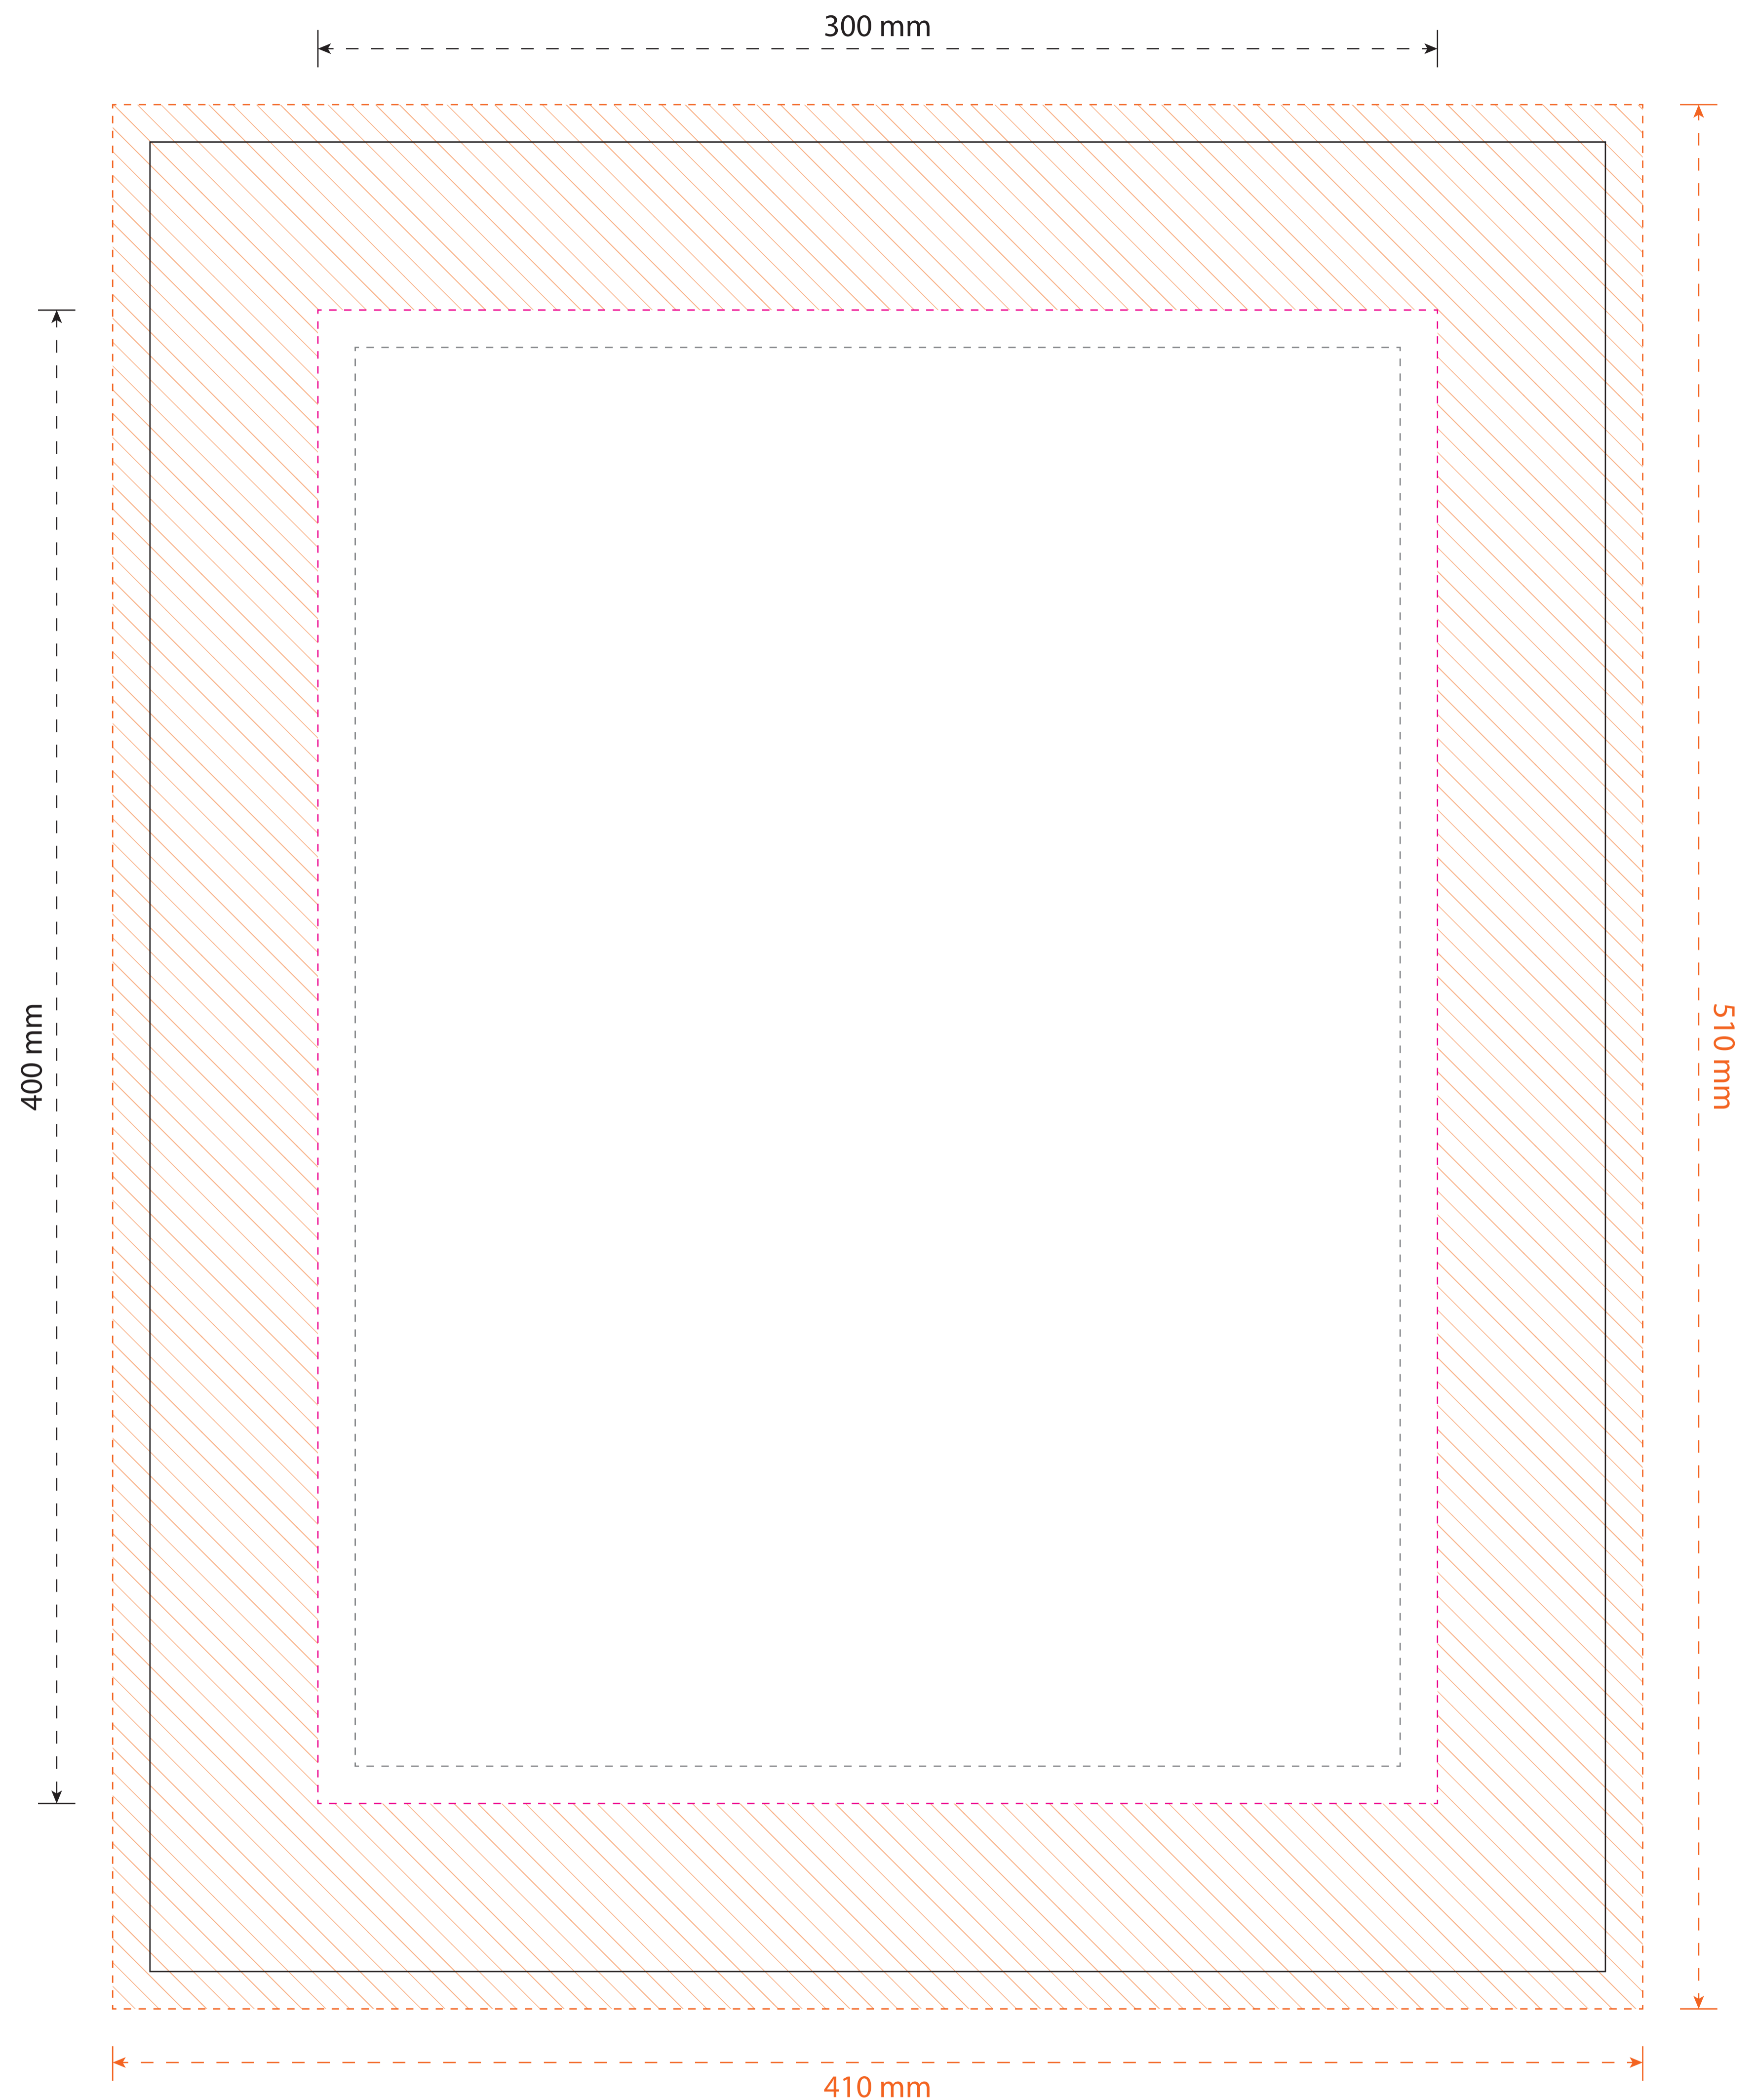

Foto op canvas

30 x 40 cm - Framedikte 4,5cm

Versie: Rev20260616

Schaal 1:1

Stappenplan

- 1 Laat het formaat ongewijzigd & maak het bestand op in de laag "Ontwerp".
- 2 Houd je bij het opmaken aan de richtlijnen uit het document "Aanleveren" behorend bij het door jouw gekozen product.
- 3 Sla het bestand op als een PDF bestand zonder snijtekens of extra afloop. Controleer je PDF voor het aanleveren.

Lever het bestand aan op het formaat **410 x 510 mm**.

Legenda

- - - Aflopend ofwel aan te leveren formaat.
- Afgewerkt ofwel netto formaat.
- - - Advies veiligheidsmarge.
- Bedrukbaar gebied
- - - Vouw of rillijn
- Items in deze kleur zijn illustratief.
- Items in deze kleur zijn (semi) transparant.
- Items in deze kleur zijn optioneel en afhankelijk van de gekozen product opties.

 Canvas op de zijkant en achterkant van het frame

 Vooraanzicht van het canvas en het bestelde formaat