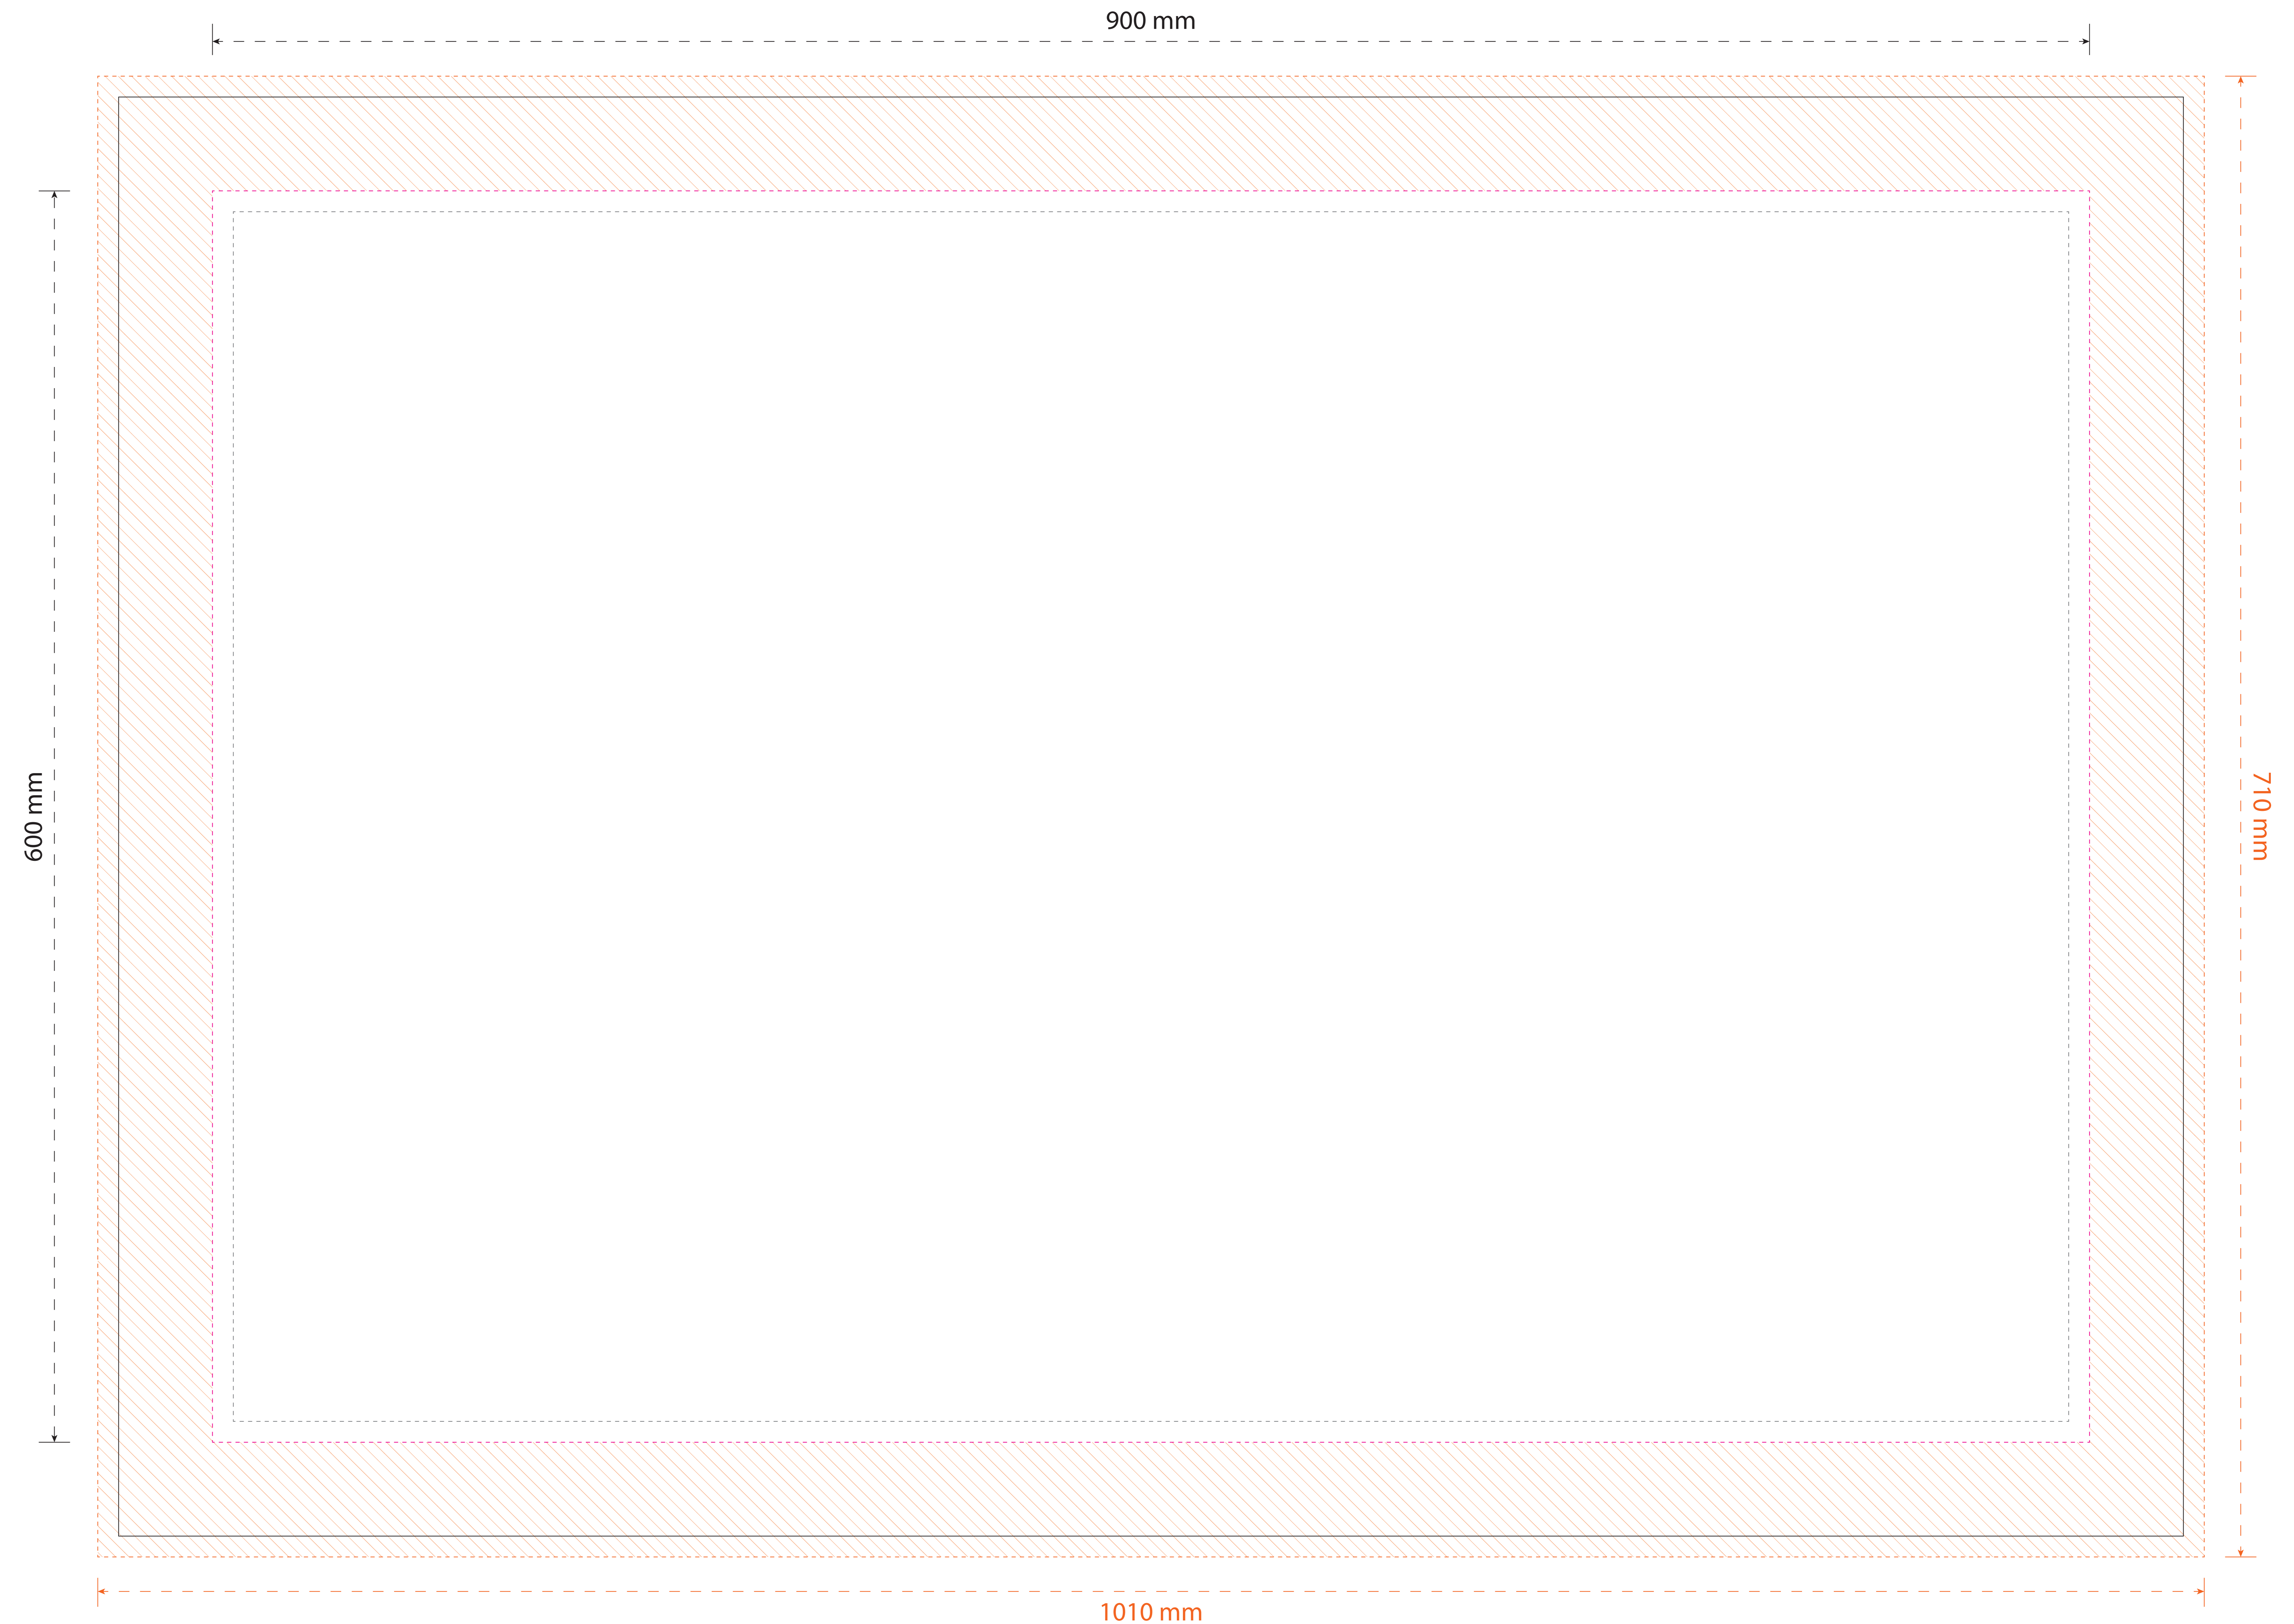

Foto op canvas

90 x 60 cm - Framedikte 4,5cm

Versie: Rev20260616

Schaal 1:1

Stappenplan

- 1 Laat het formaat ongewijzigd & maak het bestand op in de laag "Ontwerp".
- 2 Houd je bij het opmaken aan de richtlijnen uit het document "Aanleveren" behorend bij het door jouw gekozen product.
- 3 Sla het bestand op als een PDF bestand zonder snijtekens of extra afloop. Controleer je PDF voor het aanleveren.

Lever het bestand aan op het formaat **1010 x 710 mm**.

Legenda

- - - Aflopend ofwel aan te leveren formaat.
- Afgewerkt ofwel netto formaat.
- - - Advies veiligheidsmarge.
- Bedrukbaar gebied
- - - Vouw of rillijn
- Items in deze kleur zijn illustratief.
- Items in deze kleur zijn (semi) transparant.
- Items in deze kleur zijn optioneel en afhankelijk van de gekozen product opties.

Canvas op de zijkant en achterkant van het frame Vooraanzicht van het canvas en het bestelde formaat