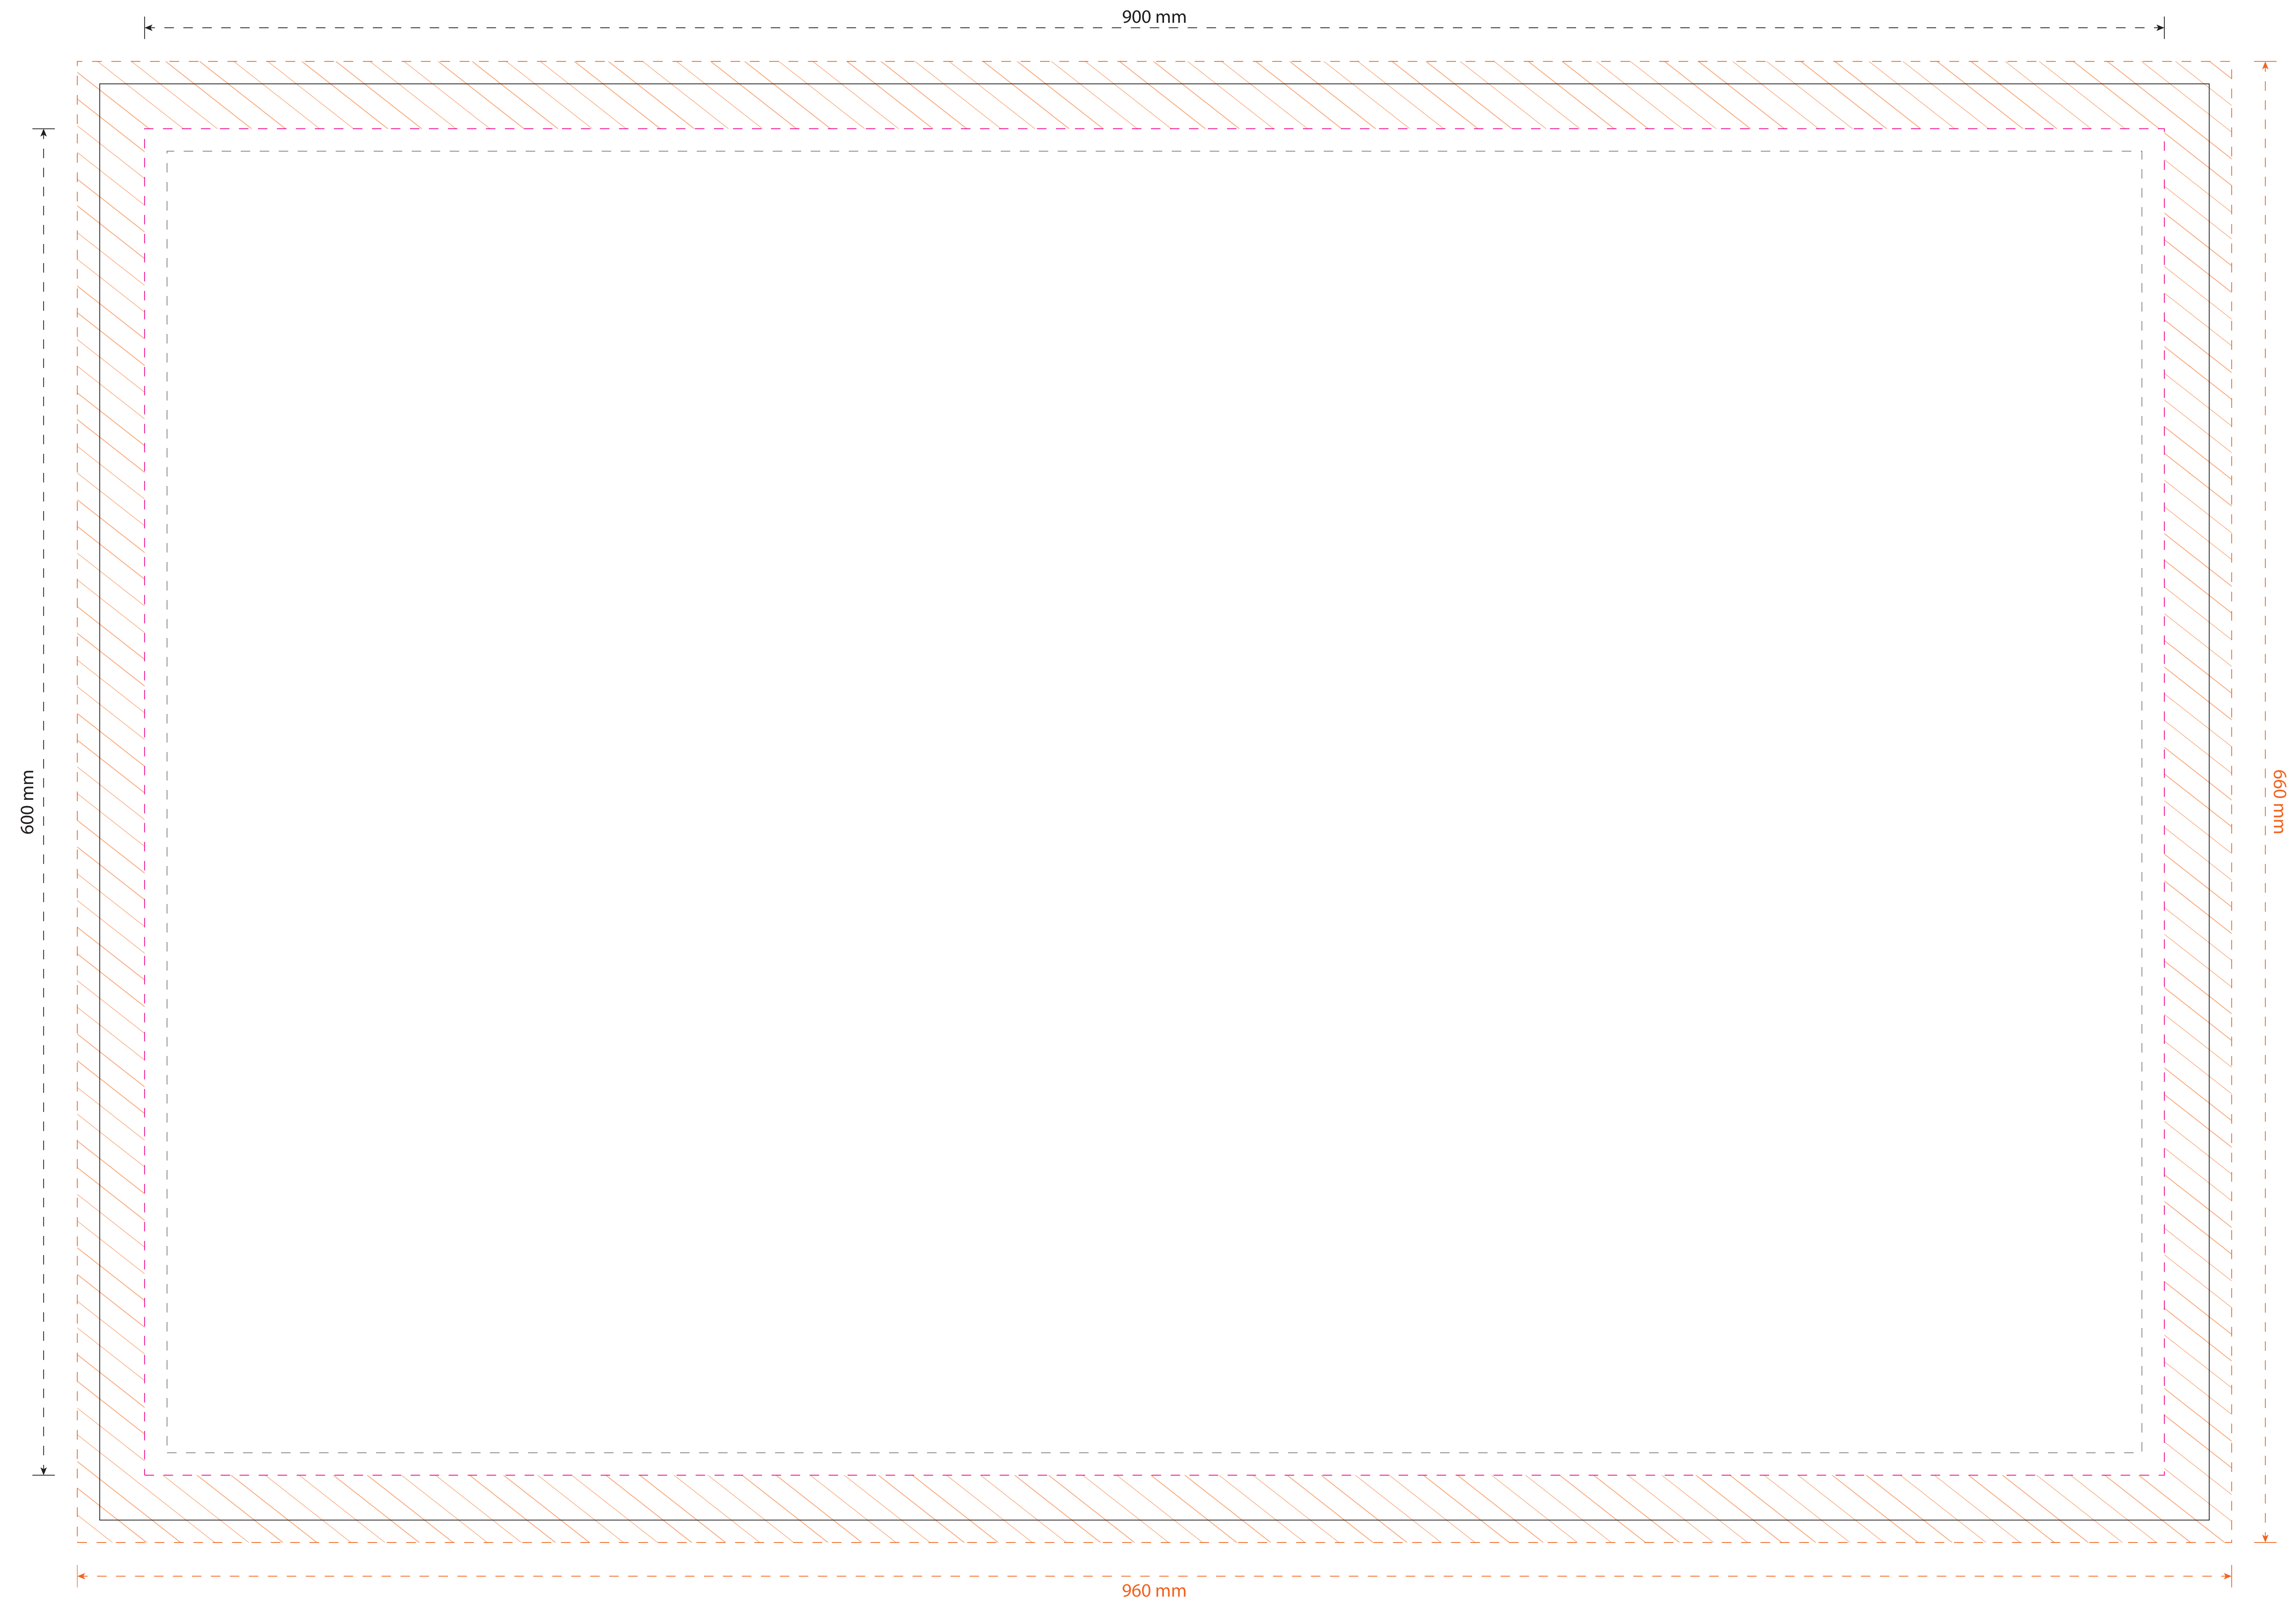

## 90 x 60 cm - Framedikte 2cm

Versie: Rev20260616

Schaal 1:1

Lever het bestand aan op het formaat **960 x 660 mm**.

### Legenda

- - - Aflopend ofwel aan te leveren formaat.
- Afgewerkt ofwel netto formaat.
- - - Advies veiligheidsmarge.
- Bedrukbaar gebied
- · - · - · Vouw of rillijn

■ Items in deze kleur zijn illustratief.

■ Items in deze kleur zijn (semi) transparant.

■ Items in deze kleur zijn optioneel en afhankelijk van de gekozen product opties.

Canvas op de zijkant en achterkant van het frame

Vooraanzicht van het canvas en het bestelde formaat