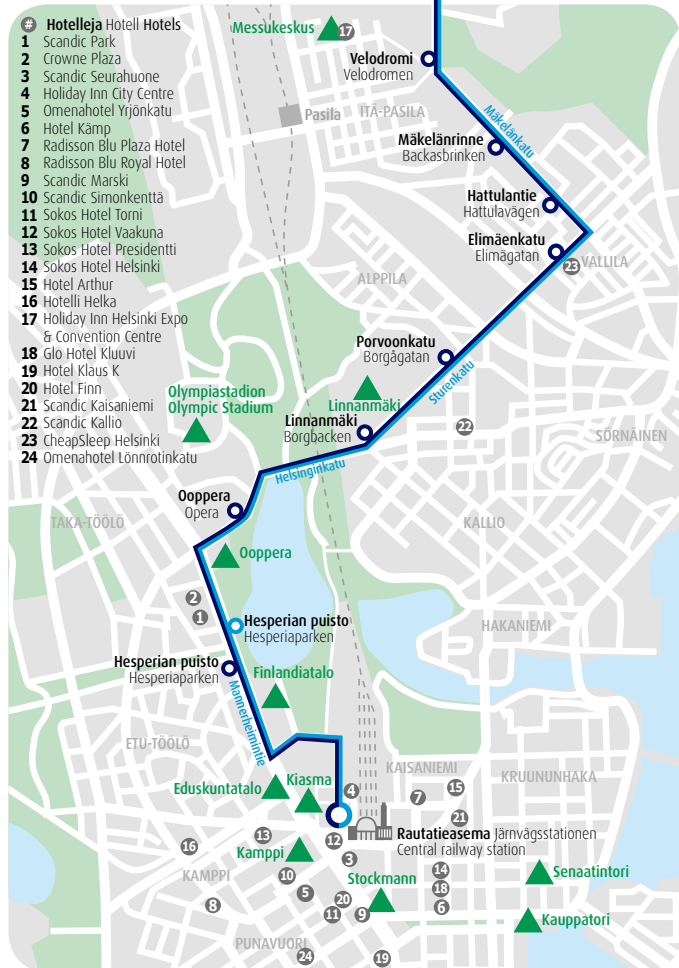

Rautatieasema, Eli
Järnvägsstationen, Eli
Central Railway station,

Matkalla lentoasemalta keskustaan bussi pysähtyy tarvittaessa takasivun karttaan merkityillä pysäkeillä. Ajoaika on keskimäärin 30 min.

Reitti Rutt Route

Matkalla keskustasta lentoasemalle bussi pysähtyy Hesperian puiston pysäkillä.

På vägen från centrum till flygplatsen stannar bussen på hållplatsen vid Hesperiaparken.

On the way to the airport, the bus stops at the Hesperia park bus stop.

Matkalla lentoasemalta keskustaan bussi pysähtyy tarvittaessa kartassa merkityillä pysäkeillä.

På vägen från flygplatsen till centrum stannar bussen vid behov på hållplatser utmärkta på kartan.

On the way to the city, the bus stops on request at the bus stops shown on the map.

Terminaali T2 Terminal T2

Finnair pääkonttori HOTT

Finnair Huvudkontor HOTT

Käskynhaltijantie Ståthållarvägen

Käpylän asema Kottby station

Käpylänaukio Kottbyplatsen

Koskelantie Forsbyvägen

FINNAIR