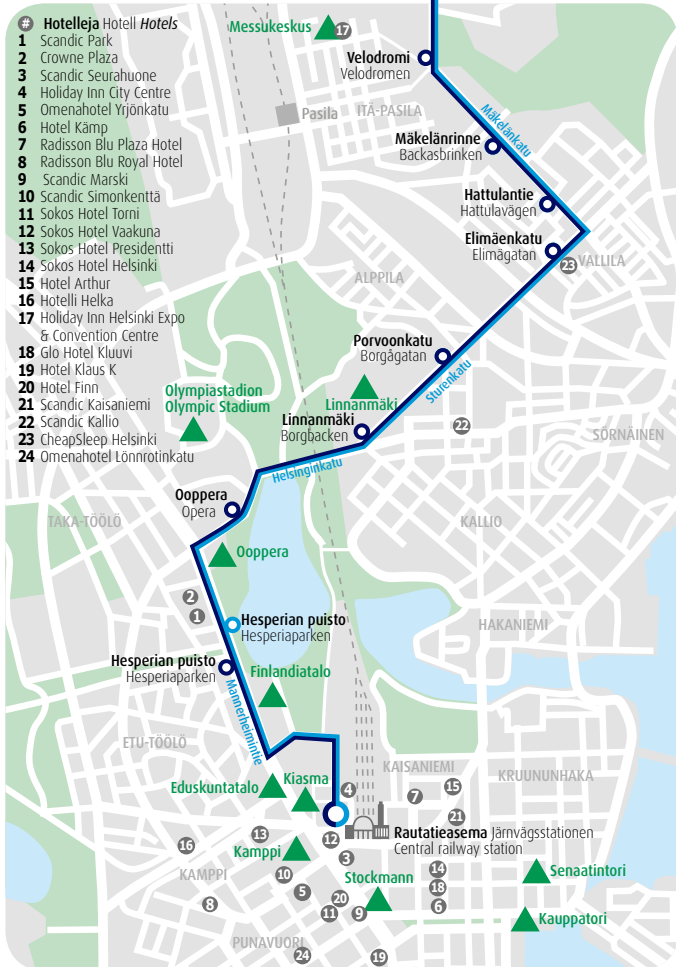

Reitti Rutt Route

Matkalla keskustasta lentoasemalle bussi pysähtyy vain Hesperian puiston pysäkillä.
På vägen från centrum till flygplatsen stannar bussen endast på hållplatsen vid Hesperiaparken.
On the way to the airport, the bus stops only at the Hesperia park bus stop.

Matkalla lentoasemalta keskustaan bussi pysähtyy tarvittaessa kartassa merkityillä pysäkeillä.
På vägen från flygplatsen till centrum stannar bussen vid behov på hållplatser utmärkta på kartan.
On the way to the city, the bus stops on request at the bus stops shown on the map.

- Terminaali T2 Terminal T2
- Terminaali T1 Terminal T1
- Ilmailutie Luftfartsvägen
- Käskynhaltijantie Ståthållarvägen
- Käpylän asema Kottby station
- Käpylänaukio Kottbyplatsen
- Koskelantie Forsbyvägen

FINNAIR

Finland Customer Service
puh. · tfn · tel. +358 9 818 0800
24 t (pvm/mpm)
24 t (lna/mna)
24 h (lnc/mcc)

www.finnair.fi
www.finnair.com

Pohjolan Liikenne

Liikennöitsijä · Bussbolag · Bus company
puh. · tfn. · tel. 0600 555 840
Arkisin · Vardagar · Weekdays
8.30-16.30 · 8.30 am-4.30 pm
0,79 €/min + ppm · lna · lnc

www.finnaircitybus.com