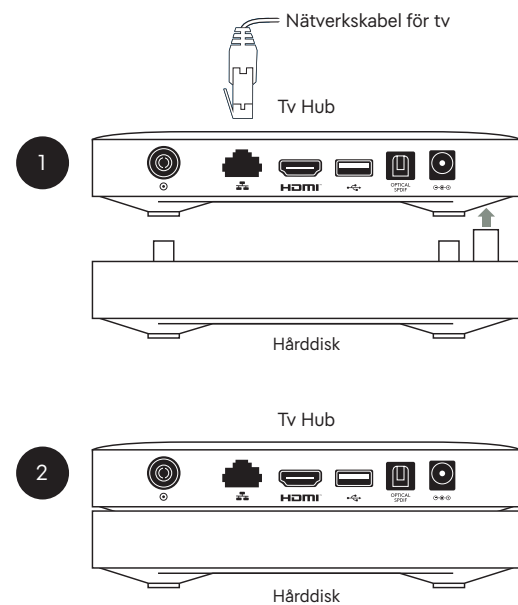

TELE2 HÅRDDISK 1TB

Installationsguide

TELE2
● ● ● ● ● ●
OBEGRÄNSAD

Så här kopplar du in din nya hårddisk

För dig med fiberLAN

Anslut med nätverkskabel för tv

För att du ska kunna spela upp dina program från hårddisken måste nätverkskabeln för tv vara ansluten. Upplevelsen blir som bäst om den alltid sitter i. Då kan du se alla dina kanaler, göra snabbare kanalbyten och förhindra fördröjning av tv-sändningen.

Så här kopplar du in din nya hårddisk

För dig med fiberKOAX

Anslut med antennkabel

För att du ska kunna spela upp dina program via hårddisken måste antennkabeln vara ansluten. Upplevelsen blir som bäst om den alltid sitter i. Då kan du se alla dina kanaler, göra snabbare kanalbyten och förhindra fördröjning av tv-sändningen.