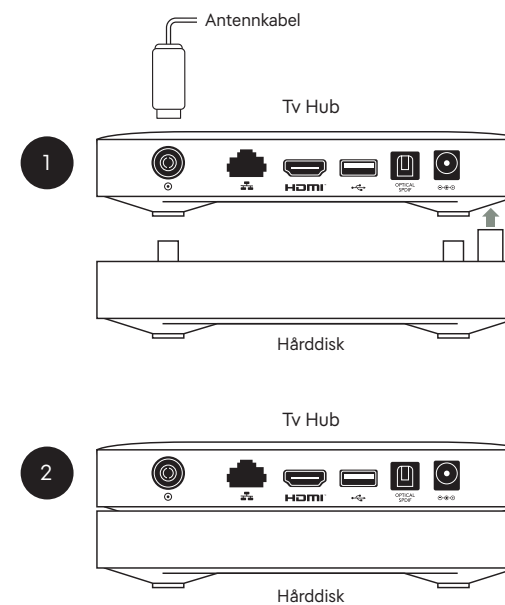

TELE2 HÅRDDISK 1TB

Installationsguide

TELE2
● ● ● ● ● ●
OBEGRÄNSAD

Så här kopplar du in din nya hårddisk

För dig med fiberLAN

Anslut med nätverkskabel för tv

För att du ska kunna spela upp dina program från hårddisken måste nätverkskabeln för tv vara ansluten. Upplevelsen blir som bäst om den alltid sitter i. Då kan du se alla dina kanaler, göra snabbare kanalbyten och förhindra fördröjning av tv-sändningen.

Så här kopplar du in din nya hårddisk

För dig med fiberKOAX

Anslut med antennkabel

För att du ska kunna spela upp dina program via hårddisken måste antennkabeln vara ansluten. Upplevelsen blir som bäst om den alltid sitter i. Då kan du se alla dina kanaler, göra snabbare kanalbyten och förhindra fördröjning av tv-sändningen.