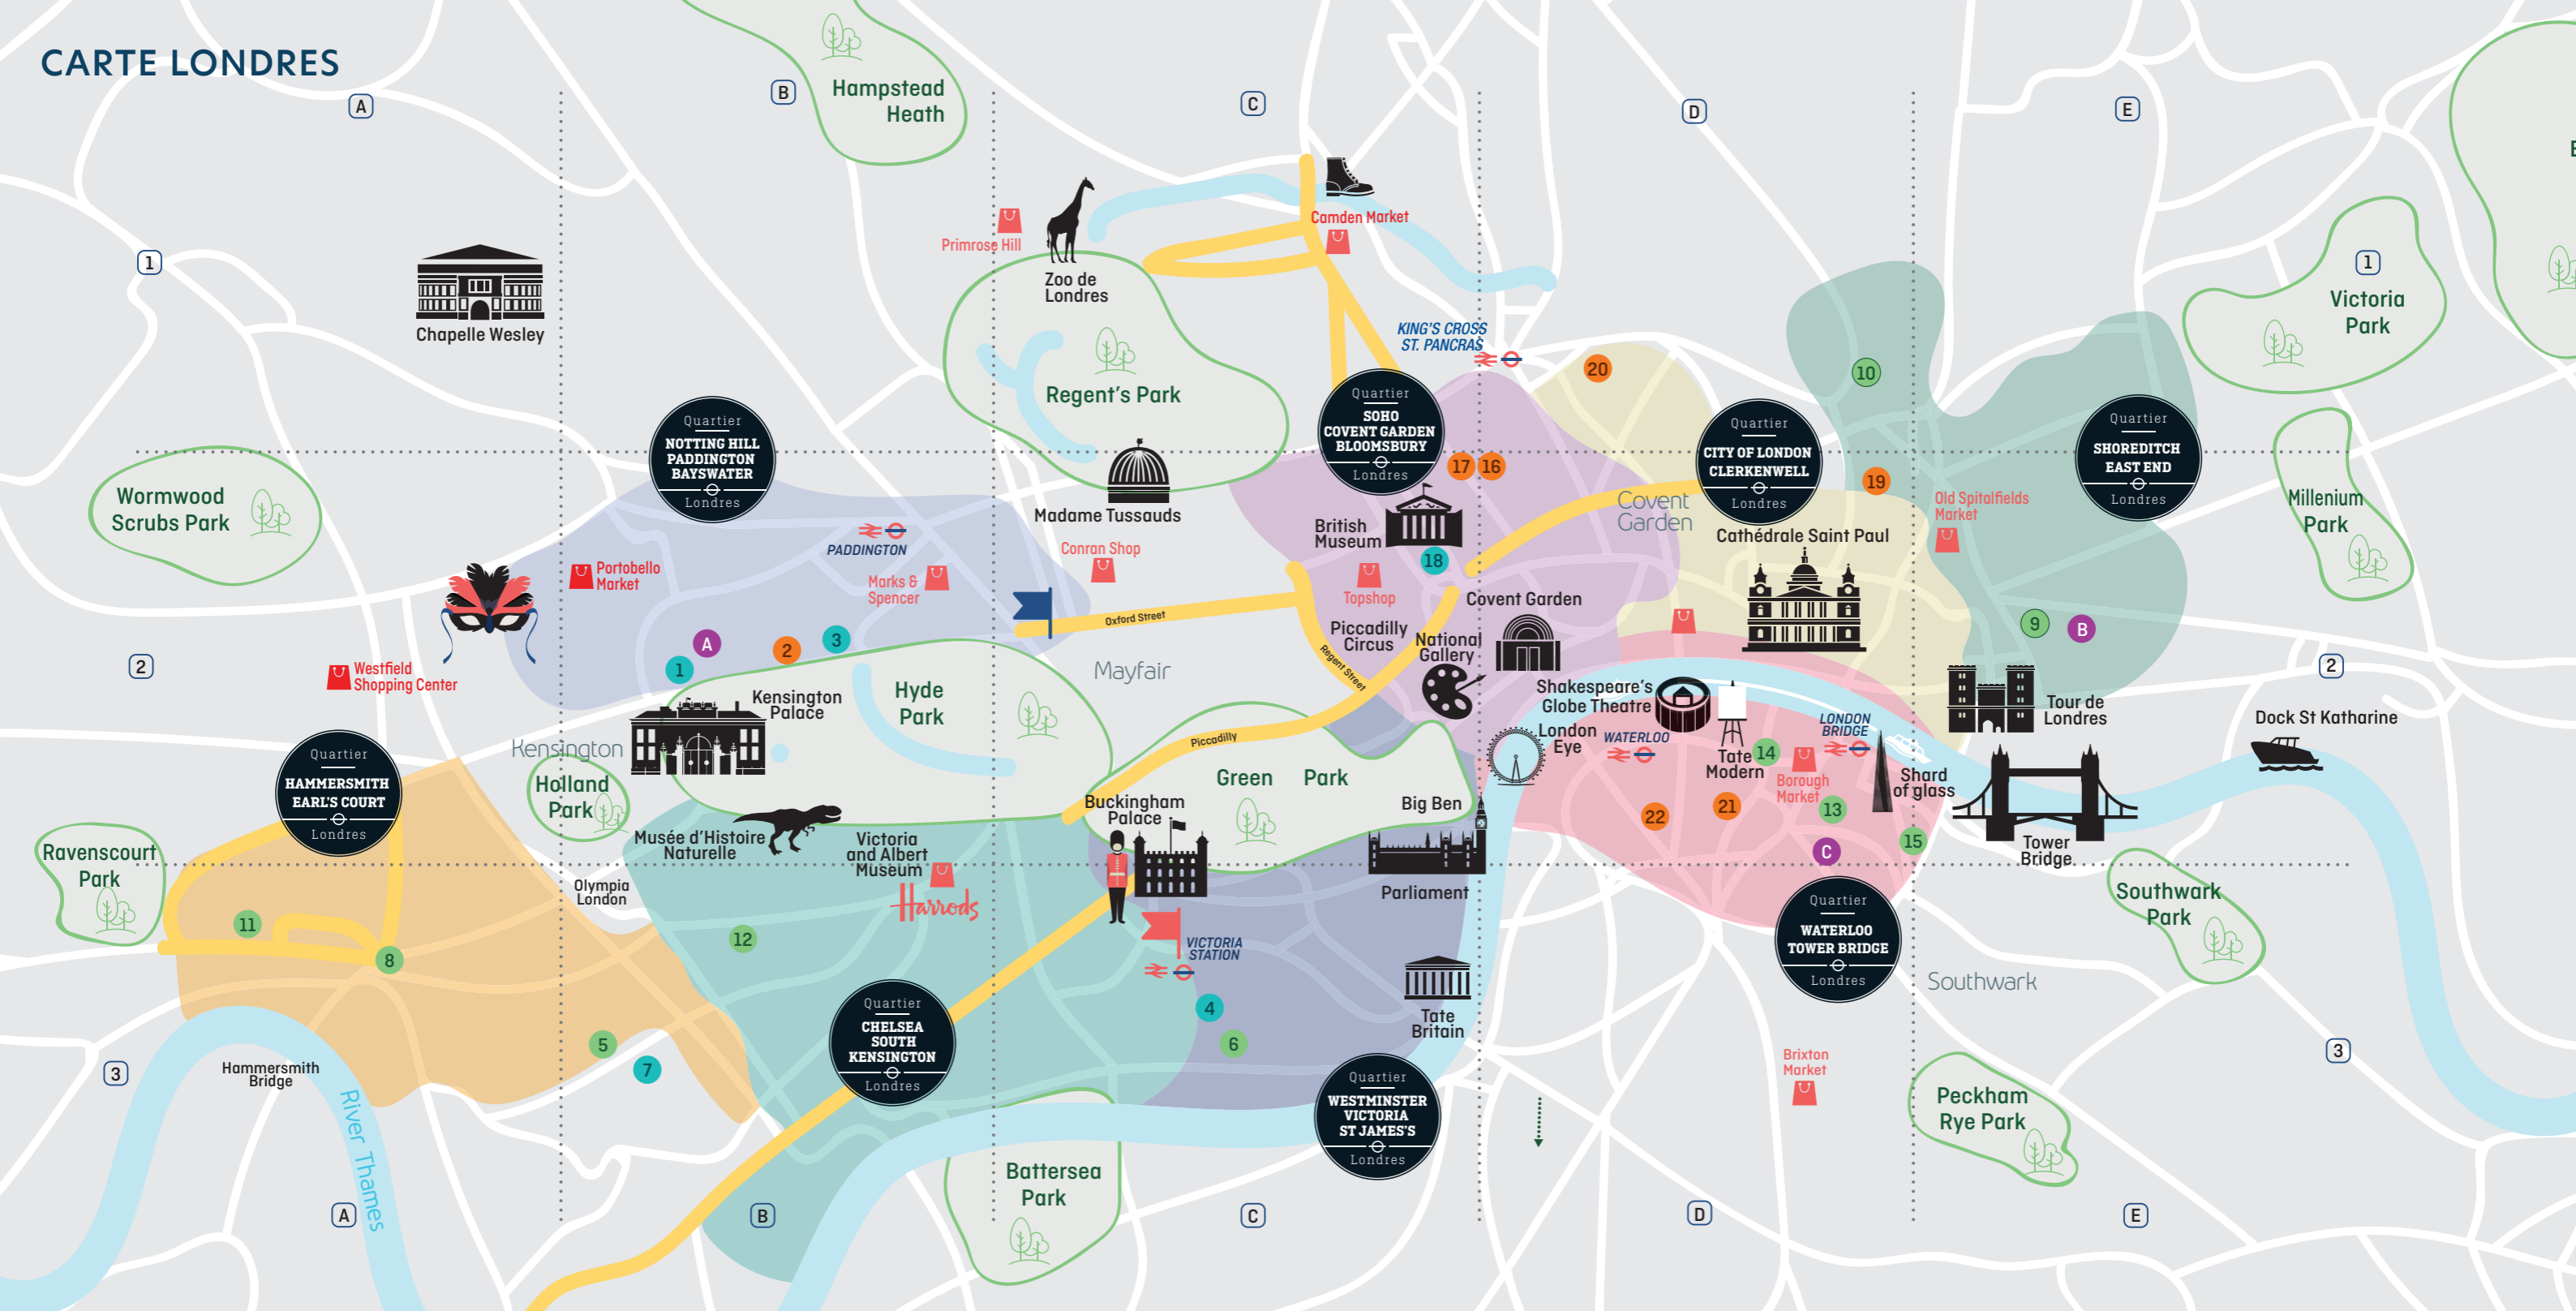

CARTE LONDRES

HÔTELS

Hôtel	Réf carte	Temps de métro (min.) jusqu'à Victoria
1	B2 Bayswater Inn Hotel	15
2	B2 Columbia Hotel	15
3	B2 Corus Hotel Hyde Park	15
4	C3 Doubletree By Hilton London Victoria	0
5	B3 Holiday Inn Express Earl's Court	15
6	C3 Holiday Inn Express Victoria	5
7	B3 Ibis Earl's Court Hotel	10
8	A3 Novotel London West Hammersmith	20

Hôtel	Réf carte	Temps de métro (min.) jusqu'à Victoria
9	E2 Premier Inn City Aldgate	21
10	D1 Premier Inn City Old Street	23
11	A3 Premier Inn Hammersmith	20
12	B3 Premier Inn Kensington Earl's Court	10
13	D2 Premier Inn Southwark Borough High street	19
14	D2 Premier Inn Southwark Tate Modern	15
15	E2 Premier Inn Tower Bridge	20
16	D2 President Hotel	15

Hôtel	Réf carte	Temps de métro (min.) jusqu'à Victoria
17	C2 Royal National Hotel	15
18	C2 St Giles Hotel	10
19	D2 Travelodge City Road London Central	20
20	D1 Travelodge Kings Cross Royal Scot	10
21	D2 Travelodge Southwark London Central	10
22	D2 Travelodge Waterloo London Central	10

APPARTEMENTS

Appt	Réf carte	Temps de métro (min.) jusqu'à Victoria
A	B2 Grand Plaza Hyde Park	15
B	E2 Marlin Apartments Aldgate	20
C	D2 Marlin Apartments Empire Square	20

Hôtel:

- Économique
- Famille
- Classique
- Appartement