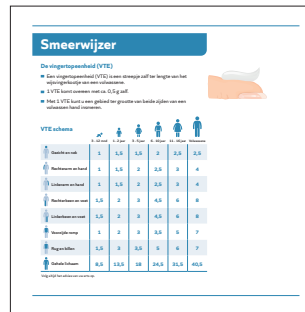

Ace Derma Schappenplan + tools

Advies op maat

Schappenplan op maat

Keuzehulp

Smeerwijzer

Vloerdisplay op maat

Boekje Hormoonzalf en Neutrale Dermatica

Koeltas

Schapkaartjes op maat

Wobbler

Ace Derma Schappenplan

Advies op maat

Groot

Middel

Klein - 6 producten

Informeer
naar het
smerspreekuur
bij deze apotheek