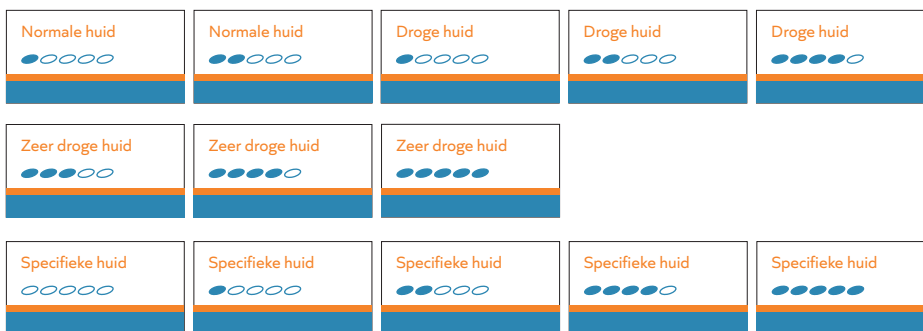

Ace Derma Schappenplan + tools

Advies op maat

Schappenplan op maat

Keuzehulp

Smeerwijzer

Vloerdisplay op maat

Boekje Hormoonzalf en Neutrale Dermatica

Koeltas

Schapkaartjes op maat

Wobbler

Ace Derma Schappenplan

Advies op maat

Groot

Middel

Klein - 6 producten

Informeer
naar het
smerspreekuur
bij deze apotheek