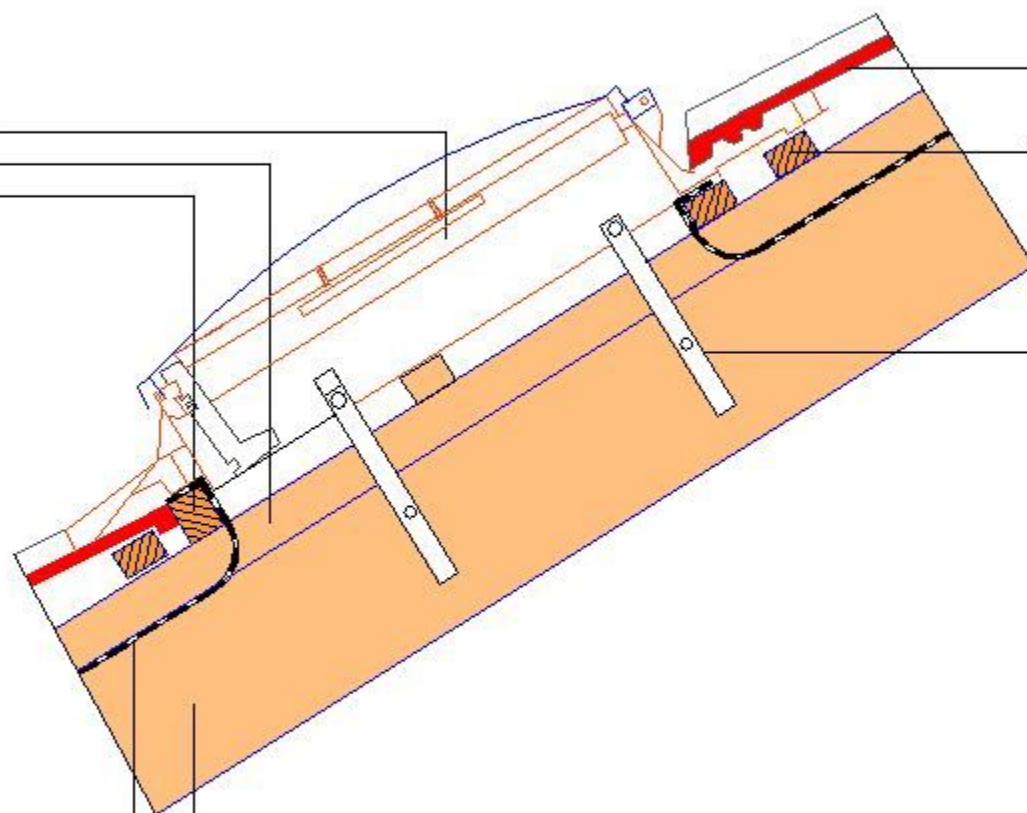

Luminex Univerzál
Kontralata 50/50
Podporná lata

Fólia Bramac

Krokva

Krytina Bramac

Podporná lata na osadenie okna

Pásky na upevnenie okna

Luminex Univerzál

detail styku okna s krytinou Bramac

Bramac strešné systémy spol. s r. o.

Dátum: 11/2016

Mierka: 1 : 5