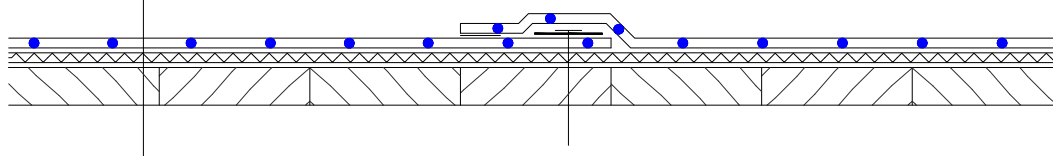

hydroizolačná PVC fólia **MONARPLAN FM**

ochranná vrstva - geotextília 300g/m²

nosná konštrukcia so spádovou vrstvou

hydroizolačná PVC fólia **MONARPLAN FM**

ochranná vrstva - geotextília 300g/m²

nosná konštrukcia so spádovou vrstvou

Nový strešný plášť na drevenej konštrukcii bez zateplenia s kotvenou PVC fóliovou krytinou