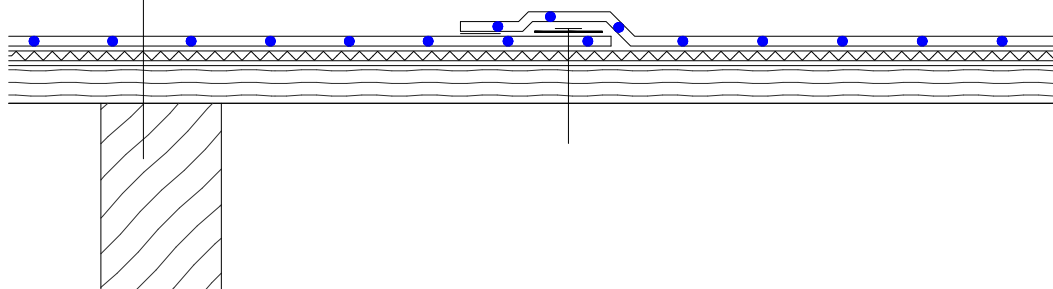

hydroizolačná PVC fólia **MONARPLAN FM**

ochranná vrstva - geotextília 300g/m²

nosná konštrukcia so spádovou vrstvou

hydroizolačná PVC fólia **MONARPLAN FM**

ochranná vrstva - geotextília 300g/m²

nosná konštrukcia so spádovou vrstvou

Nový strešný plášť na drevenej konštrukcii bez zateplenia s kotvenou PVC fóliovou krytinou