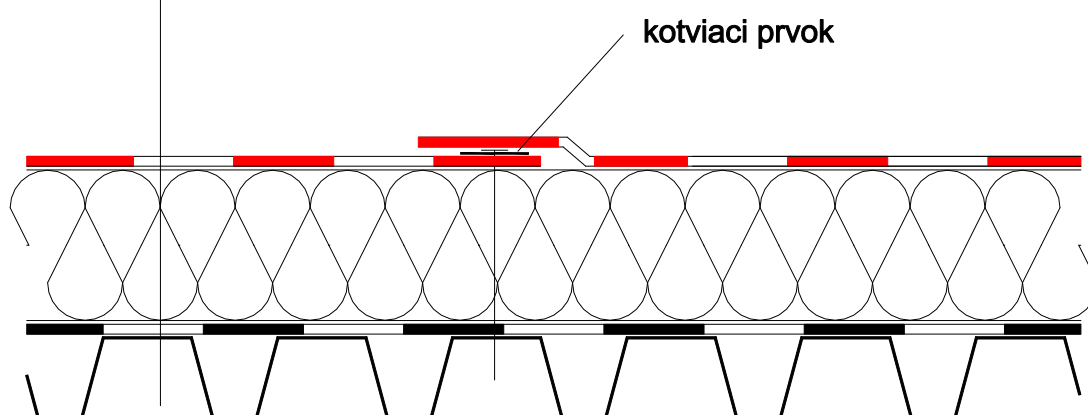

- hydroizolačná POCB fólia **ICOPAL UNIVERSAL**
- tepelná izolácia - minerálna vlna
- parozábrana na TR **PLASTER AL** alt. **ICOLEP AL L30**
- nosná konštrukcia trapézový plech v spáde

kotviaci prvok

Nový strešný plášť na oceľovom TR plechu so zateplením MW s kotvenou POCB fóliovou krytinou