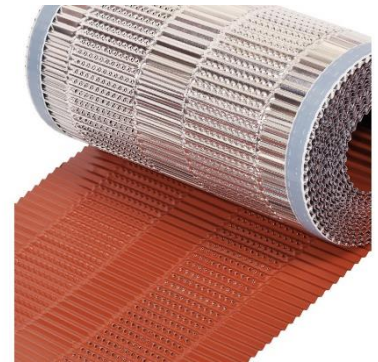

Ecoroll ALU

POPIS PRODUKTU

Cenovo dostupné celohliníkové riešenie prekrytia hrebeňa a nárožia s využitím technológie mikroventilácie. Butylové lepiace pásy na okraji zaisťujú dokonalú príľnavosť na všetkých povrchoch škridiel.

Ecoroll ALU je súčasťou strešného balíčka ŠTANDARD

VÝHODY

- cenovo dostupné riešenie pre hrebeň aj nárožie
- celohliníková konštrukcia, vysoká odolnosť voči klimatickým vplyvom

TECHNICKÉ ÚDAJE

Určené pre		všetky modely betónových a keramických krytín
Materiál		Perforovaný hliníkový plech 0,12 - 0,14 mm (EN AW-3005), farebná povrchová úprava polyester 15 – 25 µm
Farba		tehlovočervená (RAL 8004), tmavohnedá (RAL 8019), čierna (RAL 9005)
Šírka	mm	300
Dĺžka rolky	m	5
Rozťažnosť postranných pásov	%	20
Vetrací prierez	cm ² / m	> 110
Hmotnosť	g / rol	cca 1050