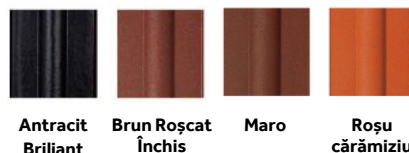

ȚIGLA ALPINA CLASIC

Profilul de o frumusețe clasică se adaptează oricărui tip de arhitectură, cu siguranță și în regiunea dumneavoastră. Gama variată de culori, din care puteți alege roșu cărămiziu, brun roșcat închis, maro și antracit briliant, este însoțită de întregul sistem de accesorii și de garanția de 30 de ani.

DATE TEHNICE

Material:	nisip, ciment, apă, pigmenți anorganici
Suprafață:	Protector, Protector Plus
Culori:	antracit briliant, brun roșcat închis, maro, roșu cărămiziu
Dimensiune:	330 x 420 mm
Lățime activă:	300 mm
Înălțime profil:	25 mm
Înclinație minimă:	15° – cu 2 straturi de folie 17° – cu 1 strat de folie
Greutate:	4,3 kg/buc
Ambalare:	252 buc / palet
Necesar:	cca. 10 buc /m ²