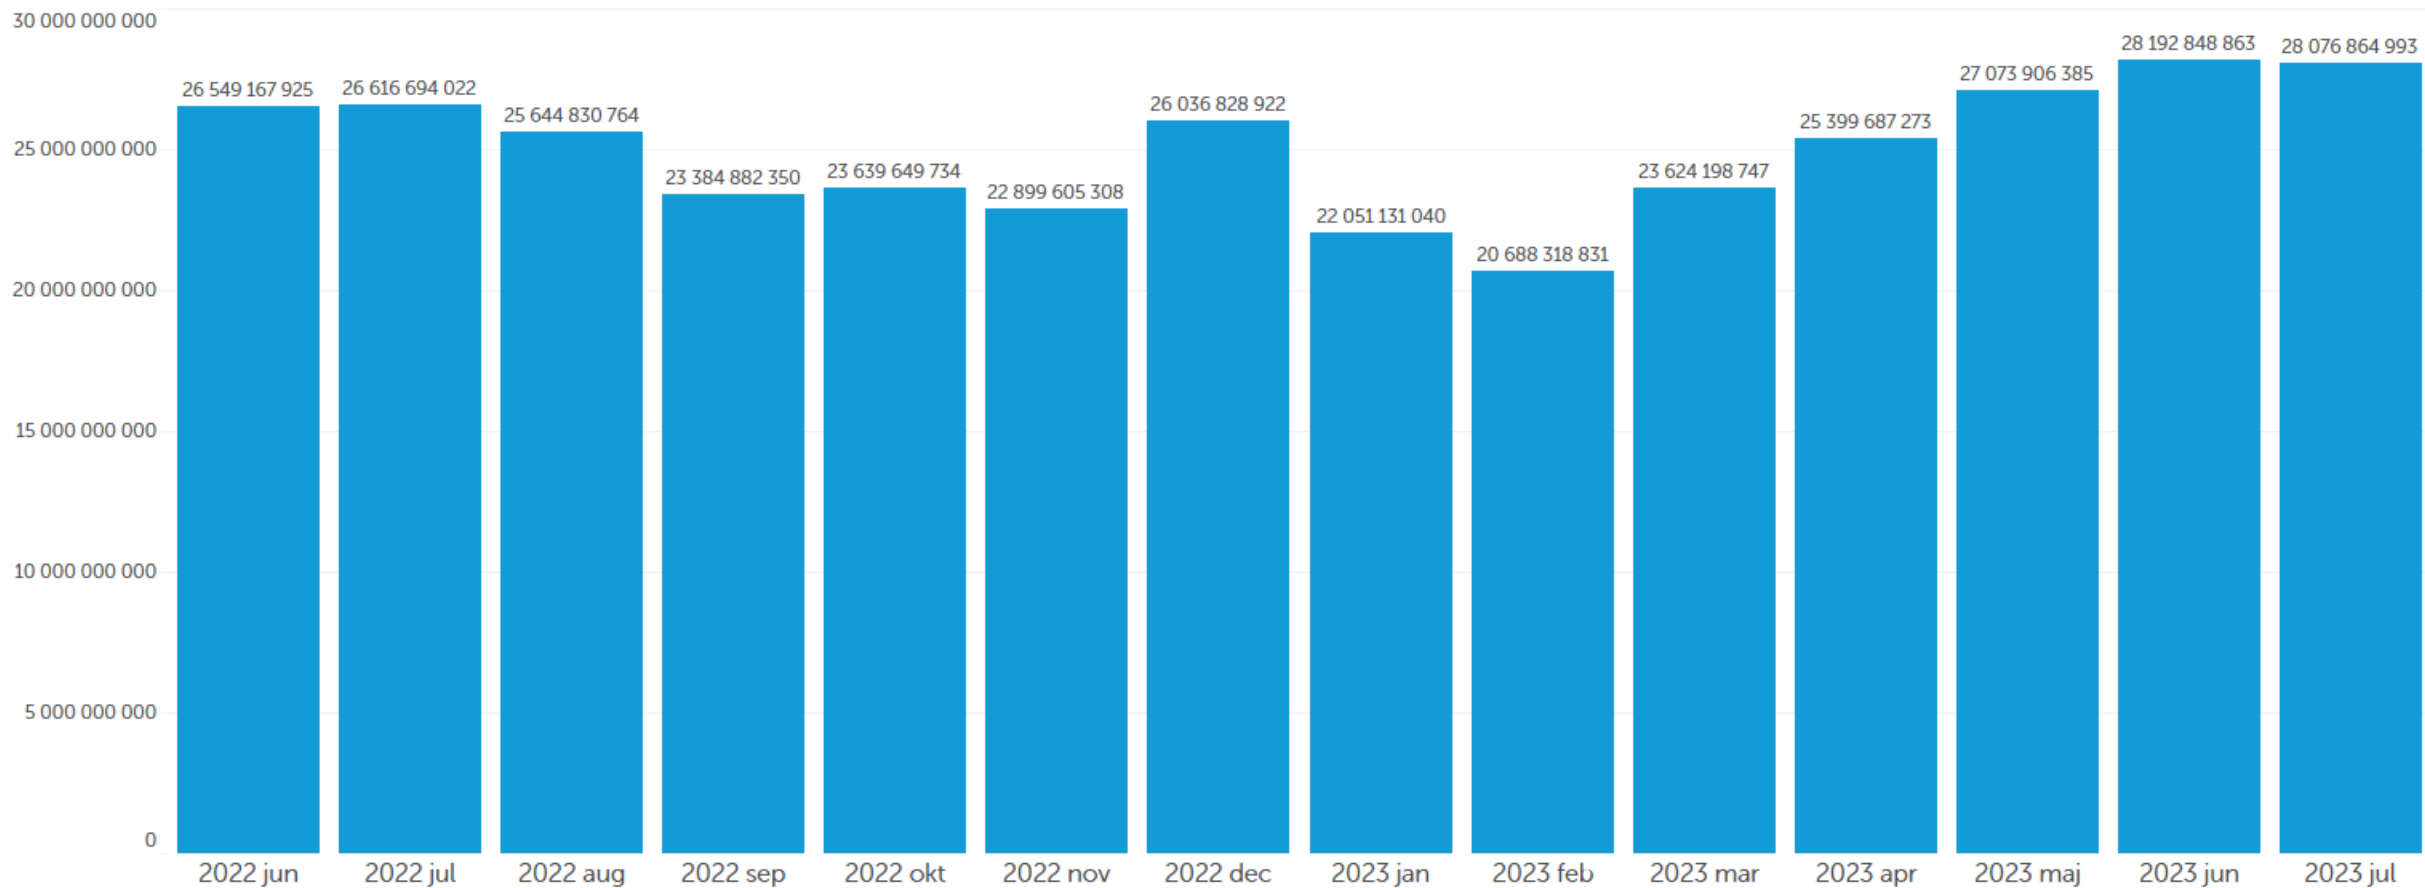

Volym i SEK senaste 14 månaderna

Swish Privat