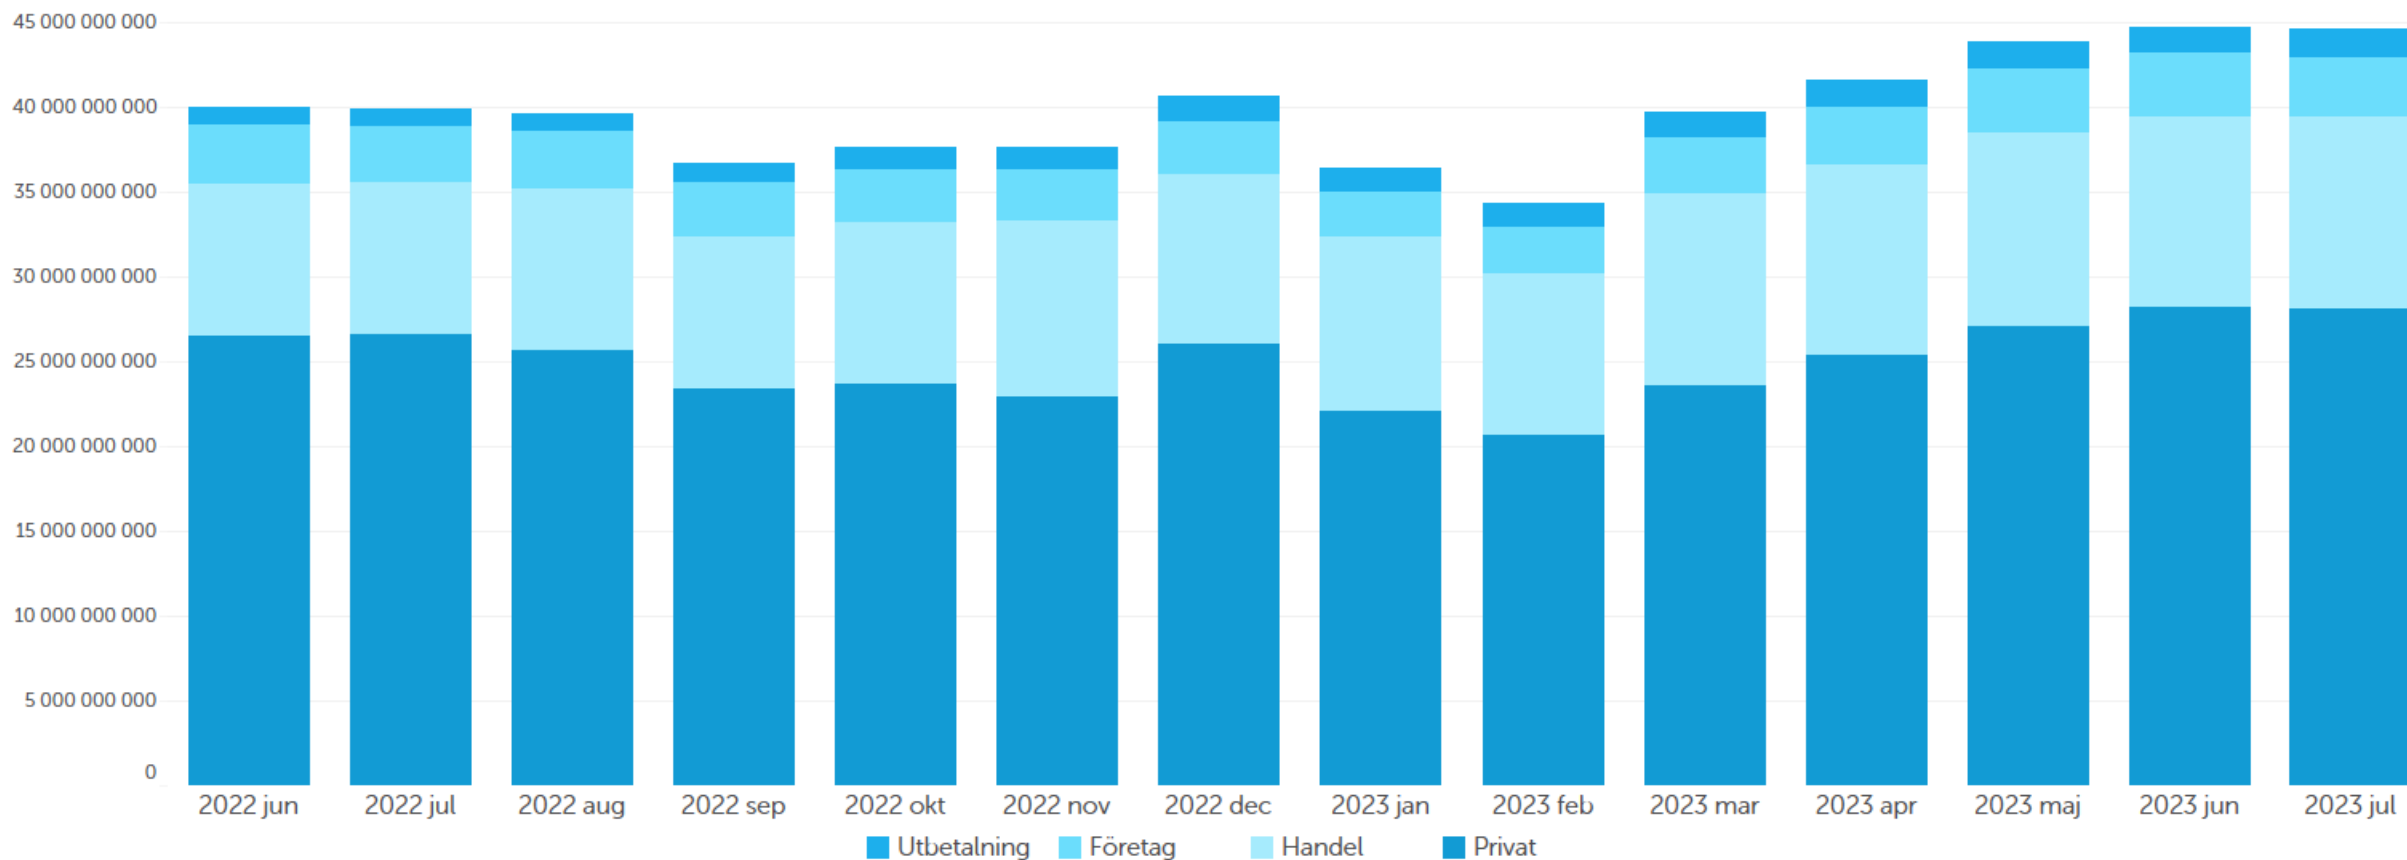

# Antal betalningar senaste 14 månaderna

Swish totalt

# Antal betalningar per användare senaste 14 månaderna

Swish totalt

# Snittbelopp per användare senaste 14 månaderna

Swish totalt

# Volym i SEK senaste 14 månaderna

Swish totalt