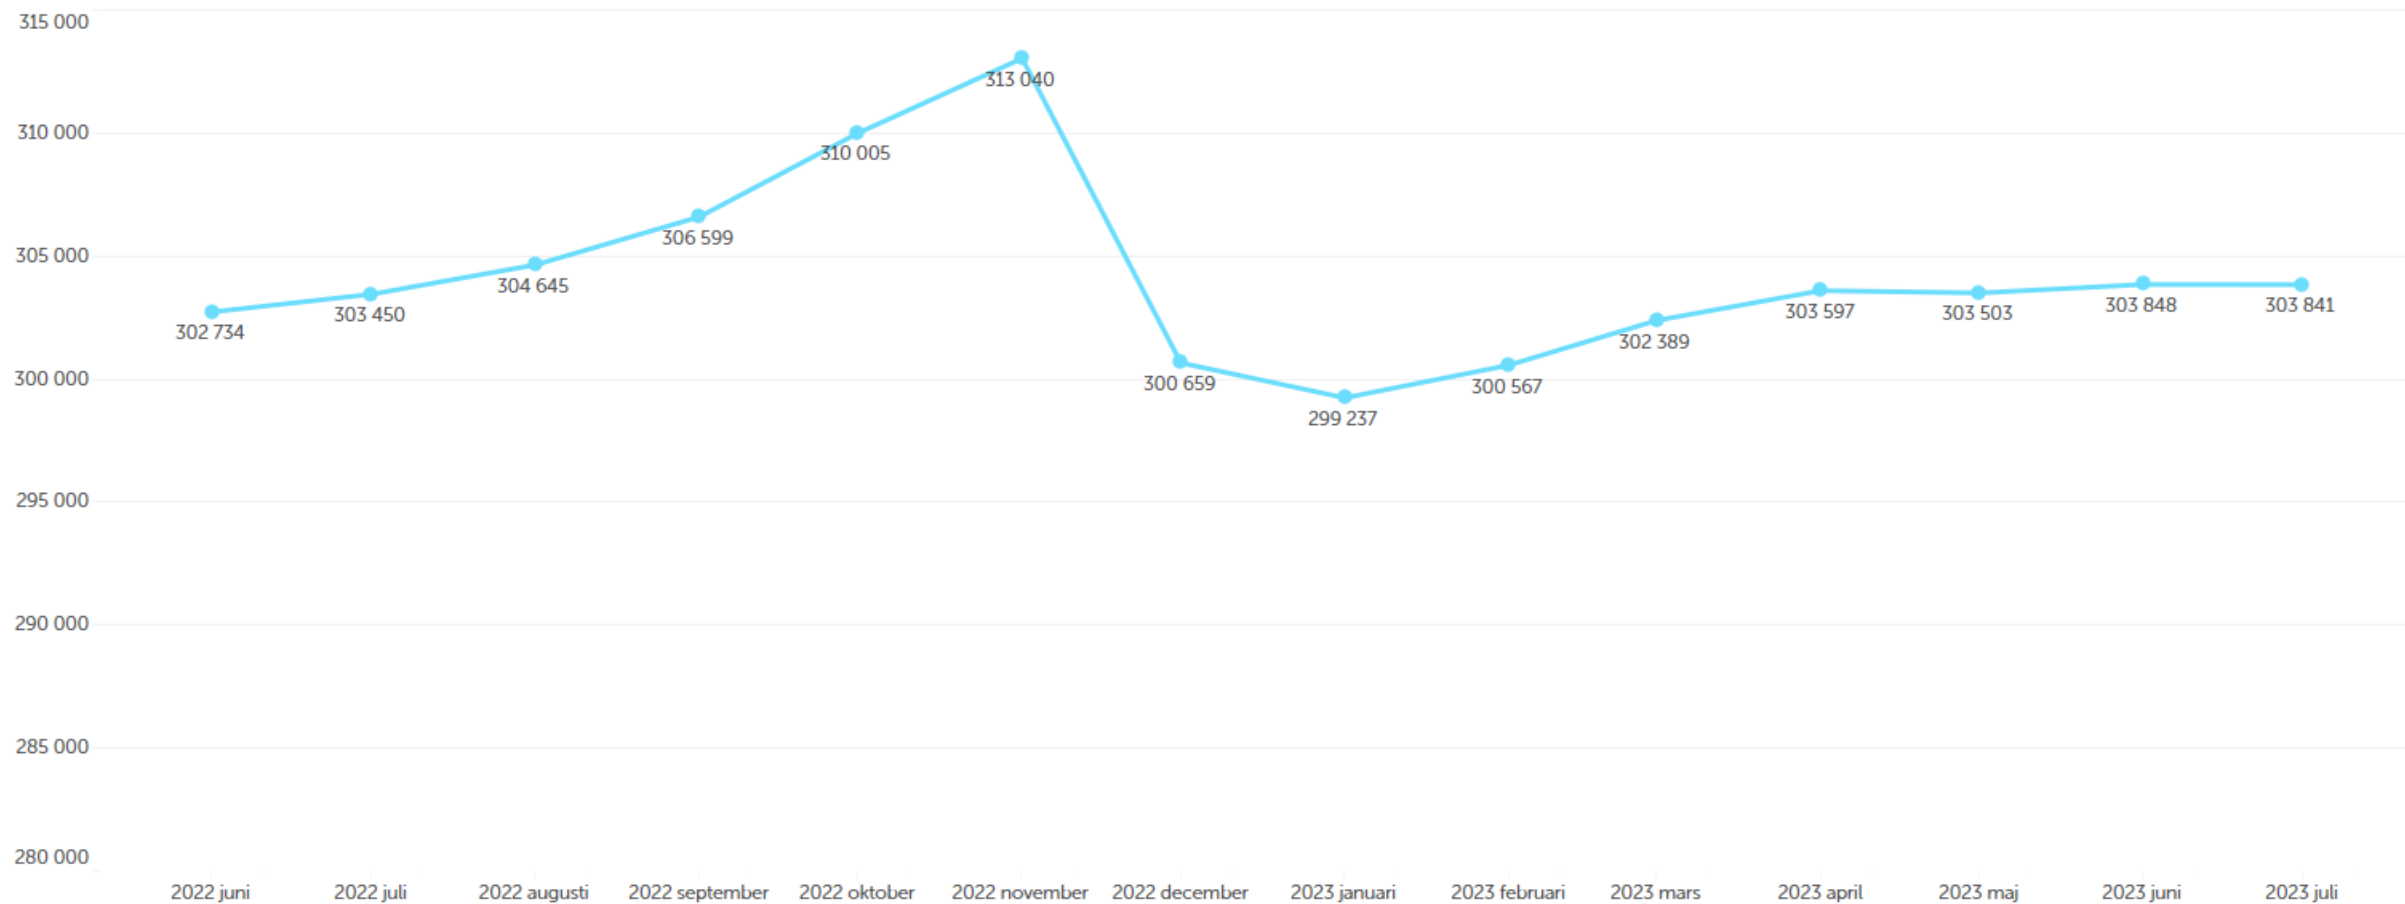

Antal anslutna senaste 14 månaderna

Swish Företag