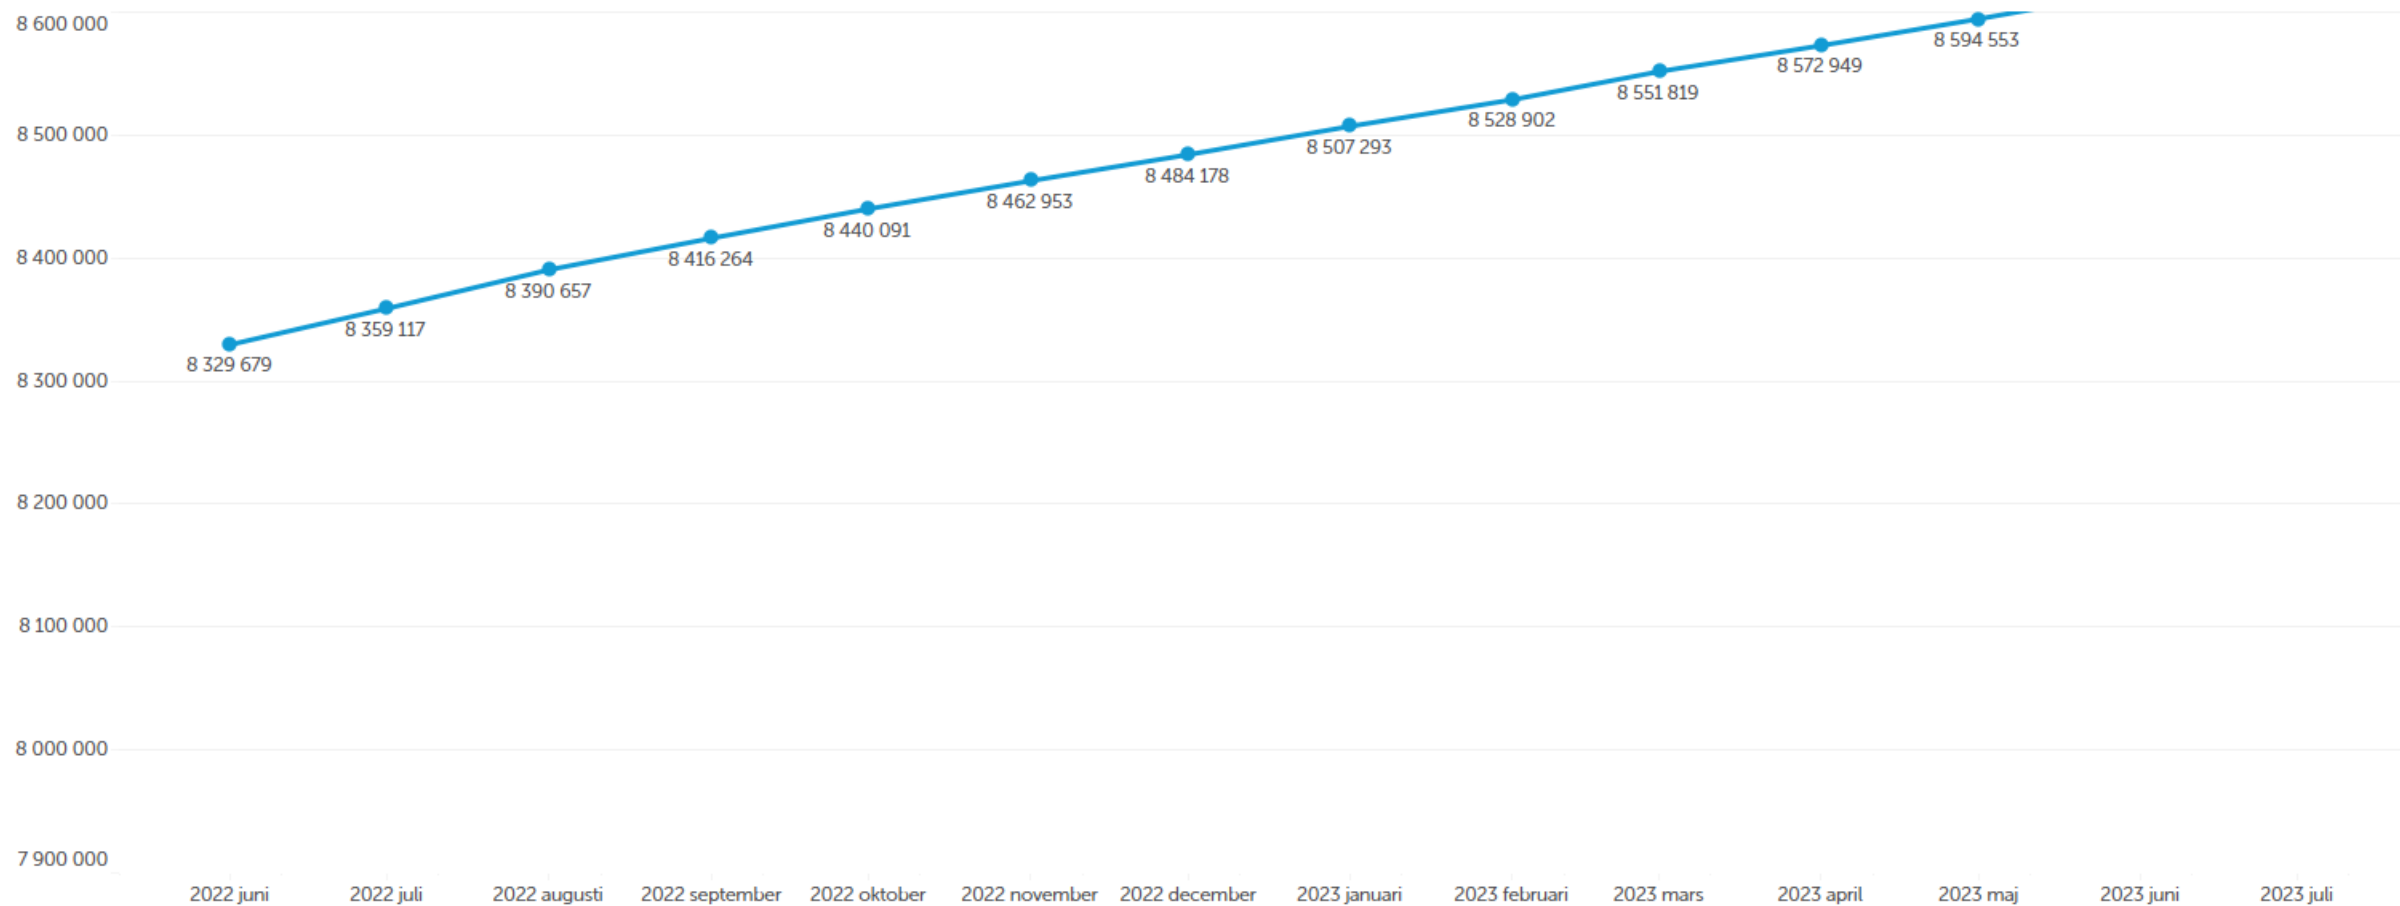

Antal anslutna privat användare senaste 14 månaderna

Swish Privat