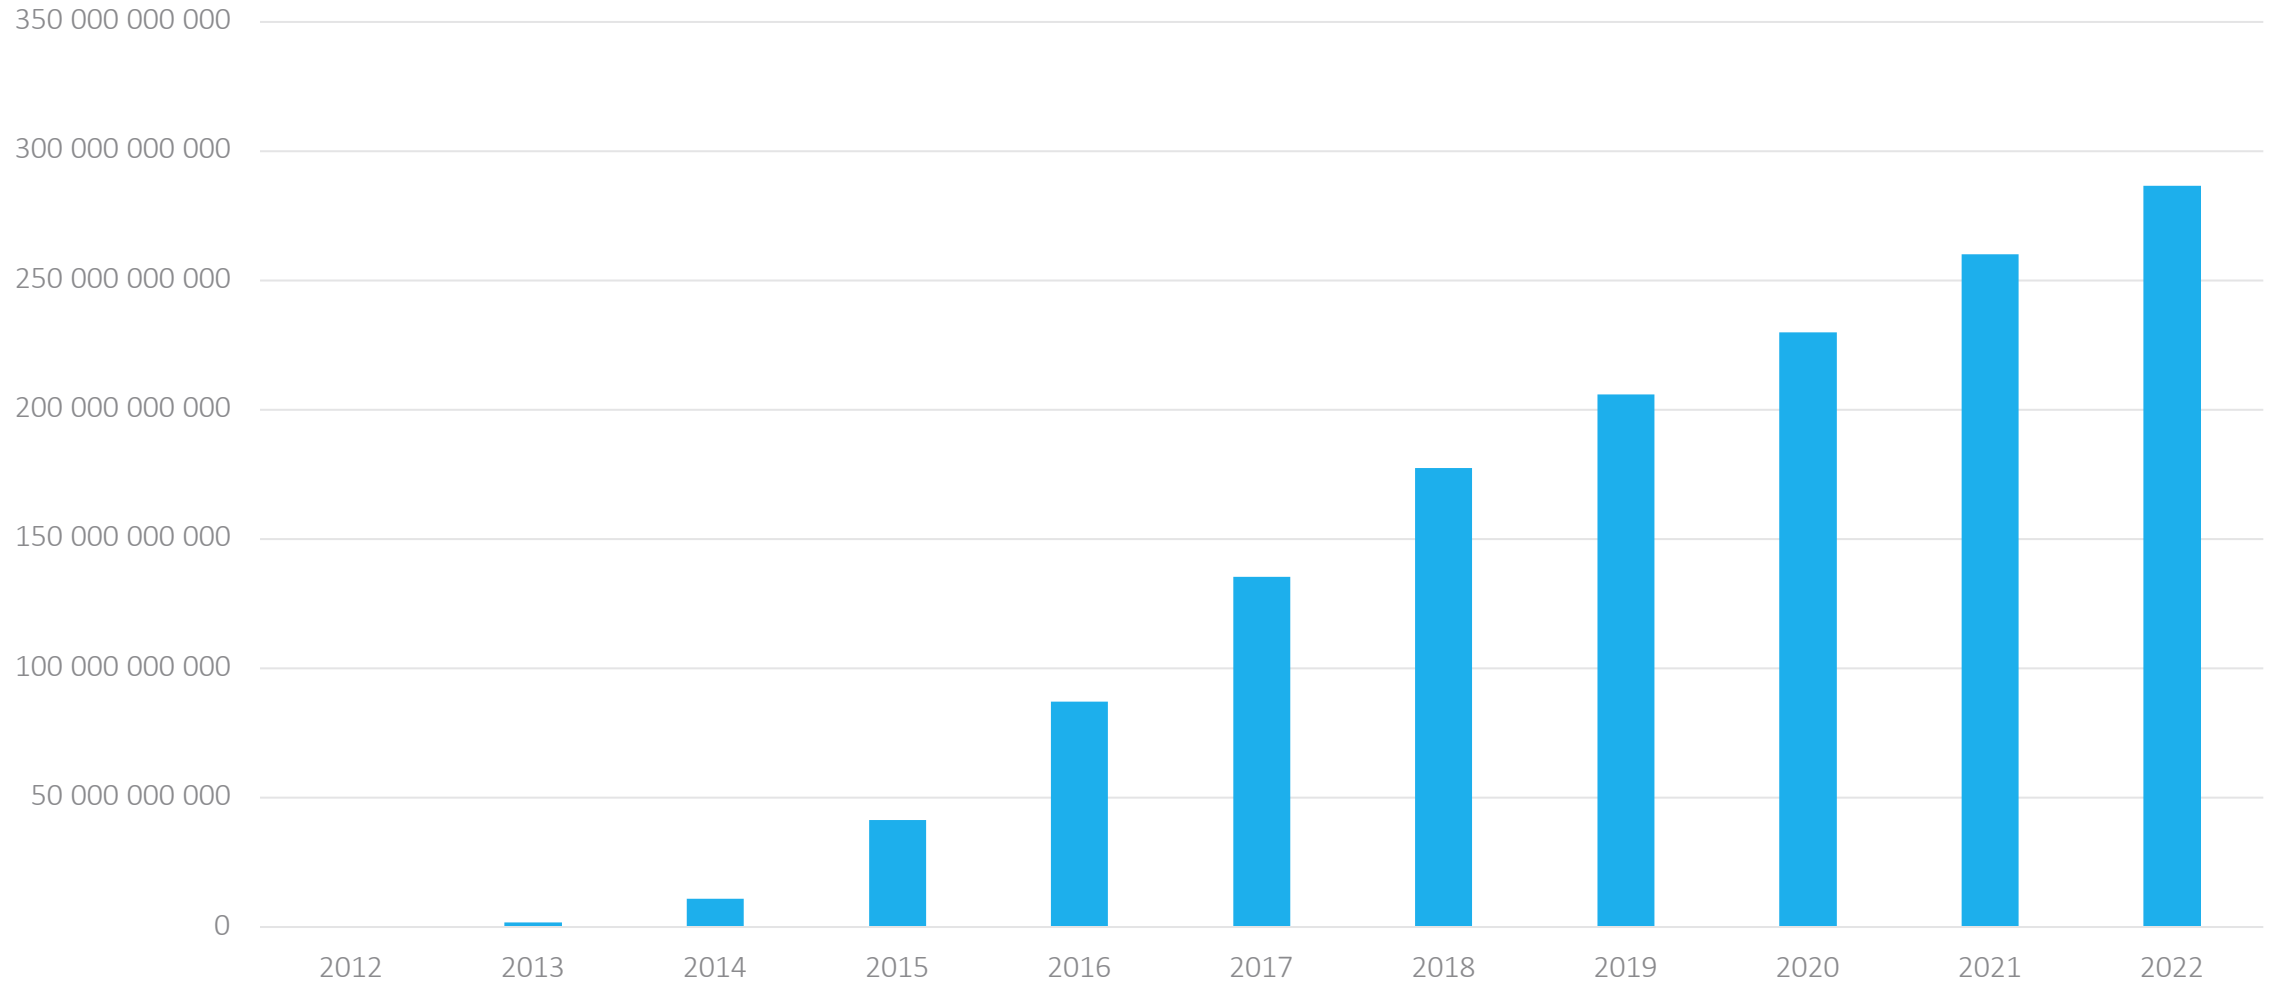

Swish statistik

2012-2022

Antal betalningar totalt 2012-2022

Volym i miljarder SEK 2013-2022 totalt

Swish Privat

Lanserades 2012-12-12

Antal användare 2013-2022

Antal betalningar privat 2012-2022

Volym i SEK privat 2013-2022

Swish Företag

Lanserades juni 2014

Antal anslutna företag 2014-2022

Antal betalningar företag 2014-2022

Volym i SEK företag 2014-2022

Swish Handel

Lanserades januari 2017