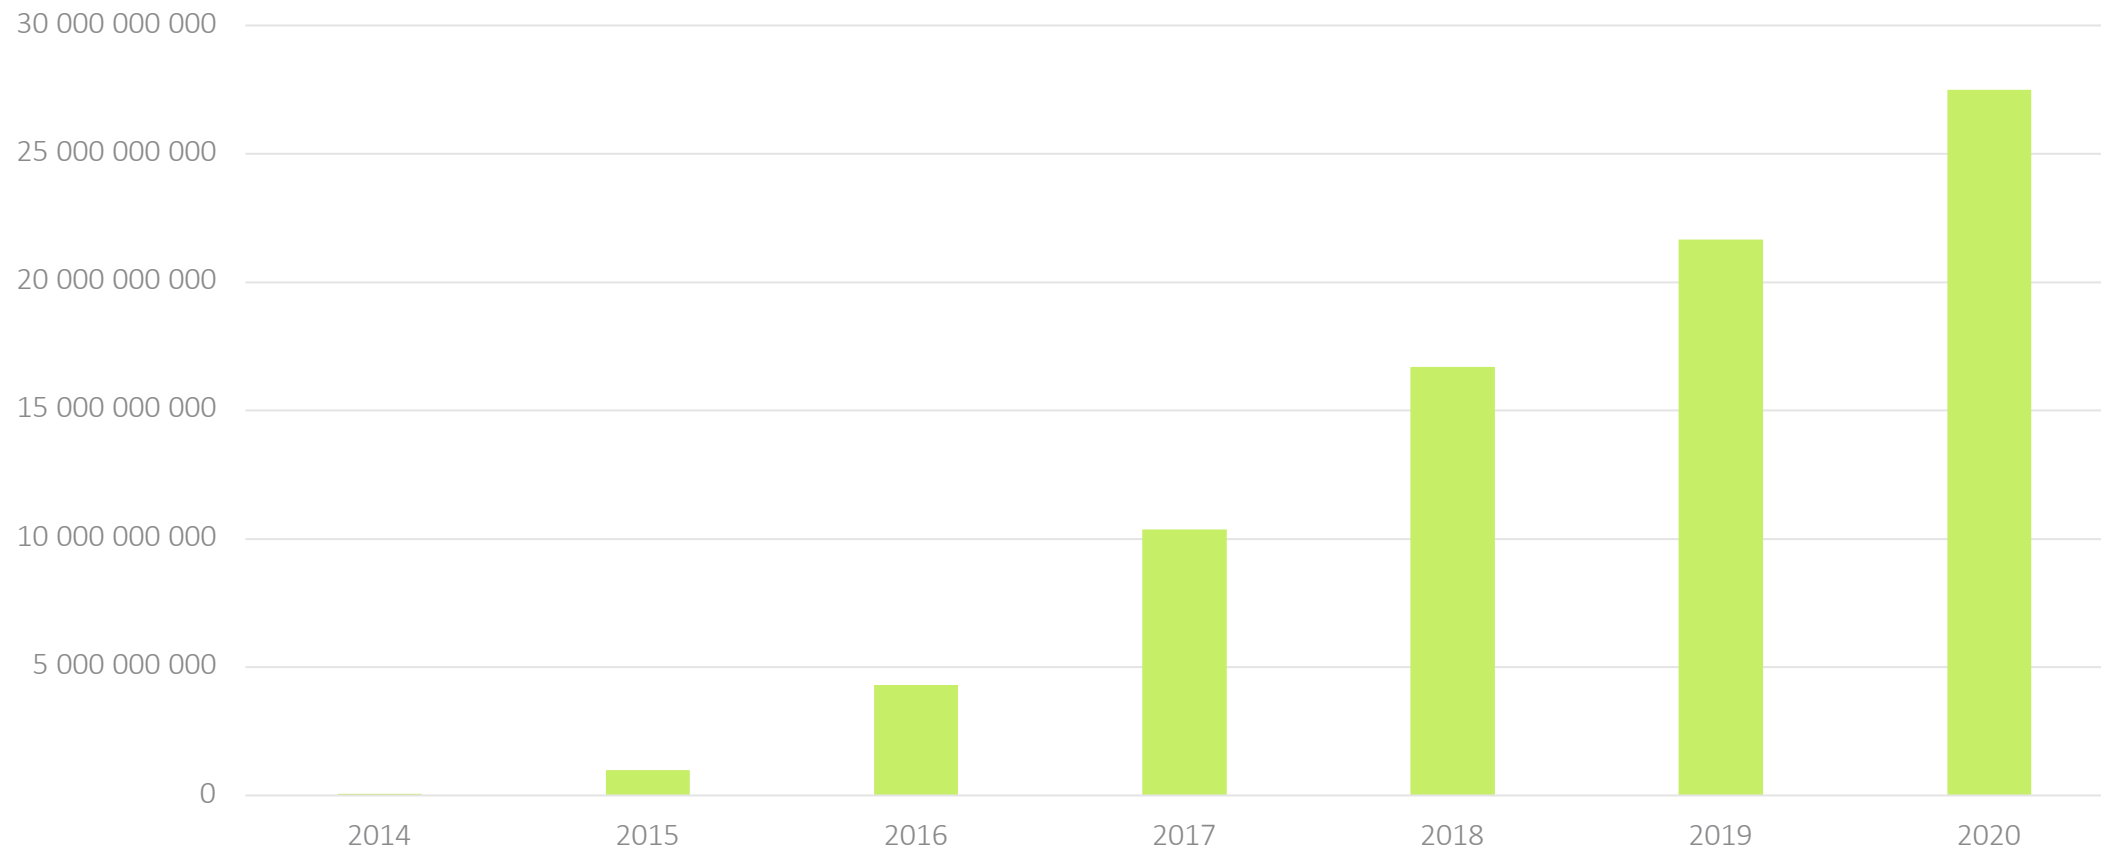

Swish statistik

2012-2020

Antal betalningar totalt 2012-2020

Volym i miljarder SEK 2013-2020 totalt

Swish Privat

Lanserales 2012-12-12

Antal användare 2013-2020

Antal betalningar privat 2012-2020

Volym i SEK privat 2013-2020

Swish Företag

Lanserades juni 2014

Antal anslutna företag 2014-2020

Antal betalningar företag 2014-2020

Volym i SEK företag 2014-2020

Swish Handel

Lanserades januari 2017