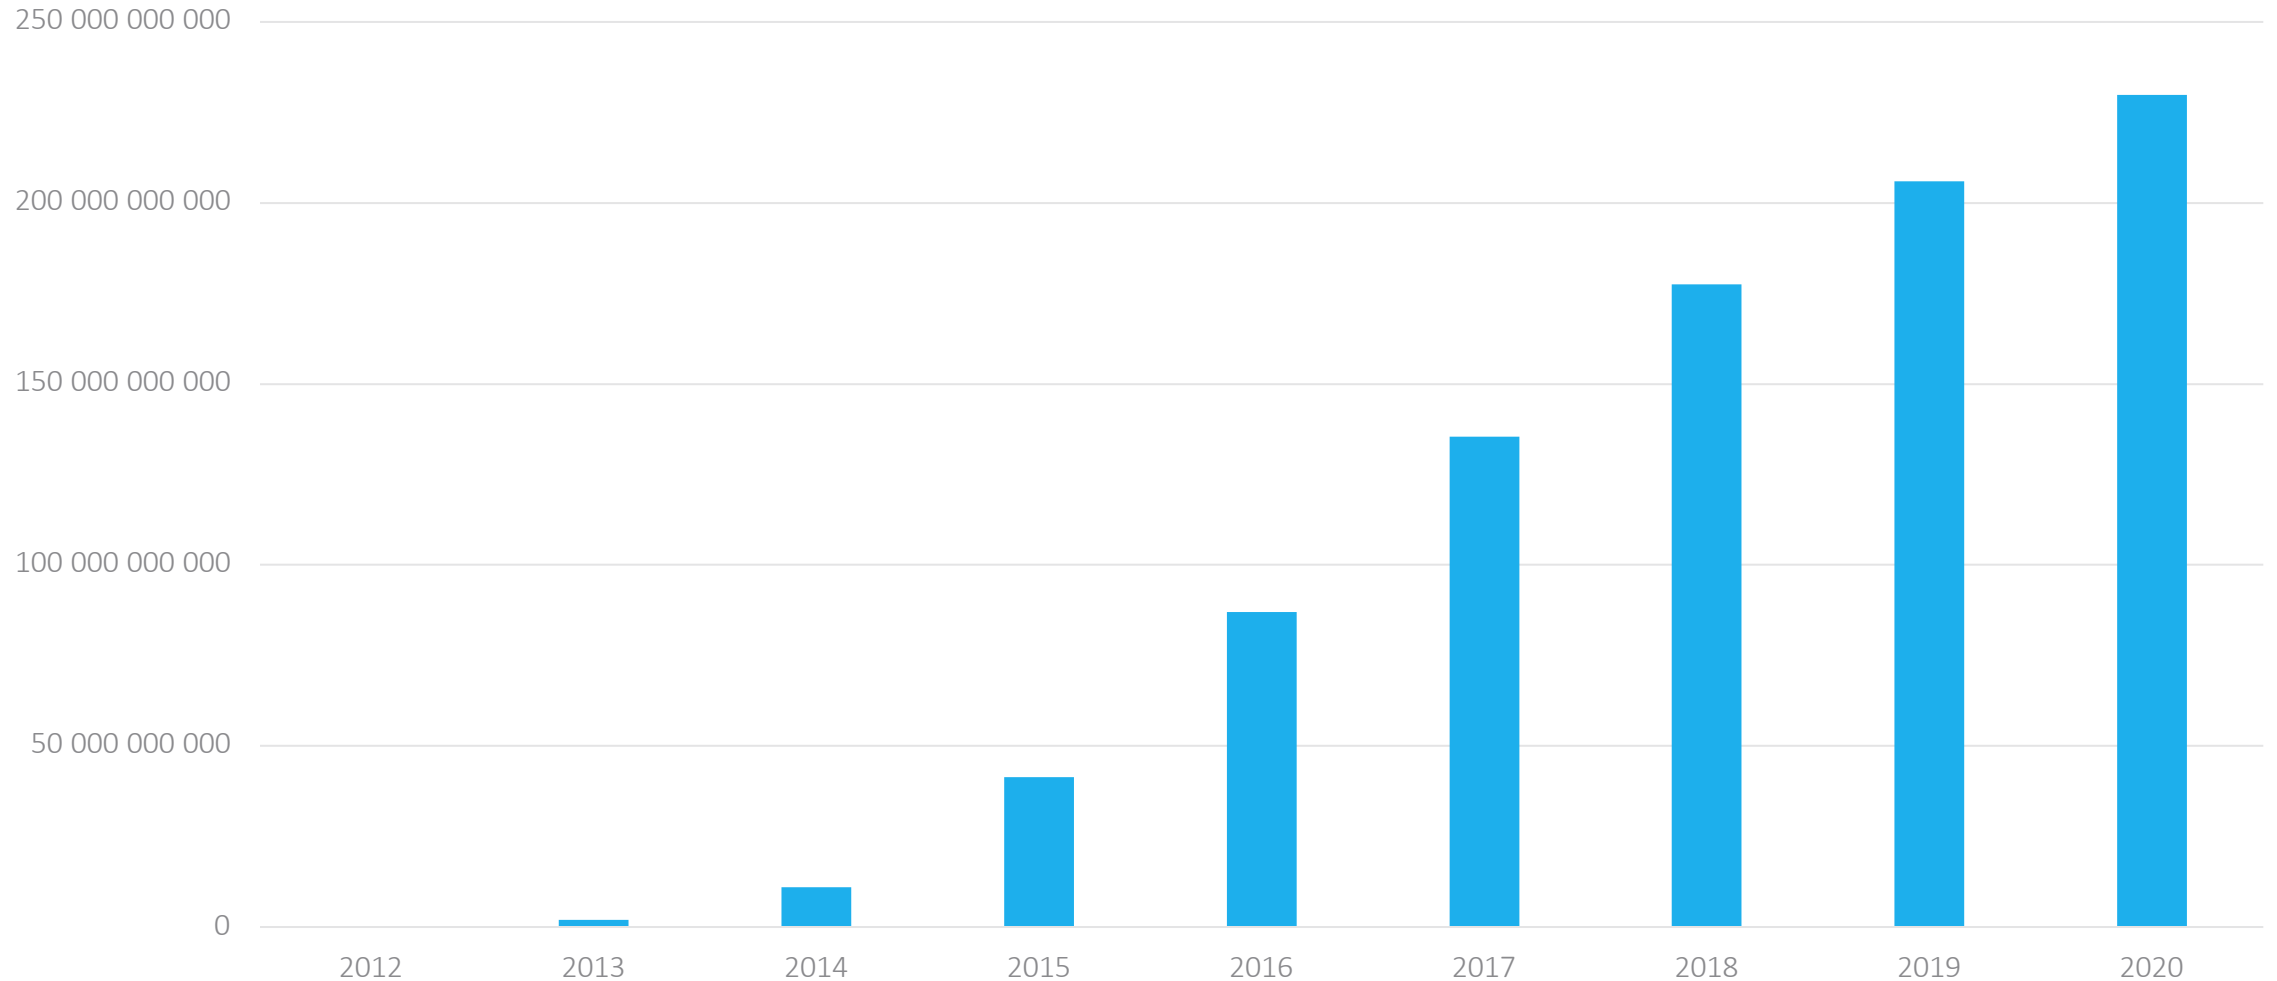

Swish statistik

2012-2020

Antal betalningar totalt 2012-2020

Volym i miljarder SEK 2013-2020 totalt

Swish Privat

Lanserales 2012-12-12

Antal användare 2013-2020

Antal betalningar privat 2012-2020

Volym i SEK privat 2013-2020

Swish Företag

Lanserades juni 2014

Antal anslutna företag 2014-2020

Antal betalningar företag 2014-2020

Volym i SEK företag 2014-2020

Swish Handel

Lanserades januari 2017