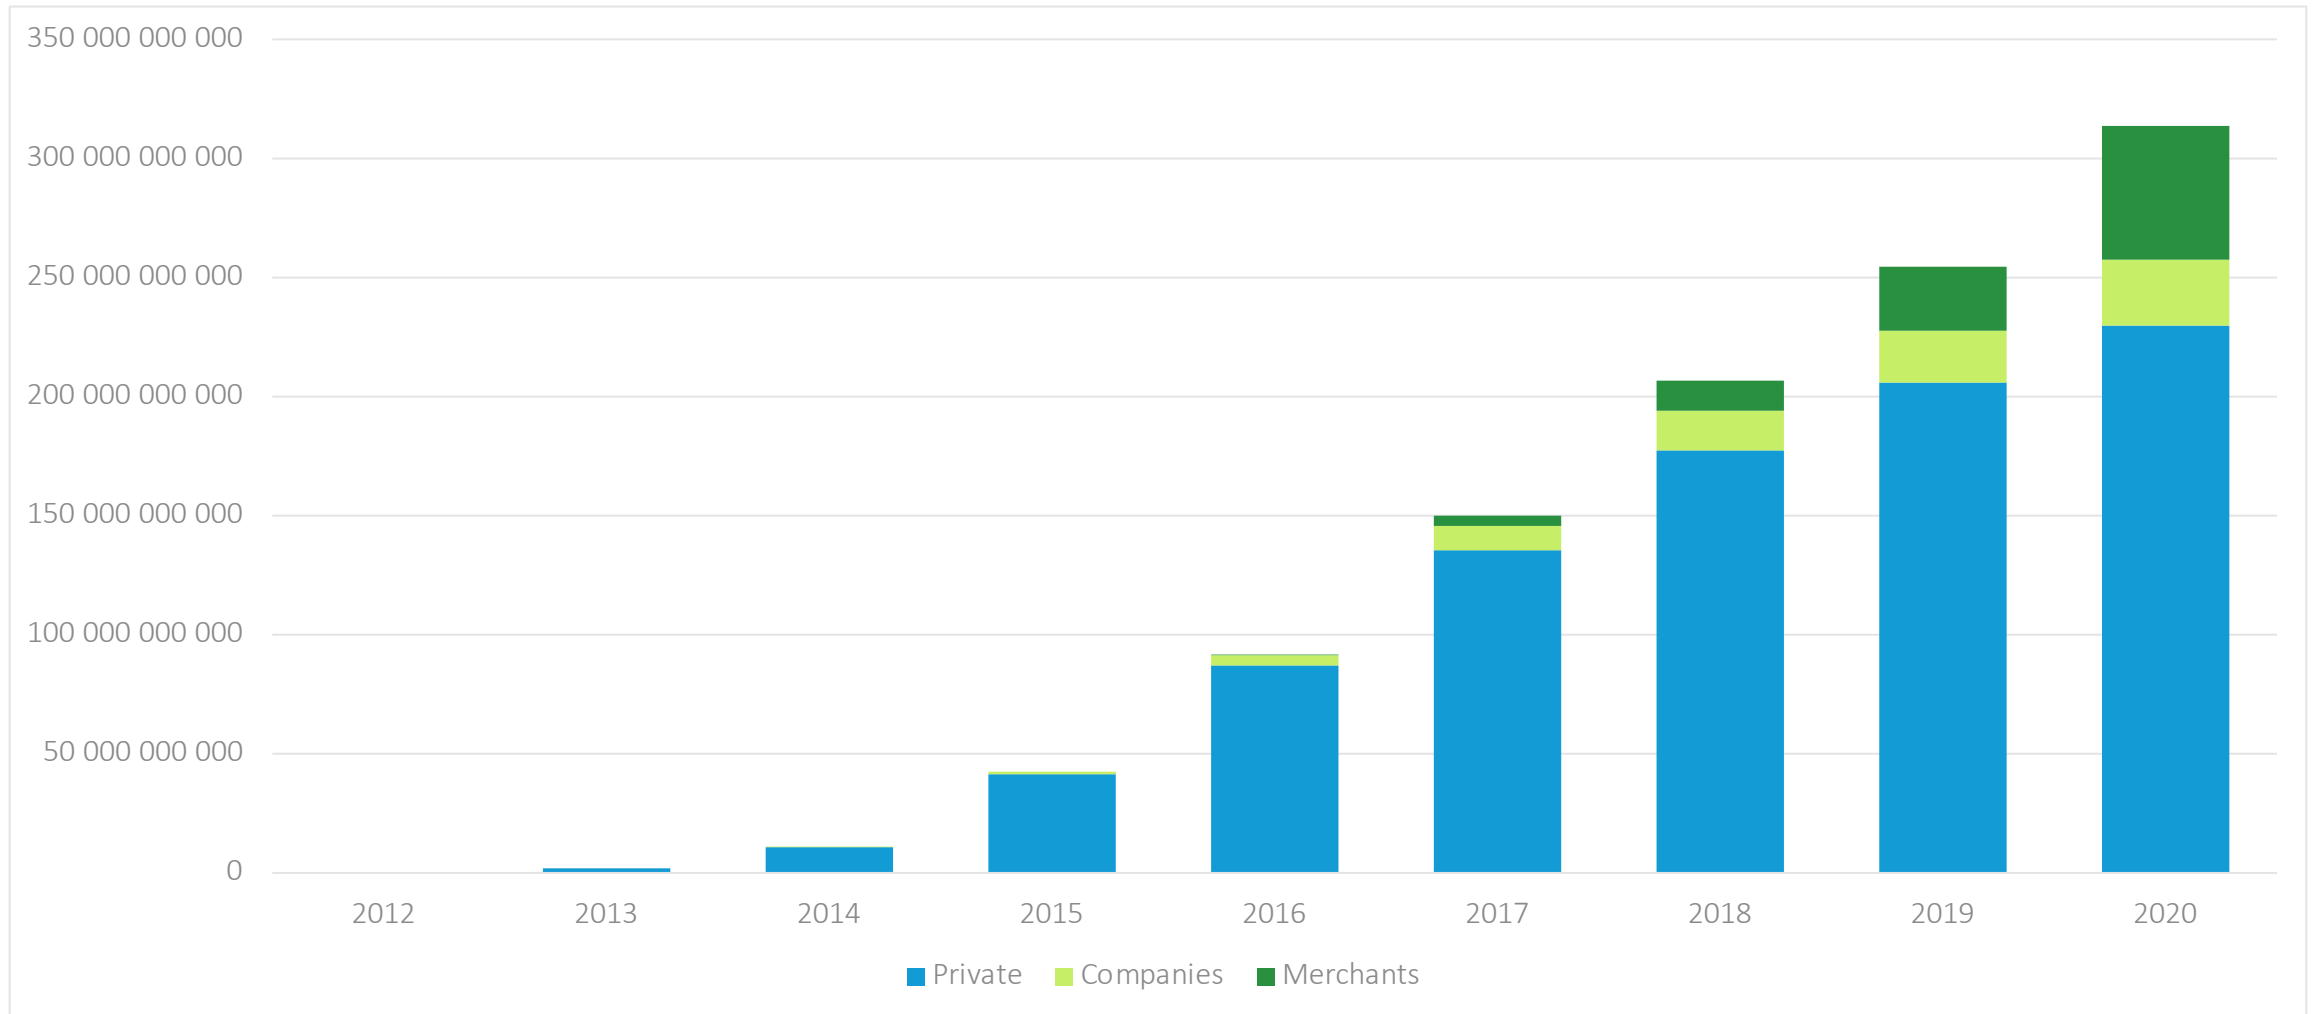

Swish statistik

2012-2020

Antal betalningar totalt 2012-2020

Volym i miljarder SEK 2013-2020 totalt

Swish Privat

Lanserales 2012-12-12

Antal användare 2013-2020

Antal betalningar privat 2012-2020

Volym i SEK privat 2013-2020

Swish Företag

Lanserades juni 2014

Antal anslutna företag 2014-2020

Antal betalningar företag 2014-2020

Volym i SEK företag 2014-2020

Swish Handel

Lanserades januari 2017