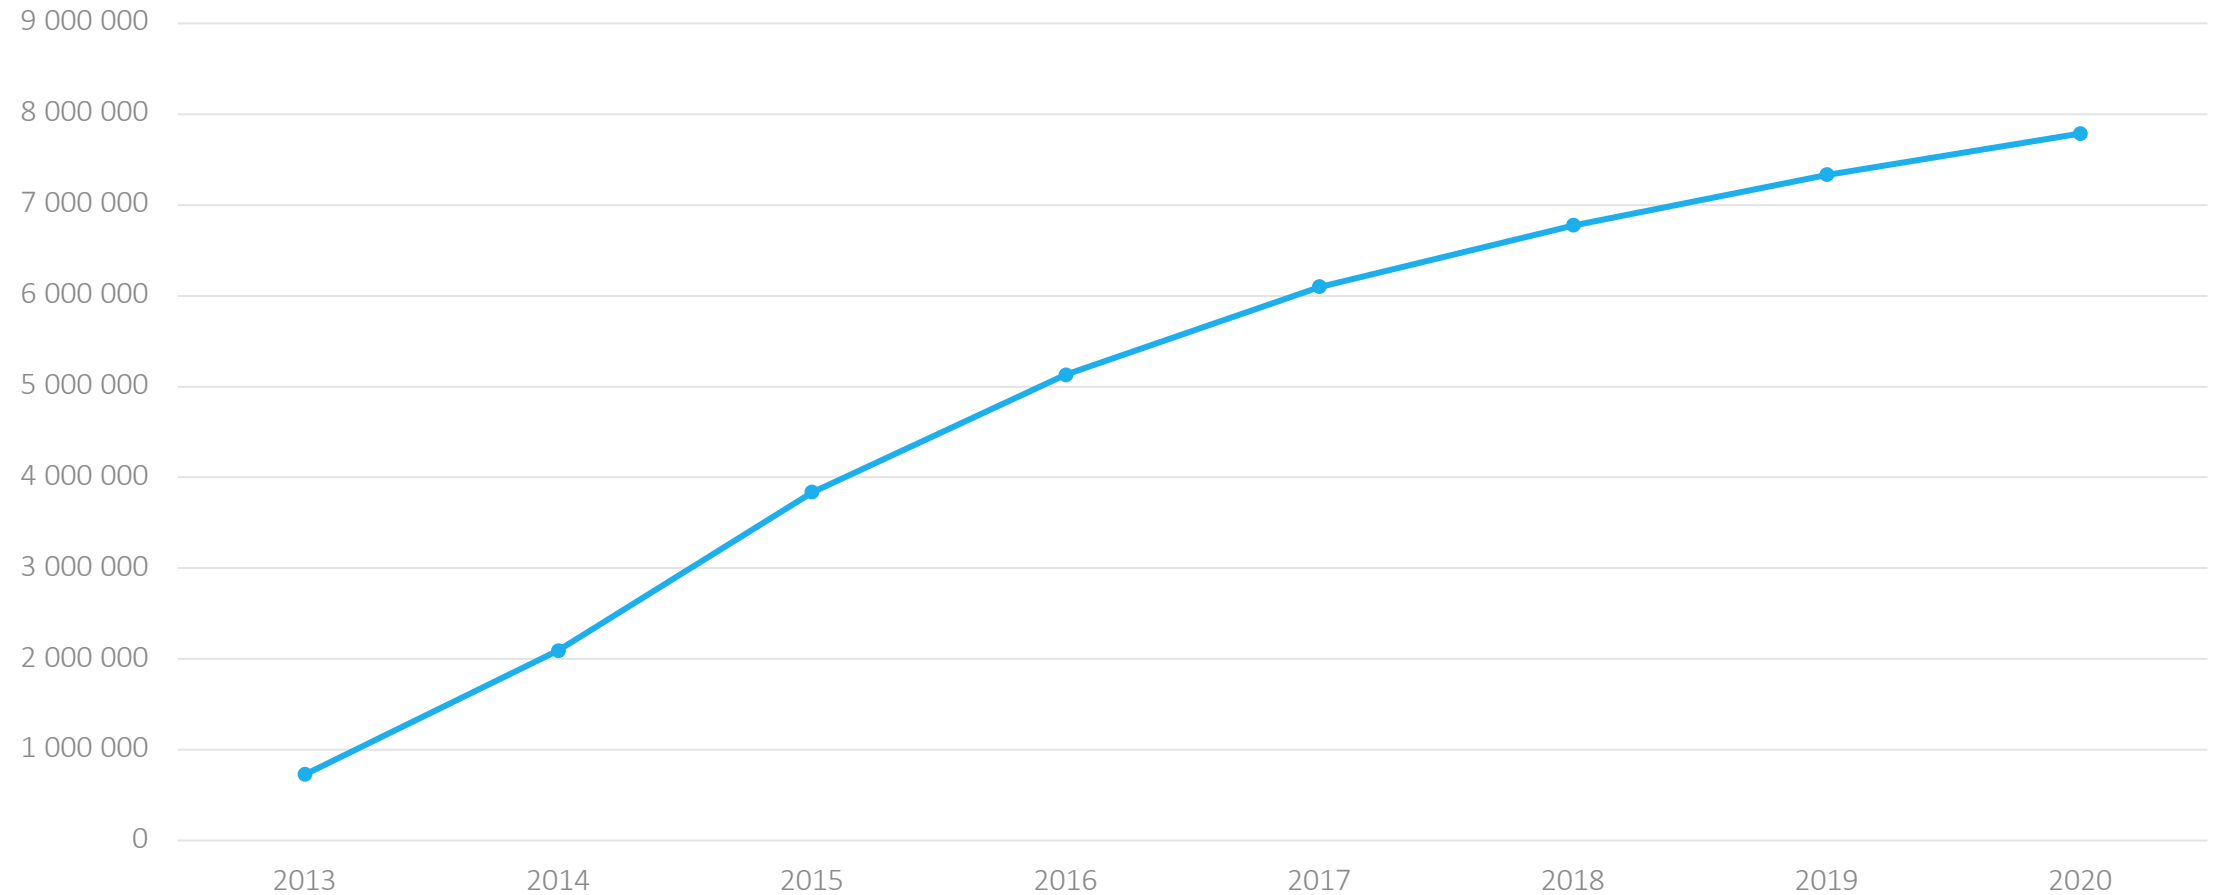

Swish statistik

2012-2020

Antal betalningar totalt 2012-2020

Volym i miljarder SEK 2013-2020 totalt

Swish Privat

Lanserales 2012-12-12

Antal användare 2013-2020

Antal betalningar privat 2012-2020

Volym i SEK privat 2013-2020

Swish Företag

Lanserades juni 2014

Antal anslutna företag 2014-2020

Antal betalningar företag 2014-2020

Volym i SEK företag 2014-2020

Swish Handel

Lanserades januari 2017