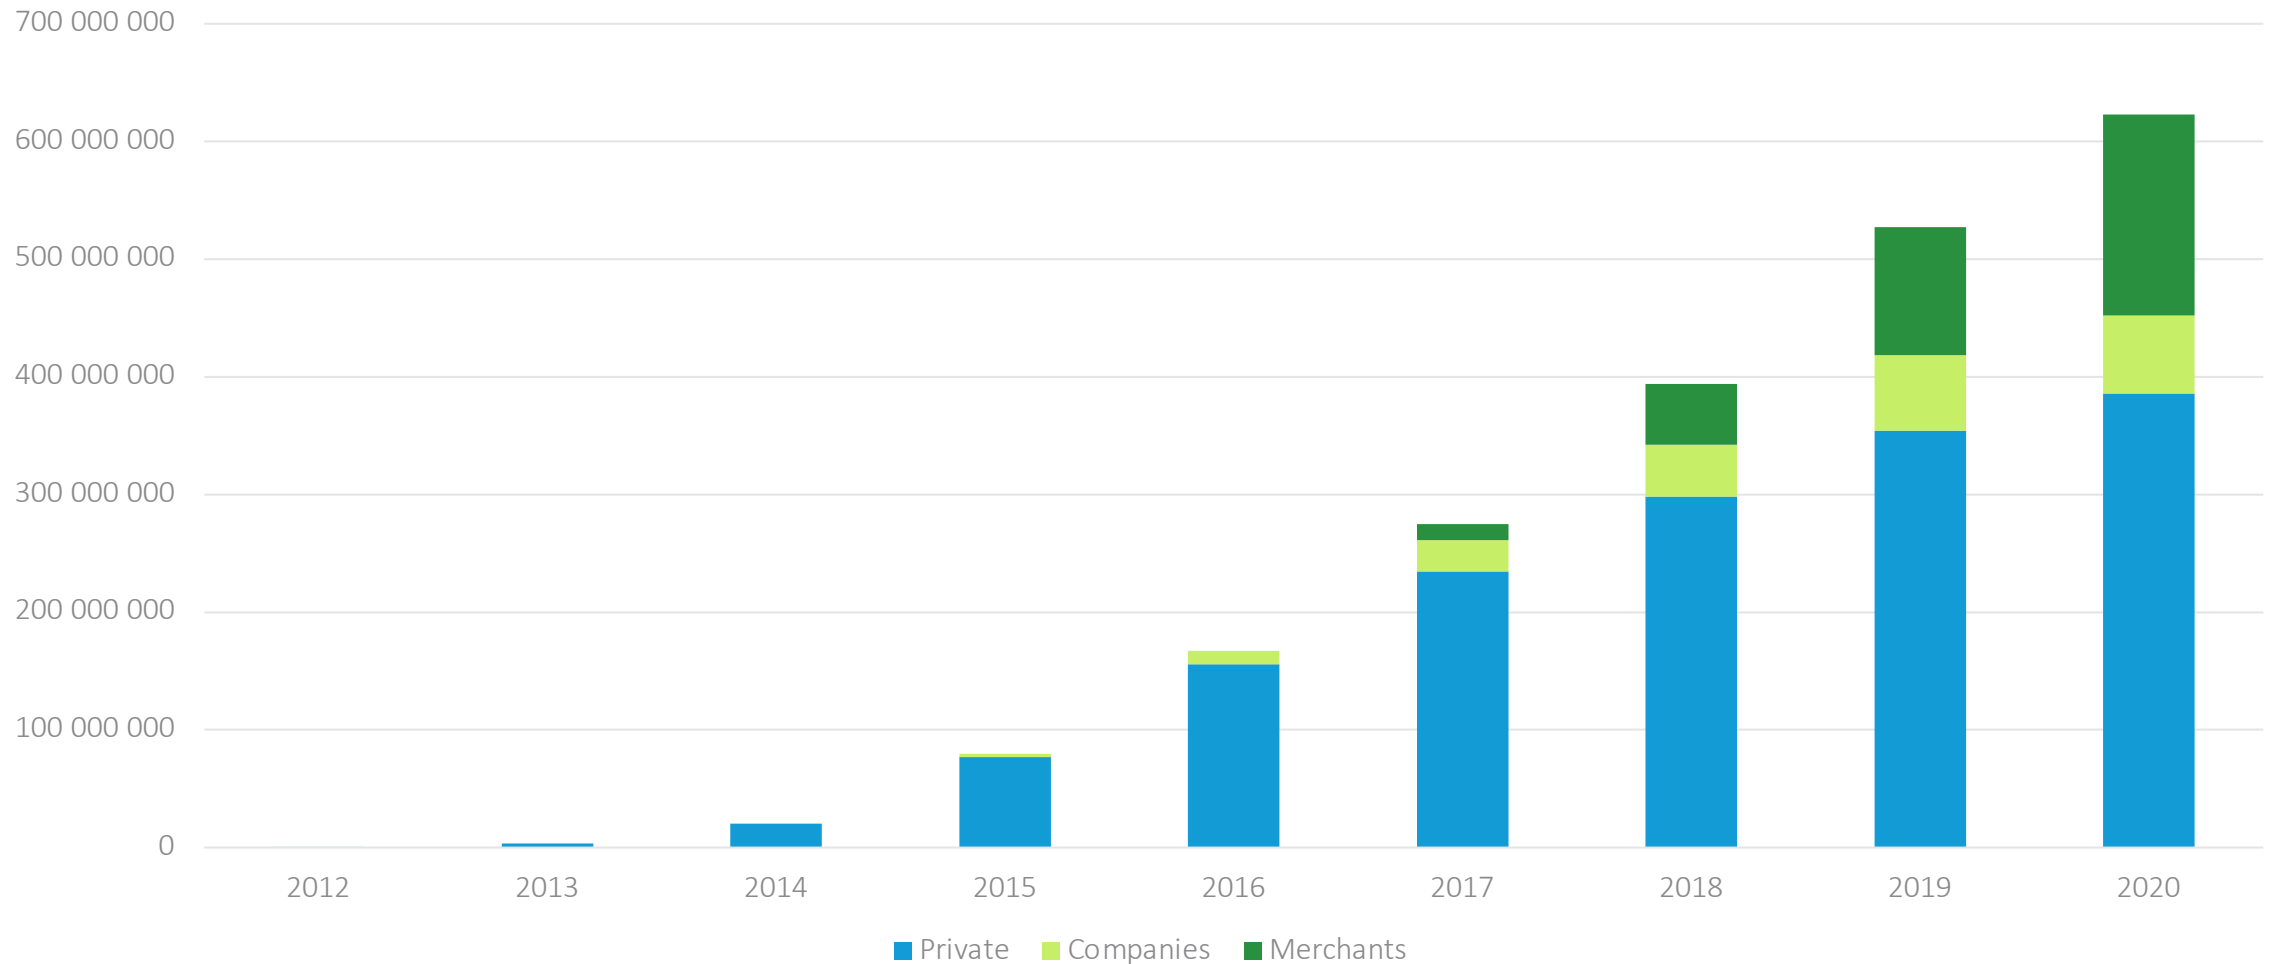

Swish statistik

2012-2020

Antal betalningar totalt 2012-2020

Volym i miljarder SEK 2013-2020 totalt

Swish Privat

Lanserales 2012-12-12

Antal användare 2013-2020

Antal betalningar privat 2012-2020

Volym i SEK privat 2013-2020

Swish Företag

Lanserades juni 2014

Antal anslutna företag 2014-2020

Antal betalningar företag 2014-2020

Volym i SEK företag 2014-2020

Swish Handel

Lanserades januari 2017