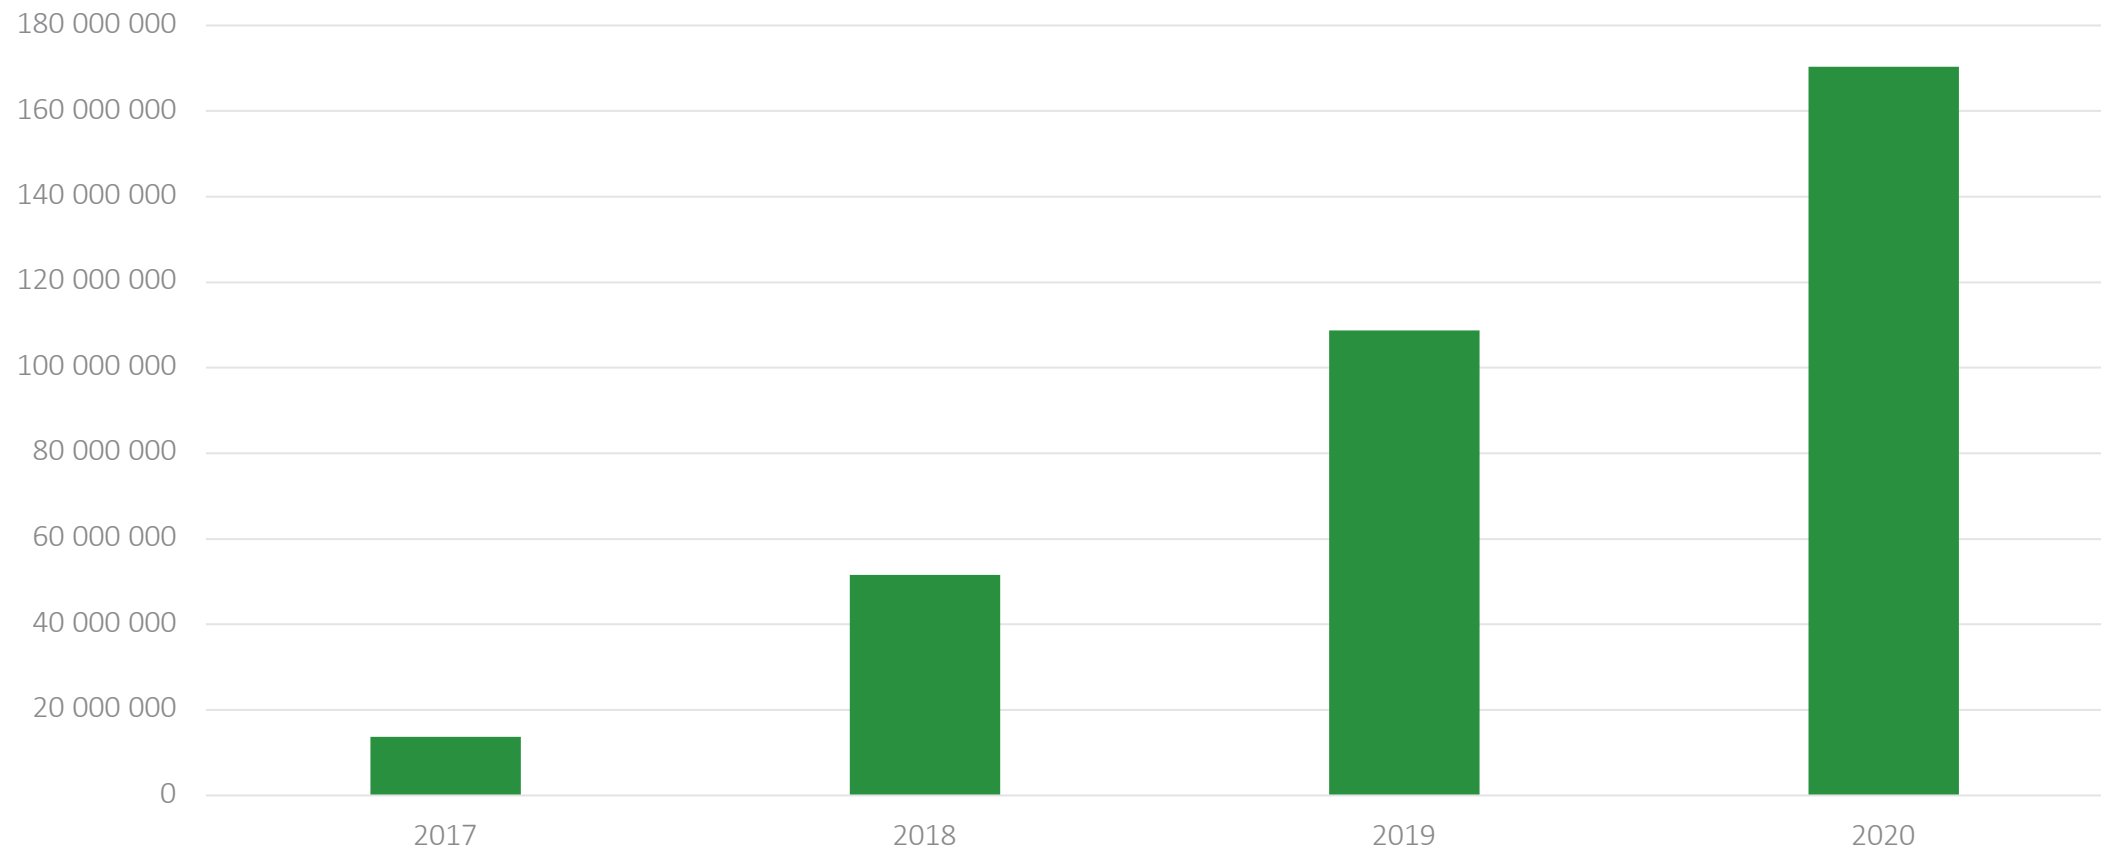

Antal betalningar handel 2017-2020