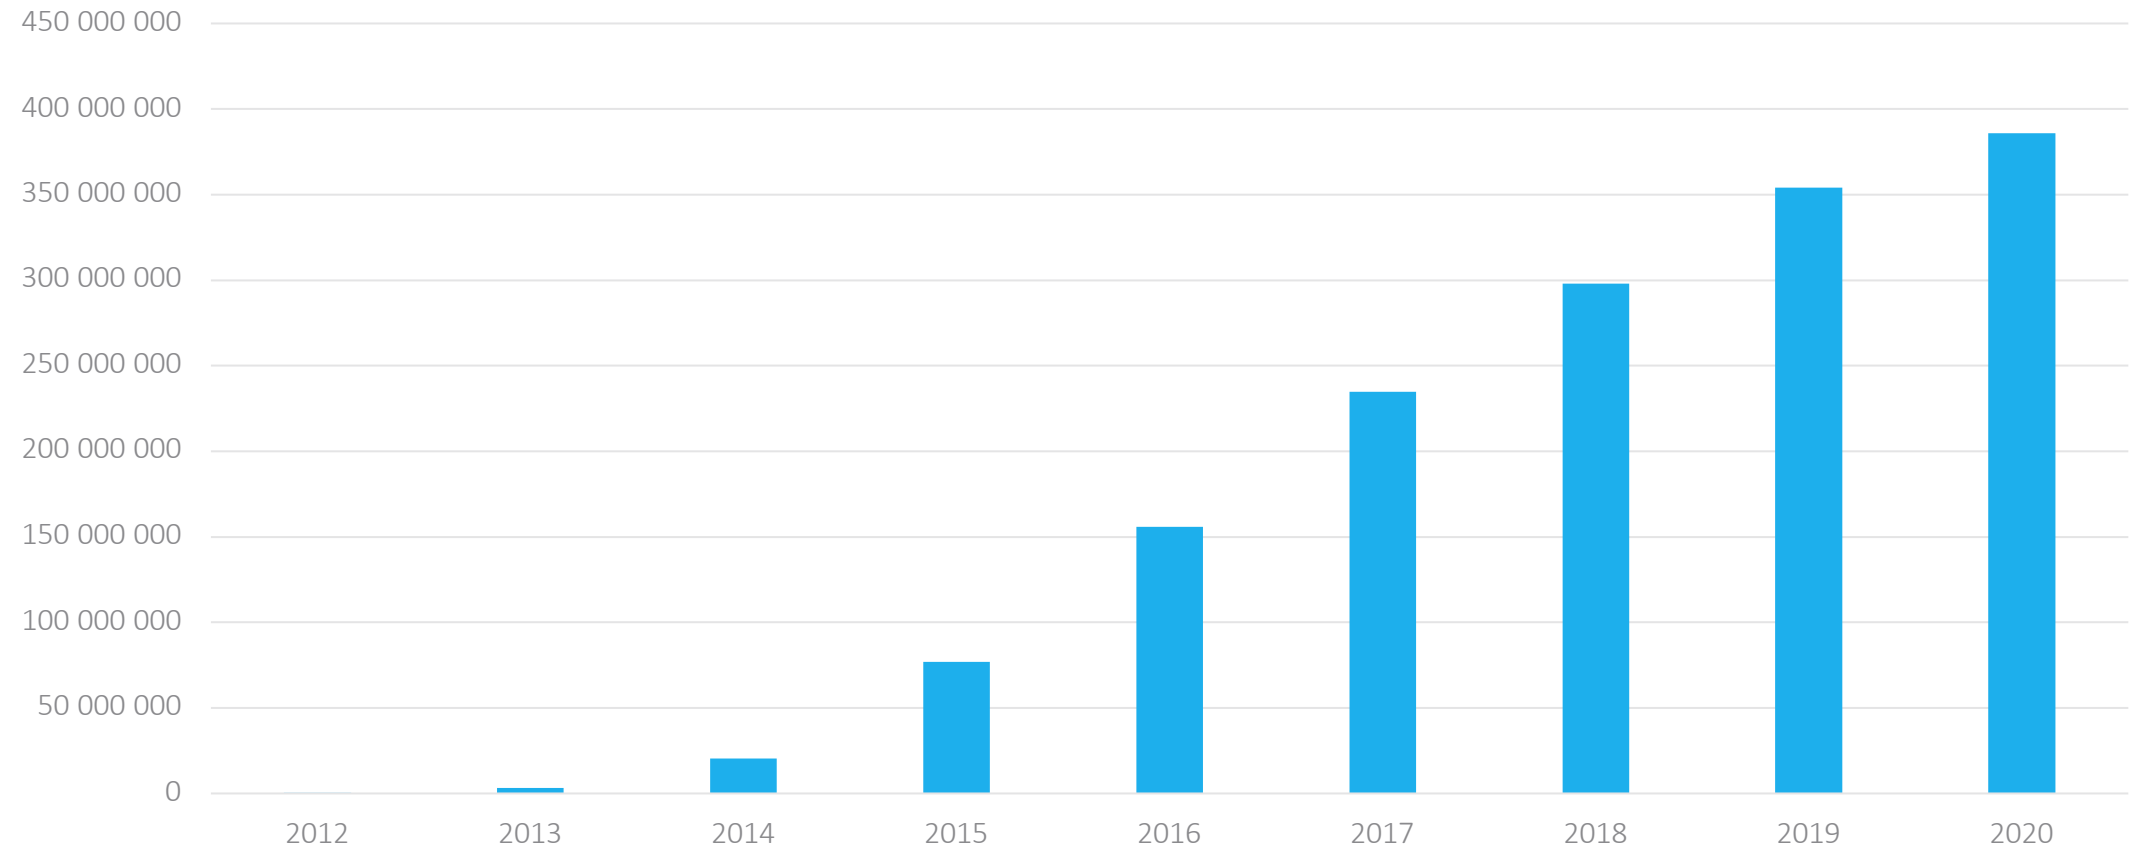

Swish statistik

2012-2020

Antal betalningar totalt 2012-2020

Volym i miljarder SEK 2013-2020 totalt

Swish Privat

Lanserales 2012-12-12

Antal användare 2013-2020

Antal betalningar privat 2012-2020

Volym i SEK privat 2013-2020

Swish Företag

Lanserades juni 2014

Antal anslutna företag 2014-2020

Antal betalningar företag 2014-2020

Volym i SEK företag 2014-2020

Swish Handel

Lanserades januari 2017