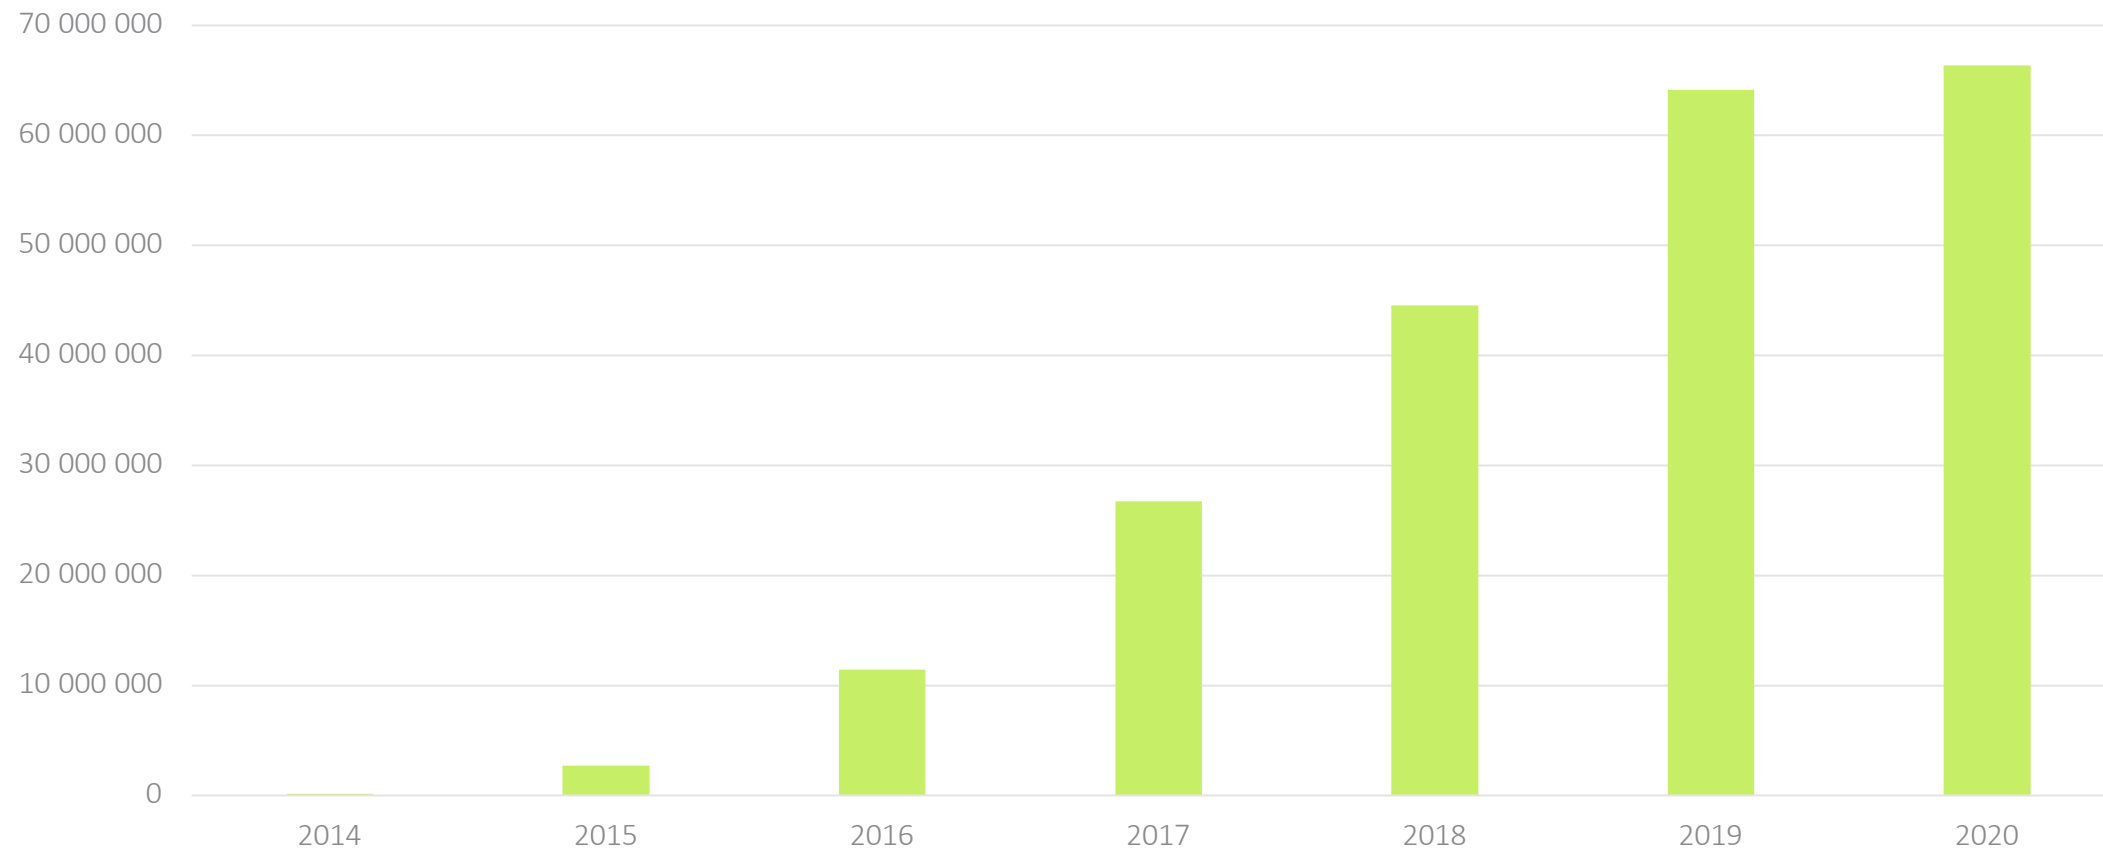

Swish statistik

2012-2020

Antal betalningar totalt 2012-2020

Volym i miljarder SEK 2013-2020 totalt

Swish Privat

Lanserales 2012-12-12

Antal användare 2013-2020

Antal betalningar privat 2012-2020

Volym i SEK privat 2013-2020

Swish Företag

Lanserades juni 2014

Antal anslutna företag 2014-2020

Antal betalningar företag 2014-2020

Volym i SEK företag 2014-2020

Swish Handel

Lanserades januari 2017