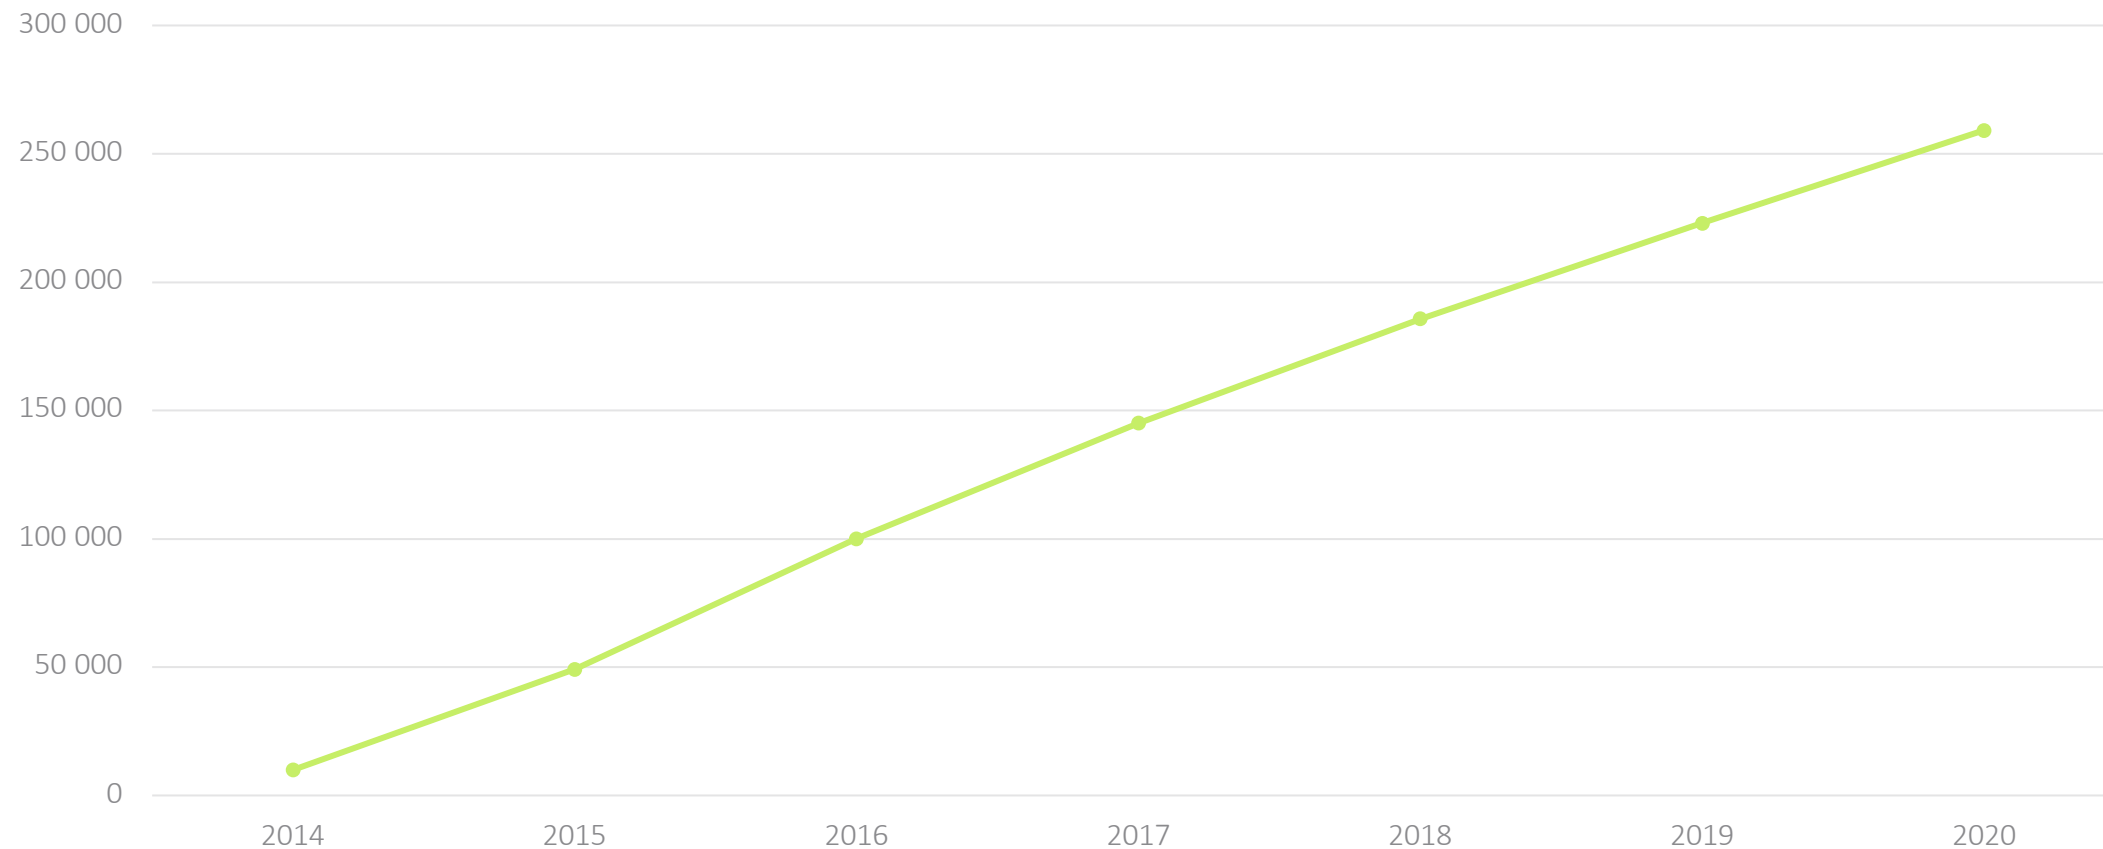

Swish statistik

2012-2020

Antal betalningar totalt 2012-2020

Volym i miljarder SEK 2013-2020 totalt

Swish Privat

Lanserales 2012-12-12

Antal användare 2013-2020

Antal betalningar privat 2012-2020

Volym i SEK privat 2013-2020

Swish Företag

Lanserades juni 2014

Antal anslutna företag 2014-2020

Antal betalningar företag 2014-2020

Volym i SEK företag 2014-2020

Swish Handel

Lanserades januari 2017