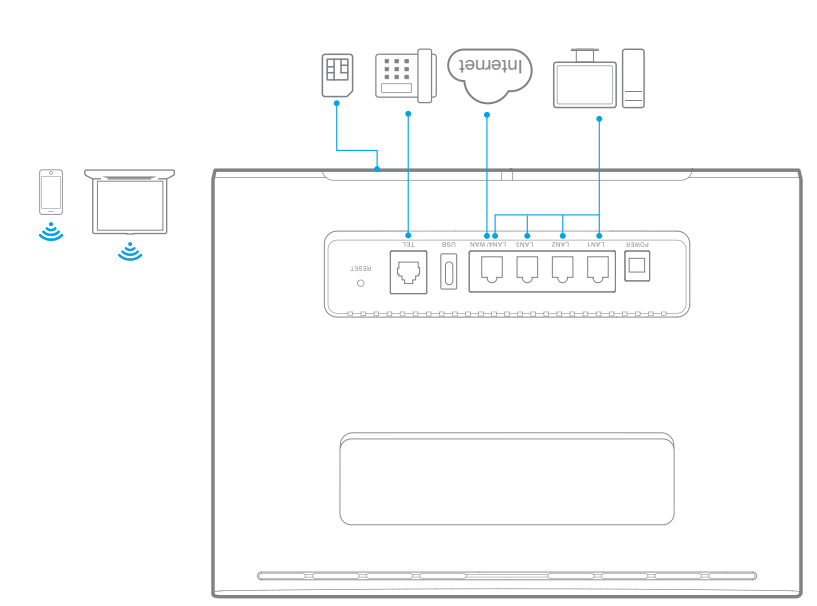

HUAWEI
B525
4G+ Mobiel Internet Router

Huawei Technologies Co., Ltd.
Huawei Industrial Base, Bantian, Longgang, Shenzhen 518120,
Volksrepubliek China
Website: <http://consumer.huawei.com>
Geproduceerd in China

Als afbeeldingen op de verpakking zijn uitbarend bedoeld ter referentie. Het daadwerkelijke product kan afwijken van de afbeeldingen op de verpakking (met inbegrip van maar niet beperkt tot kleuren, vorm en schrijfwijze).

Wi-Fi CERTIFIED
PRINTED WITH SOY INK

- **4G+** LTE Cat6 / 3G: DC-HSPA+ / 2G: EDGE
- **LTE** Download-snelheid: Max. 300Mbps(4G+) Upload-snelheid: Max. 50Mbps
- Dual-Band Wi-Fi 2,4GHz en 5GHz, 802.11a/b/g/n/ac, tot 64 gebruikers gelijktijdig verbonden
- Beter signaal: ondersteuning voor externe antenne-interface
- Huawei HiLink App, Eenvoudig beheeren via smartphone of tablet

HUAWEI B525 4G+ Mobiel Internet Router

Plug-and-play, plaats de SIM-kaart en schakel hem in
Binnen een paar minuten Online via het snelle 4G+ netwerk
Zonder vaste lijn, overal te plaatsen en gebruiken

AANSLUITMOGELIJKHEDEN
Dit scenario is uitsluitend bedoeld ter referentie. De werkelijke verbinding moet gerealiseerd zijn aan de geverende service.

B525
4G+ Mobiel Internet Router

ONTWERP VAN HUAWEI

HUAWEI B525 4G+ Mobiel Internet Router
LTE Cat6 | Dual-Band Wi-Fi 2,4GHz en 5GHz

Plug-and-play, plaats de SIM-kaart en schakel hem in
Binnen een paar minuten Online via het snelle 4G+ netwerk
Zonder vaste lijn, overal te plaatsen en gebruiken