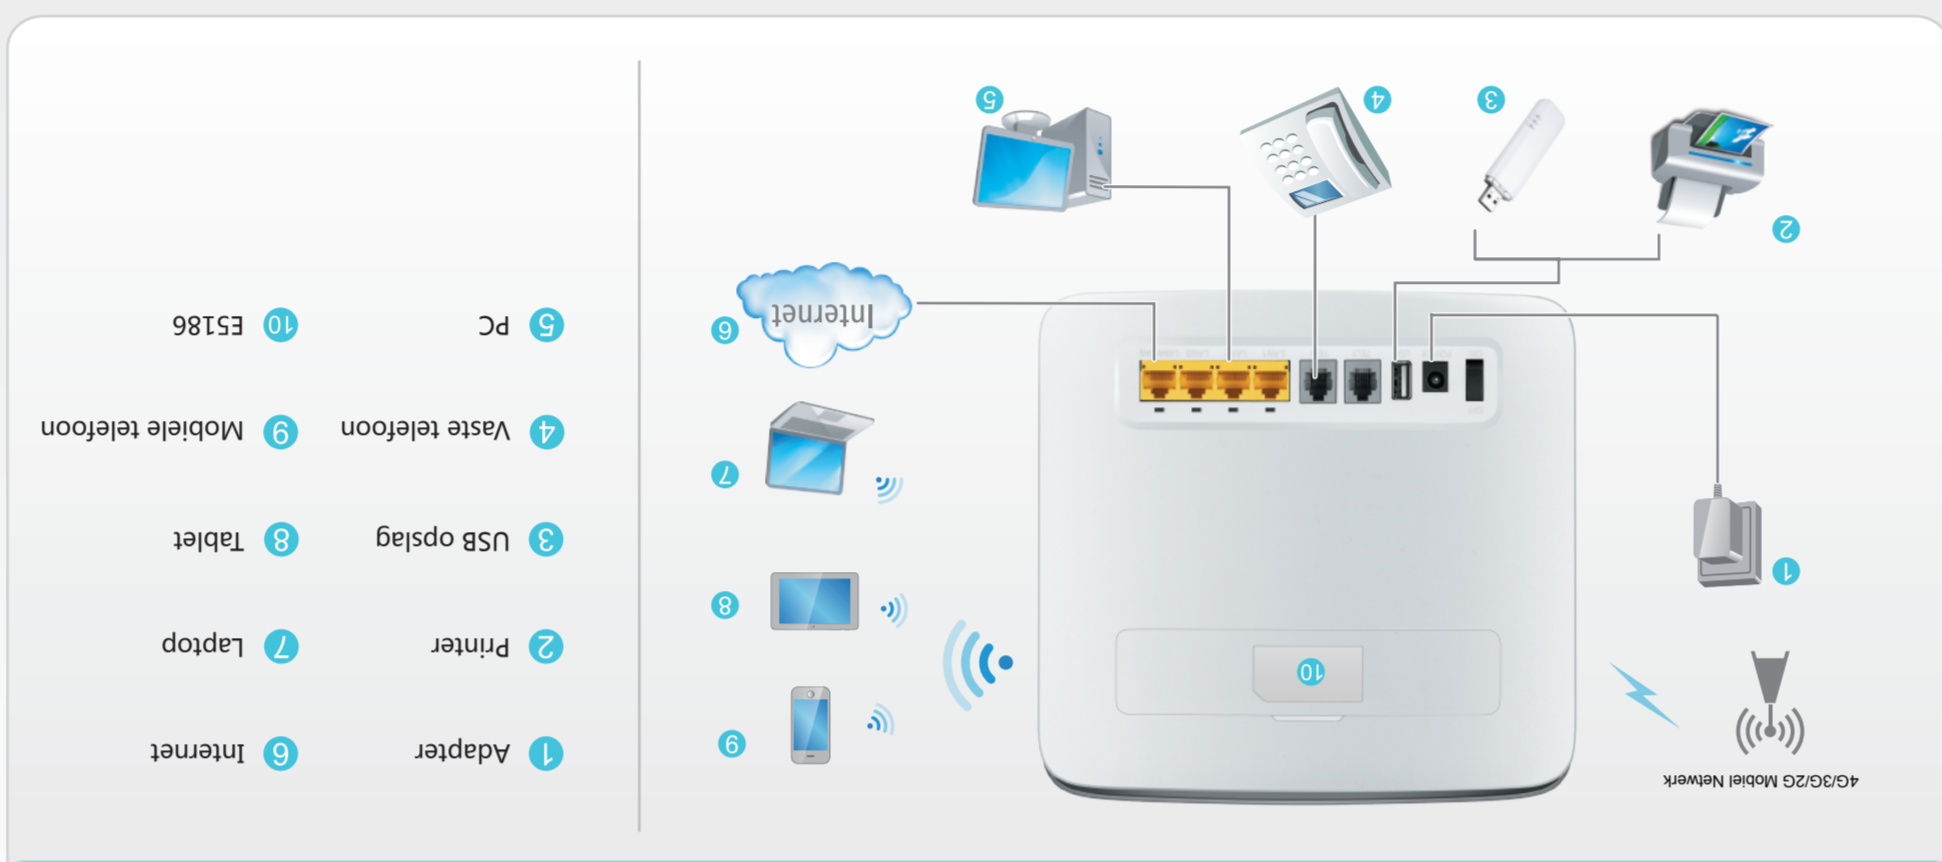

HUAWEI

HUAWEI
4G+ Mobiel Internet Router (E5186)
Aansluitingen

Mobile Networks:
- GSM/GPRS/EDGE/UMTS
- 3G HSPA+/HSPA/LTE
- 4G+ LTE Cat6
- 4G+ VoLTE
- 4G+ VoWiFi

Specifications:
- Max. download speed: 300 Mbps
- Max. upload speed: 50 Mbps (4G+)
- Max. throughput: 116.7 Mbps (Wi-Fi)
- Max. power consumption: 2.5W (typical)
- Max. power consumption: 5W (peak)
- Max. power consumption: 10W (peak)
- Max. power consumption: 15W (peak)
- Max. power consumption: 20W (peak)
- Max. power consumption: 25W (peak)

HUAWEI 4G+ Mobiel Internet Router (E5186)

- **LTE Cat6**
  Download-snelheid tot 300 Mbps
  LTE Cat6, volgens de nieuwste technologie
- **1167 Mbps**
  Dual Band Wi-Fi
  Ondersteuning van Wi-Fi 802.11a/b/g/n/ac, 2.4GHz en 5GHz Dual Band Wi-Fi, Simultaan gebruik tot 1167Mbps
- **HiLink / Mobile WiFi App**
  Gebruik de App op je Smartphone of Tablet om de router eenvoudig te beheren
- **Betere ontvangst**
  Keuze tussen interne of optionele externe antennes
- **Telefonie**
  Sluit een normale vaste telefoon aan om te bellen, ondersteunt ook VoIP

HUAWEI 4G+ Mobiel Internet Router (E5186)

300 Mbps

300 Mbps

PANTONE 311C